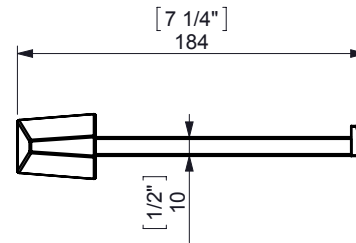

# S2 Spare roll holder / Portarrollos reserva

WALL FIXATION  
FIJACIÓN PARED

[3/4"]  
21

espec\_242

Peso / Weight / Poids : 0.35Kg

Data / Datos / Données:

Normas / Regulations / Normes: UNE 67100, **UNE EN 3497**, **UNE EN ISO 1456**, **UNE EN ISO 9227**, **UNE EN ISO 4541**, **UNE EN ISO 2819**