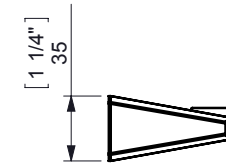

# S2 Spare roll holder / Portarrollos reserva

WALL FIXATION  
FIJACIÓN PARED

[3/4"]  
21

espec\_242

Peso / Weight / Poids : 0.35Kg

Data / Datos / Données:

Normas / Regulations / Normes: UNE 67100, **UNE EN 3497**, **UNE EN ISO 1456**, **UNE EN ISO 9227**, **UNE EN ISO 4541**, **UNE EN ISO 2819**