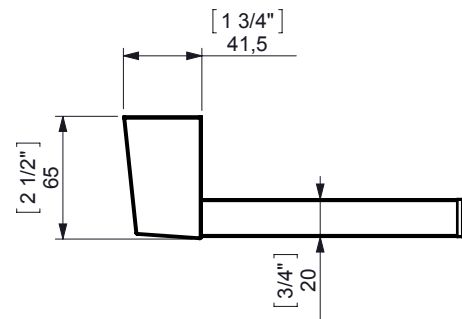

# S2 Spare roll holder / Portarrollos reserva

WALL FIXATION  
FIJACIÓN PARED

[3/4"]  
21

espec\_242

Peso / Weight / Poids : 0.35Kg

Data / Datos / Données:

Normas / Regulations / Normes: UNE 67100, **UNE EN 3497**, **UNE EN ISO 1456**, **UNE EN ISO 9227**, **UNE EN ISO 4541**, **UNE EN ISO 2819**