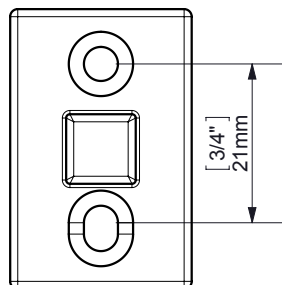

WALL FIXATION
FIJACIÓN PARED

espec_239

Peso / Weight / Poids : 0.2Kg

Data / Datos / Données:

Normas / Regulations / Normes: UNE 67100, UNE-EN-ISO 9227:2012, EN-ISO 10289:2001

Imágenes no a escala / Draw not to scale / Echelle non respectée