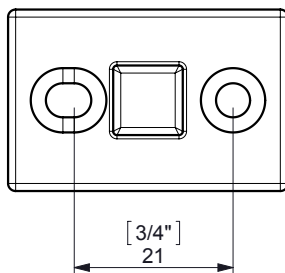

S2 Towel Bar 750mm (30") / Toallero Barra 750mm

WALL FIXATION
FIJACION PARED

espec_238

Peso / Weight / Poids : 0.9Kg

Data / Datos / Données:

Normas / Regulations / Normes: UNE 67100, UNE EN 3497, UNE EN ISO 1456, UNE EN ISO 9227, UNE EN ISO 4541, UNE EN ISO 2819