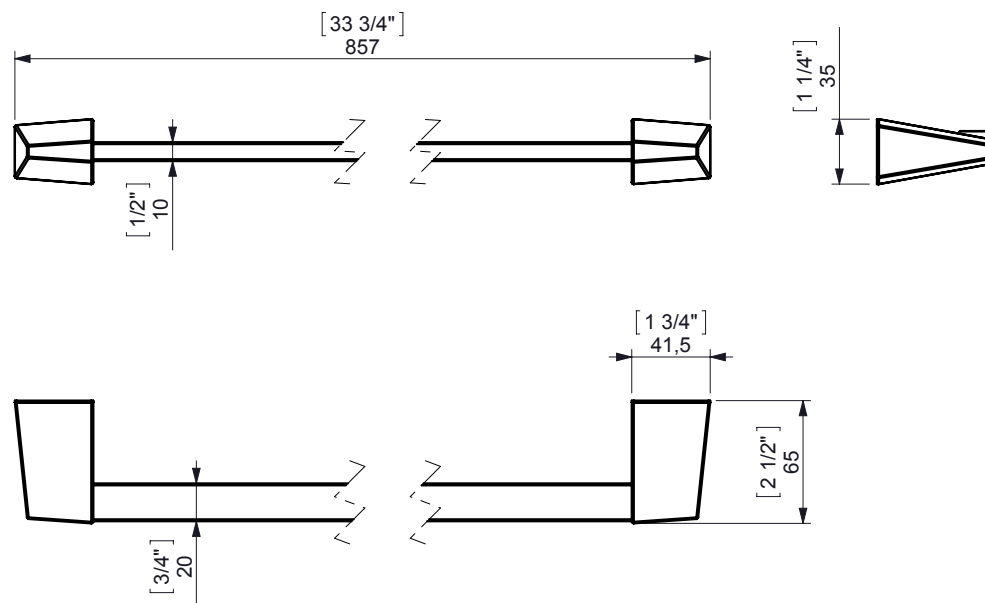

S2 Towel Bar 750mm (30") / Toallero Barra 750mm

WALL FIXATION
FIJACION PARED

espec_238

Peso / Weight / Poids : 0.9Kg

Data / Datos / Données:

Normas / Regulations / Normes: UNE 67100, UNE EN 3497, UNE EN ISO 1456, UNE EN ISO 9227, UNE EN ISO 4541, UNE EN ISO 2819