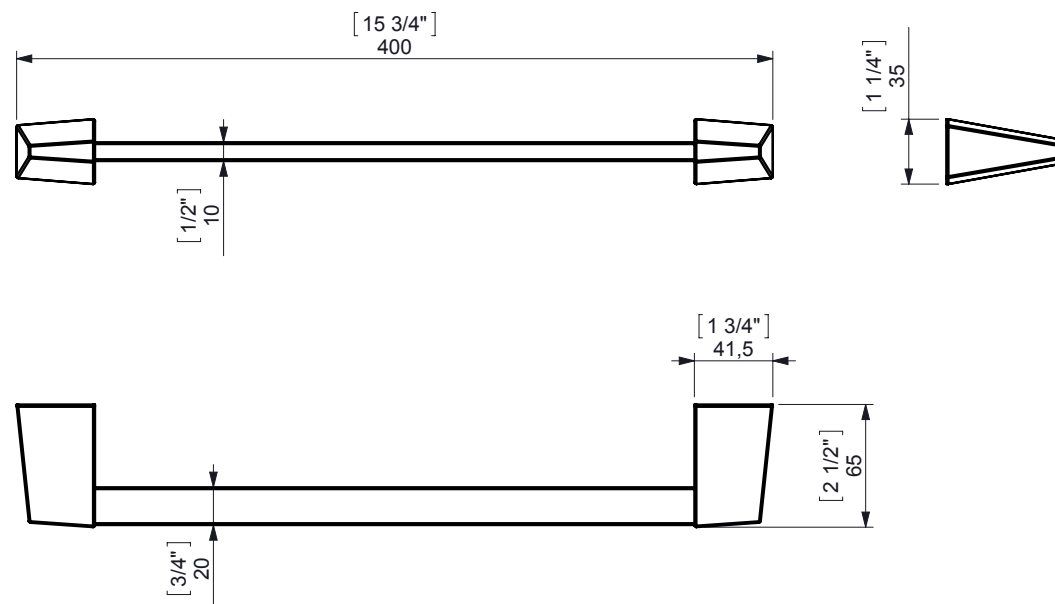

S2 Towel Bar 300mm (12") / Toallero Barra 300mm

WALL FIXATION
FIJACIÓN PARED

espec_236

Peso / Weight / Poids : 0.63Kg

Data / Datos / Données:

Normas / Regulations / Normes: **UNE 67100, UNE EN 3497, UNE EN ISO 1456, UNE EN ISO 9227, UNE EN ISO 4541, UNE EN ISO 2819**