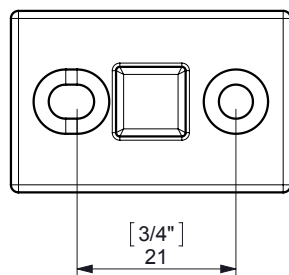

S2 Towel Bar 300mm (12") / Toallero Barra 300mm

WALL FIXATION
FIJACIÓN PARED

espec_236

Peso / Weight / Poids : 0.63Kg

Data / Datos / Données:

Normas / Regulations / Normes: **UNE 67100, UNE EN 3497, UNE EN ISO 1456, UNE EN ISO 9227, UNE EN ISO 4541, UNE EN ISO 2819**