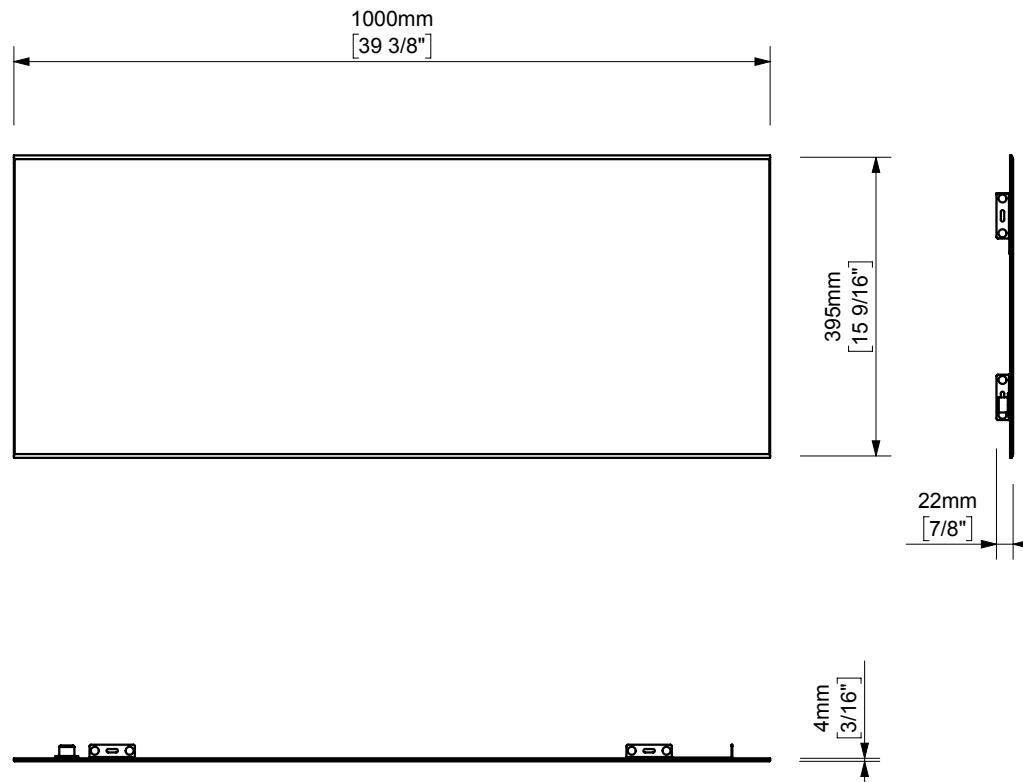

# LOOK MIRROR PLATE 39"x16" / LUNA ESPEJO 100x40

espec\_228

Imágenes no a escala / Draw not to scale / Echelle non respectée

Peso / Weight / Poids: 6.8 Kg.

Acabados / Finish / Finitions: Según tarifa vigente / As per valid pricelist / Selon le tarif en vigueur