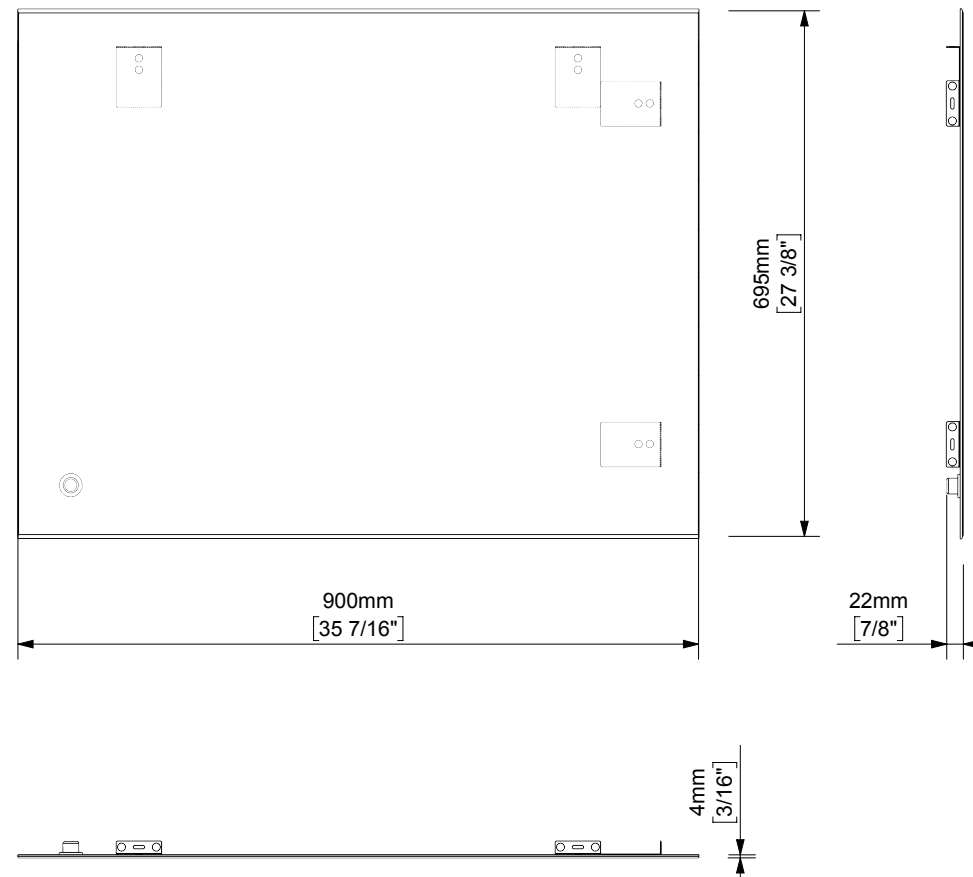

BASIC MIRROR 28"x36" / ESPEJO 70x90

Espec_172

Imágenes no a escala / Draw not to scale / Echelle non respectée

Peso / Weight / Poids: 11 Kg.

Acabados / Finish / Finitions: Según tarifa vigente / As per valid pricelist / Selon le tarif en vigueur