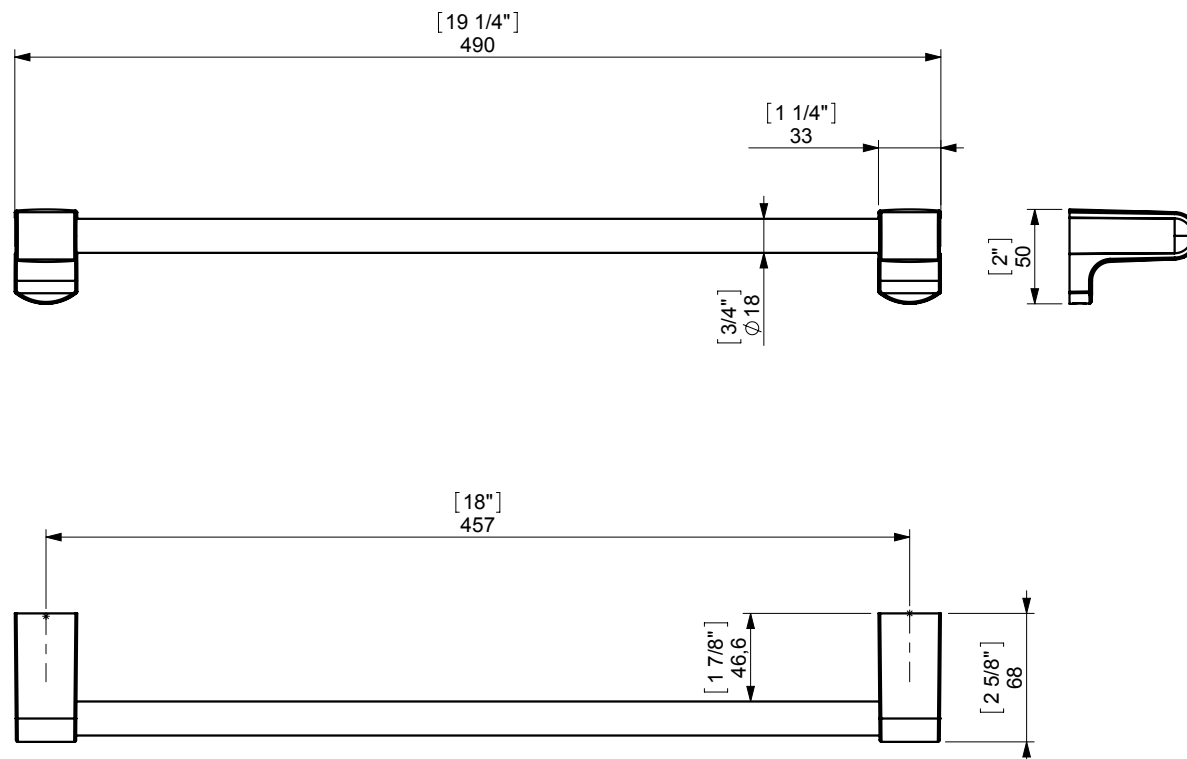

S1 TOWEL BAR 500mm.(18") / T.BARRA 500mm.

FIJACION PARED
WALL FIXATION

espec_168

Peso / Weight / Poids : 0,690 Kg.

Data / Datos / Données:

Normas / Regulations / Normes: **UNE EN 3497** , **UNE EN ISO 1456** , **UNE EN ISO 9227** , **UNE EN ISO 4541** , **UNE EN ISO 2819**