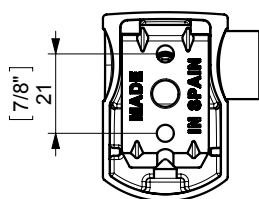

S1 TOWEL BAR 500mm.(18") / T.BARRA 500mm.

FIJACION PARED
WALL FIXATION

espec_168

Peso / Weight / Poids : 0,690 Kg.

Data / Datos / Données:

Normas / Regulations / Normes: **UNE EN 3497** , **UNE EN ISO 1456** , **UNE EN ISO 9227** , **UNE EN ISO 4541** , **UNE EN ISO 2819**

Imágenes no a escala / Draw not to scale / Echelle non respectée

Sonia S.A se reserva el derecho de realizar cualquier cambio sin previo aviso
Sonia S.A has the right to make changes without notice
Sonia S.A se réserve le droit de procéder à tout changement sans notification préalable