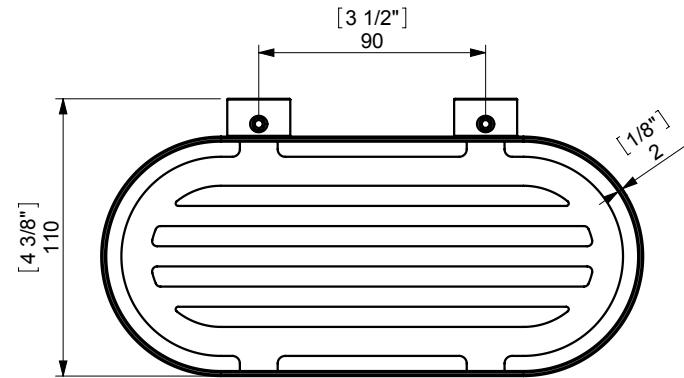

S5 WIRE BASKET 9"

espec_165

Imágenes no a escala / Draw not to scale / Echelle non respectée

Peso / Weight / Poids : 0.57Kg

Data / Datos / Données: POLISHED STAINLESS STEEL

Normas / Regulations / Normes: UNE EN 67100, UNE-EN ISO 1456, UNE-EN ISO 3497, UNE-EN ISO 9227, UNE-EN ISO 4541, UNE-EN ISO 2819