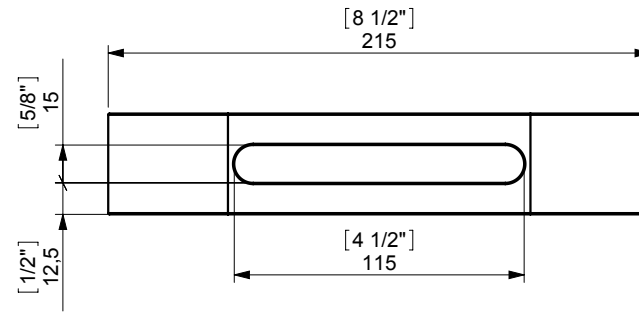

S5 WIRE BASKET 9"

espec_165

Imágenes no a escala / Draw not to scale / Echelle non respectée

Peso / Weight / Poids : 0.57Kg

Data / Datos / Données: POLISHED STAINLESS STEEL

Normas / Regulations / Normes: UNE EN 67100, UNE-EN ISO 1456, UNE-EN ISO 3497, UNE-EN ISO 9227, UNE-EN ISO 4541, UNE-EN ISO 2819