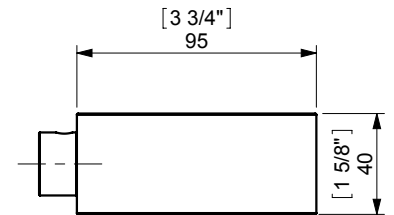

S5 WIRE BASKET 9"

espec_165

Imágenes no a escala / Draw not to scale / Echelle non respectée

Peso / Weight / Poids : 0.57Kg

Data / Datos / Données: POLISHED STAINLESS STEEL

Normas / Regulations / Normes: UNE EN 67100, UNE-EN ISO 1456, UNE-EN ISO 3497, UNE-EN ISO 9227, UNE-EN ISO 4541, UNE-EN ISO 2819