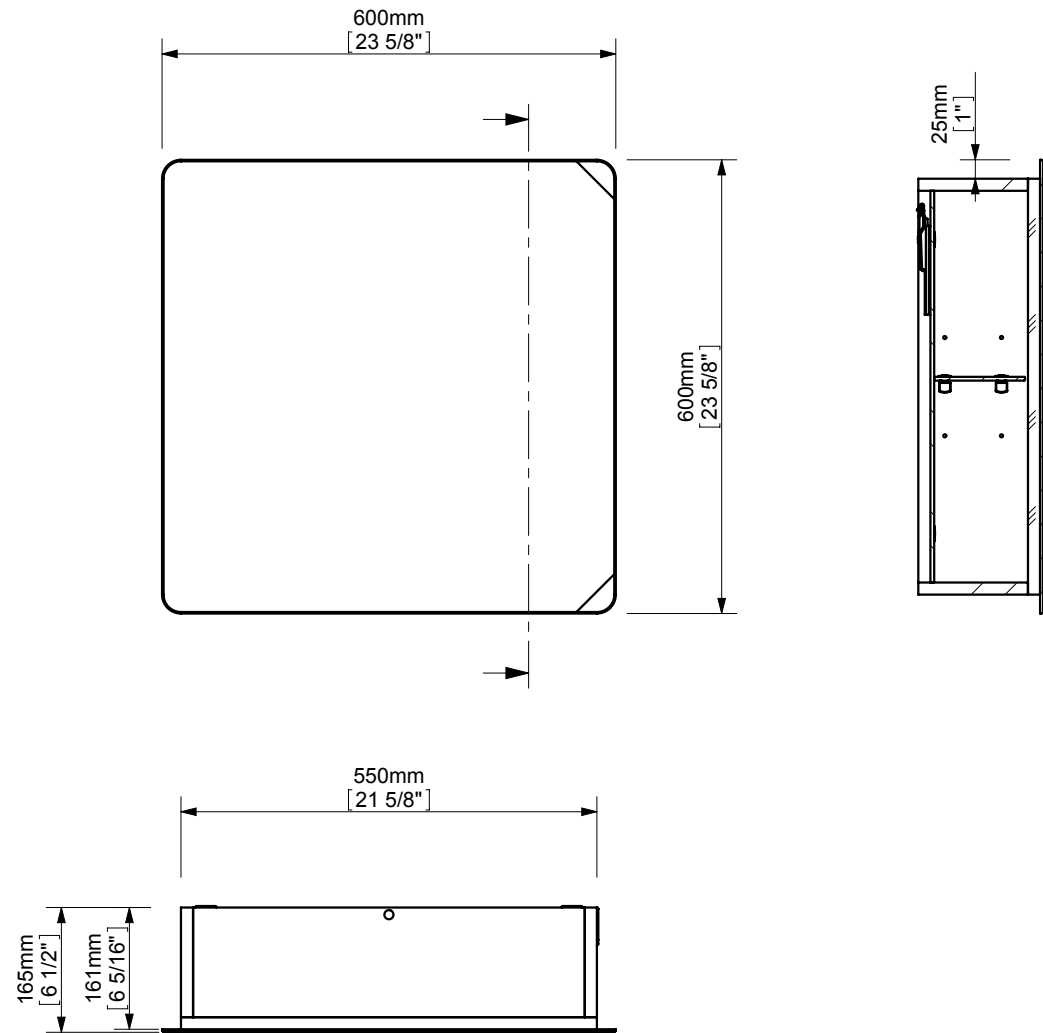

CABINET

MIRROR 600mm (24") / ESPEJO CABINET 60

espec_162

Imágenes no a escala / Draw not to scale / Echelle non respectée

Peso / Weight / Poids: 15Kg

Acabados / Finish / Finitions: Según tarifa vigente / As per valid pricelist / Selon le tarif en vigueur