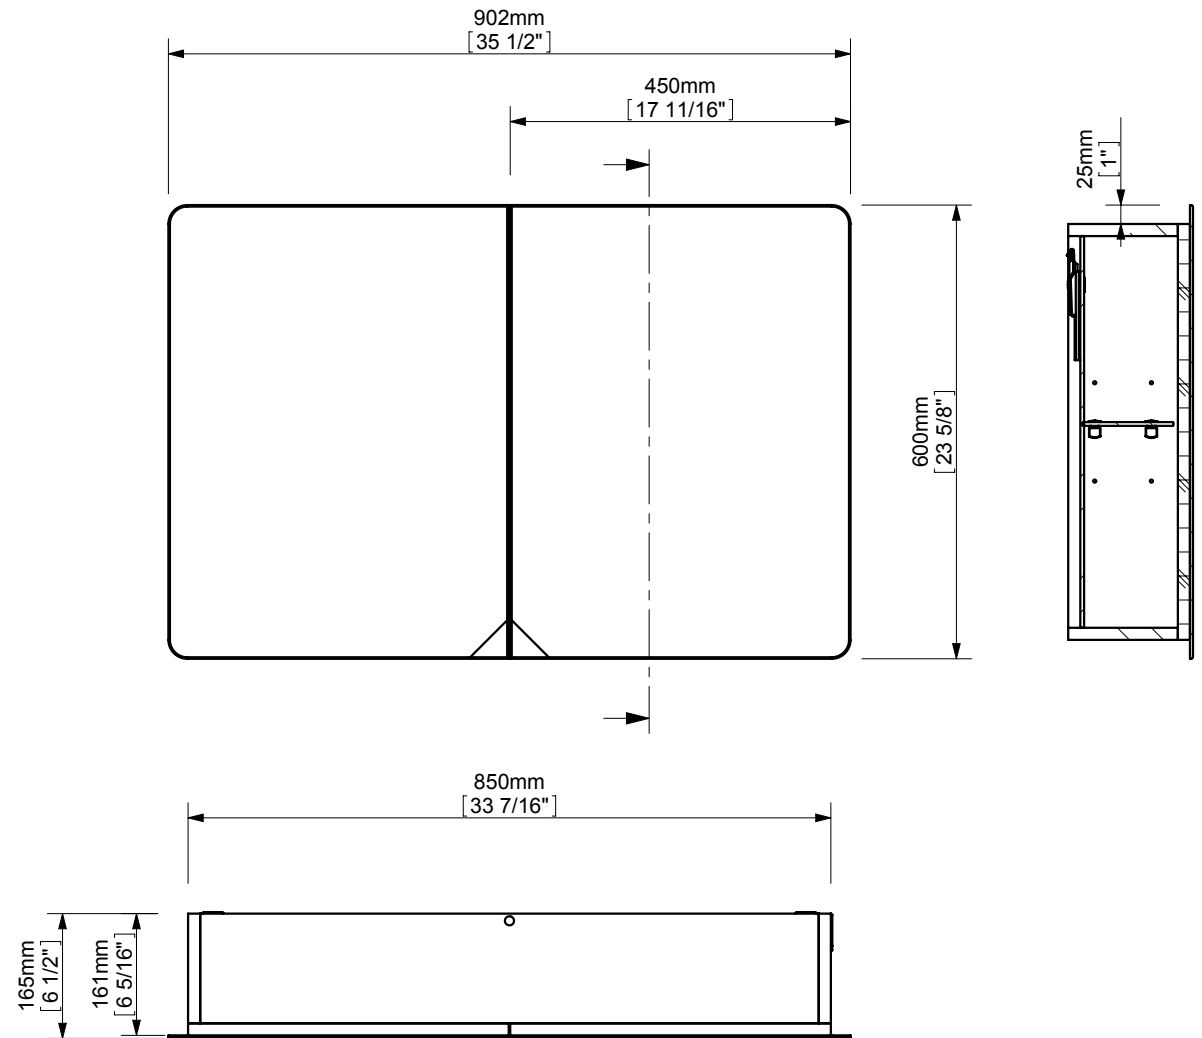

CABINET

MIRROR 900mm. (35") / ESPEJO CABINET 90

espec_161

Imágenes no a escala / Draw not to scale / Echelle non respectée

Peso / Weight / Poids: 22Kg

Acabados / Finish / Finitions: Según tarifa vigente / As per valid pricelist / Selon le tarif en vigueur