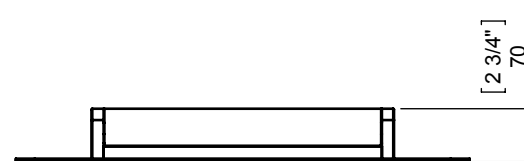

# LESSON 1 FOLDING MIRROR / ESPEJO ABATIBLE

espec\_133

Peso / Weight / Poids : 10 Kg.

Data / Datos / Données:

Normas / Regulations / Normes:

Imágenes no a escala / Draw not to scale / Echelle non respectée