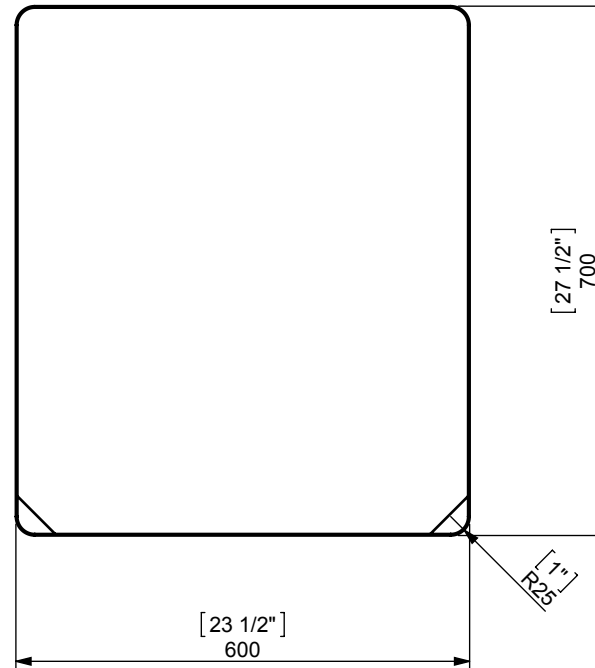

# LESSON 1 FOLDING MIRROR / ESPEJO ABATIBLE

espec\_133

Peso / Weight / Poids : 10 Kg.

Data / Datos / Données:

Normas / Regulations / Normes:

Imágenes no a escala / Draw not to scale / Echelle non respectée