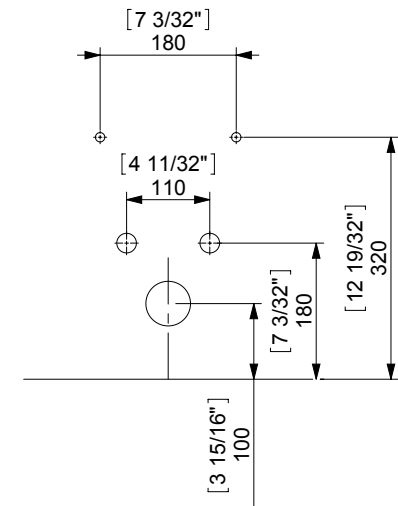

SX3 BIDET SUSPENDIDO

Espec_064

Peso / Weight / Poids :

Data / Datos / Données:

Normas / Regulations / Normes: UNE 67001, UNE 67021, UNE 67022, UNE-EN 997, UNE-EN 14688, UNE-EN 32, UNE-EN 33, UNE-EN 34, UNE-EN 35, UNE-EN 36, UNE-EN 37, UNE-EN 38, UNE-EN 997