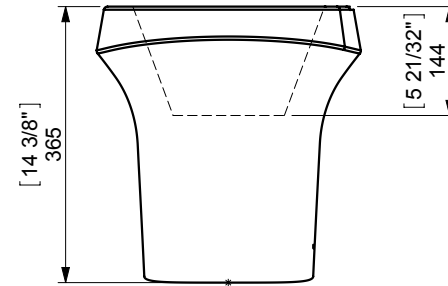

SX3 BIDET SUSPENDIDO

Espec_064

Peso / Weight / Poids :

Data / Datos / Données:

Normas / Regulations / Normes: UNE 67001, UNE 67021, UNE 67022, UNE-EN 997, UNE-EN 14688, UNE-EN 32, UNE-EN 33, UNE-EN 34, UNE-EN 35, UNE-EN 36, UNE-EN 37, UNE-EN 38, UNE-EN 997