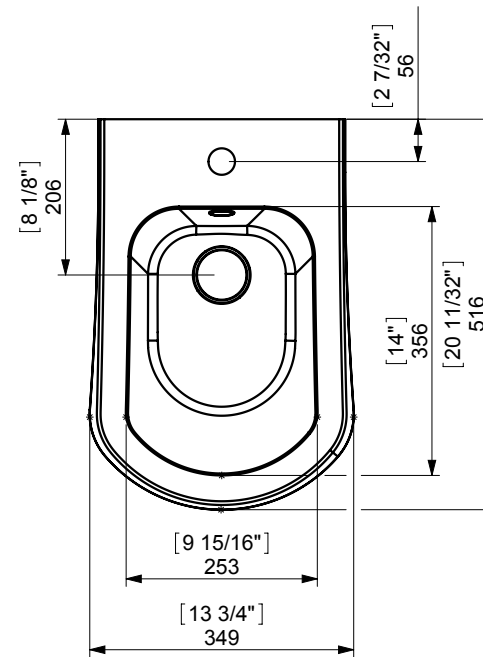

SX3 BIDET SUSPENDIDO

Espec_064

Peso / Weight / Poids :

Data / Datos / Données:

Normas / Regulations / Normes: UNE 67001, UNE 67021, UNE 67022, UNE-EN 997, UNE-EN 14688, UNE-EN 32, UNE-EN 33, UNE-EN 34, UNE-EN 35, UNE-EN 36, UNE-EN 37, UNE-EN 38, UNE-EN 997

Imágenes no a escala / Draw not to scale / Echelle non respectée

Sonia S.A se reserva el derecho de realizar cualquier cambio sin previo aviso
 Sonia S.A has the right to make changes without notice
 Sonia S.A se réserve le droit de procéder à tout changement sans notification préalable