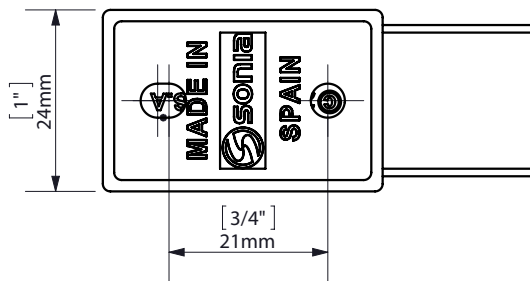

# S-CUBE

TOWEL BAR 750 (31") / T.BARRA 750mm

WALL FIXATION  
FIJACIÓN PARED

espec\_637

Imágenes no a escala / Draw not to scale / Echelle non respectée

Peso / Weight / Poids : 0,785 Kg.

Data / Datos / Donées: