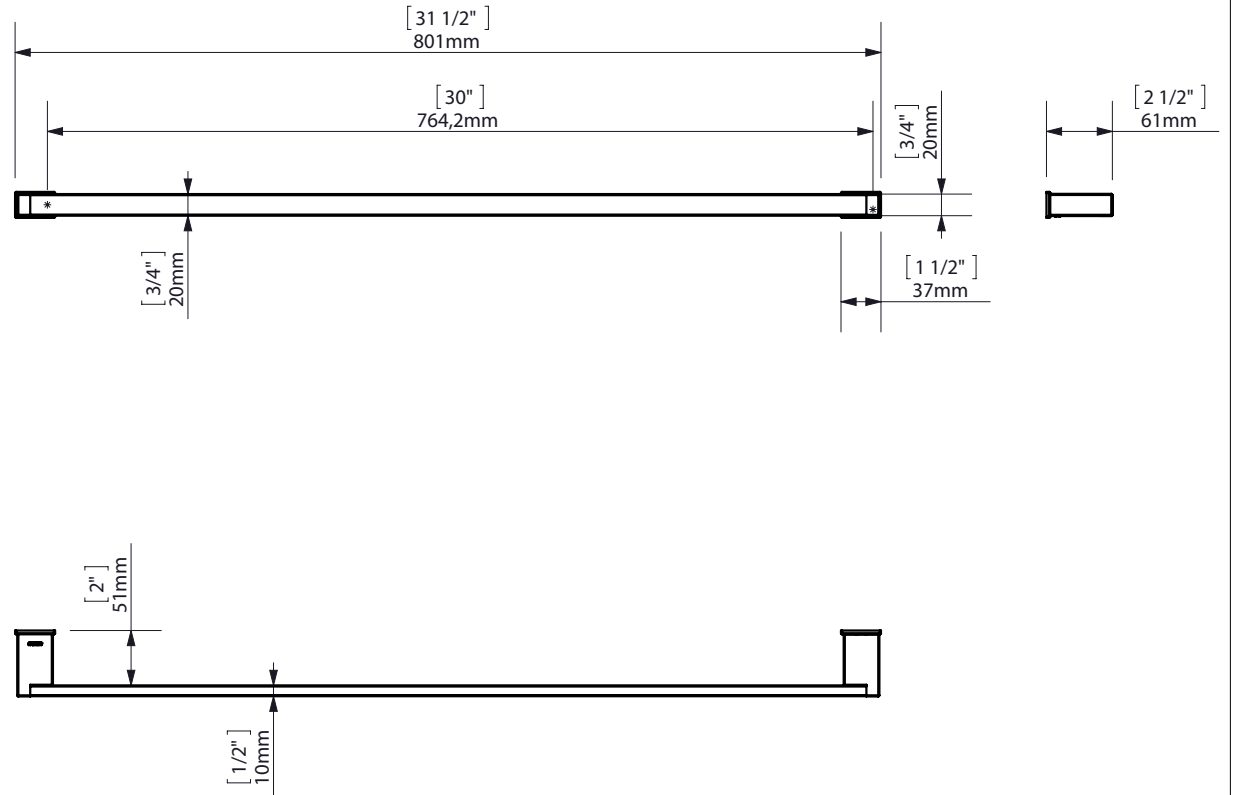

# S-CUBE

TOWEL BAR 750 (31") / T.BARRA 750mm

WALL FIXATION  
FIJACIÓN PARED

espec\_637

Imágenes no a escala / Draw not to scale / Echelle non respectée

Peso / Weight / Poids : 0,785 Kg.

Data / Datos / Donées: