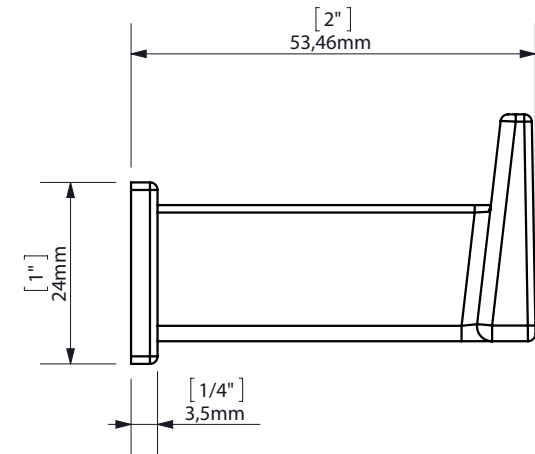

S-CUBE

DOUBLE ROBE HOOK / PERCHA DOBLE

WALL FIXATION
FIJACIÓN PARED

[3/4"]
21mm

espec_629

Peso / Weight / Poids : 0,200 Kg.

Data / Datos / Donées:

Normas / Regulations / Normes: UNE 67100, UNE-EN-ISO 9227:2012, EN-ISO 10289:2001