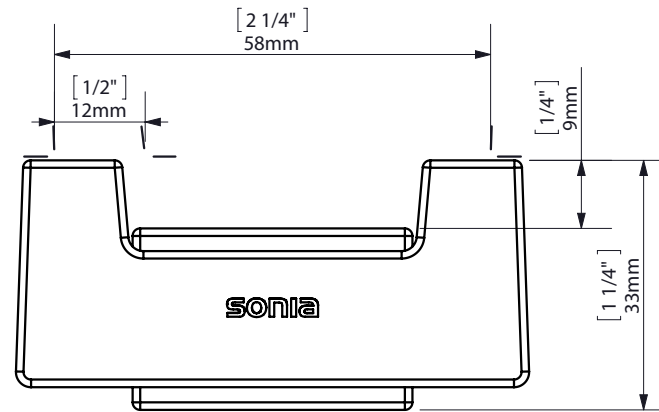

S-CUBE

DOUBLE ROBE HOOK / PERCHA DOBLE

WALL FIXATION
FIJACIÓN PARED

[3/4"]
21mm

espec_629

Peso / Weight / Poids : 0,200 Kg.

Data / Datos / Donées:

Normas / Regulations / Normes: UNE 67100, UNE-EN-ISO 9227:2012, EN-ISO 10289:2001