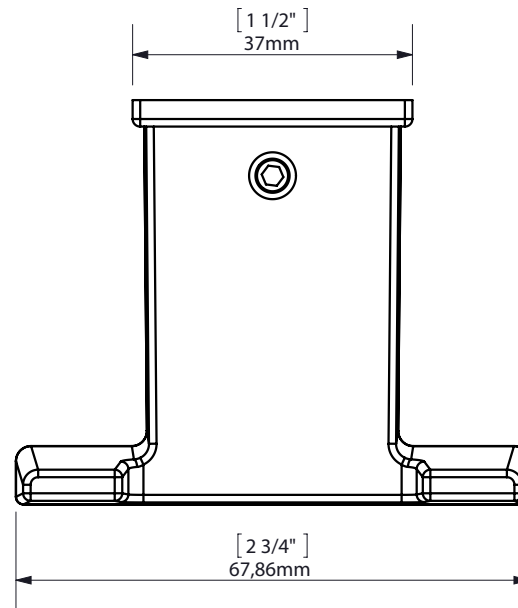

S-CUBE

DOUBLE ROBE HOOK / PERCHA DOBLE

WALL FIXATION
FIJACIÓN PARED

[3/4"]
21mm

espec_629

Peso / Weight / Poids : 0,200 Kg.

Data / Datos / Donées:

Normas / Regulations / Normes: UNE 67100, UNE-EN-ISO 9227:2012, EN-ISO 10289:2001