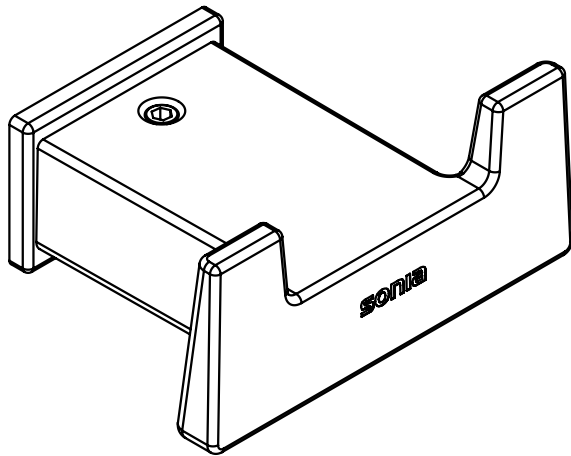

S-CUBE

DOUBLE ROBE HOOK / PERCHA DOBLE

WALL FIXATION
FIJACIÓN PARED

[3/4"]
21mm

espec_629

Peso / Weight / Poids : 0,200 Kg.

Data / Datos / Donées:

Normas / Regulations / Normes: UNE 67100, UNE-EN-ISO 9227:2012, EN-ISO 10289:2001