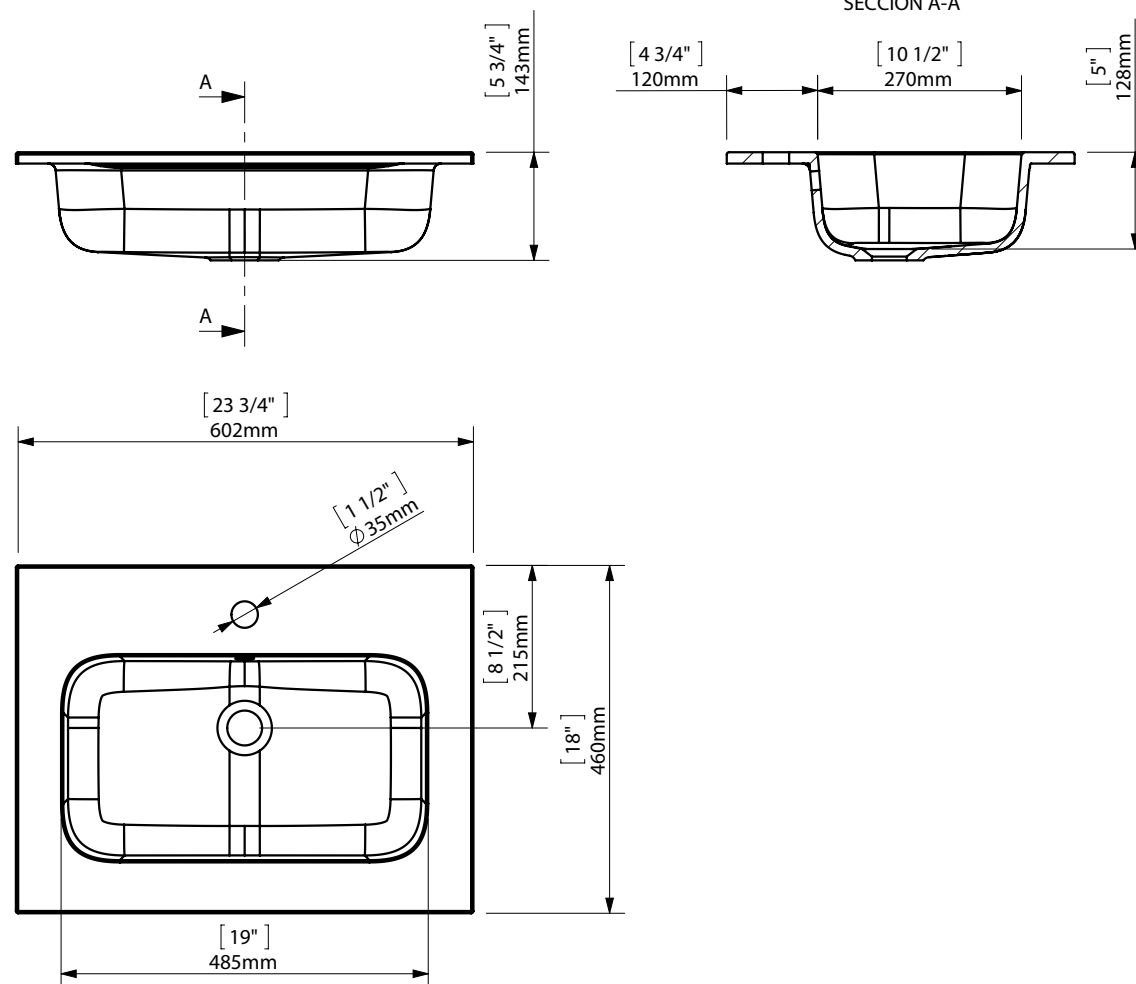

MX3 BASIN 60 (24") / ENCIMERA 60

espec_659

Peso / Weight / Poids :

Data / Datos / Données: desagüe 1 1/4" + rebosadero 1 1/4" drain + overflow bonde 1 1/4" trop-plein

Normas / Regulations / Normes: UNE 67001, UNE-EN 14688, UNE-EN 31