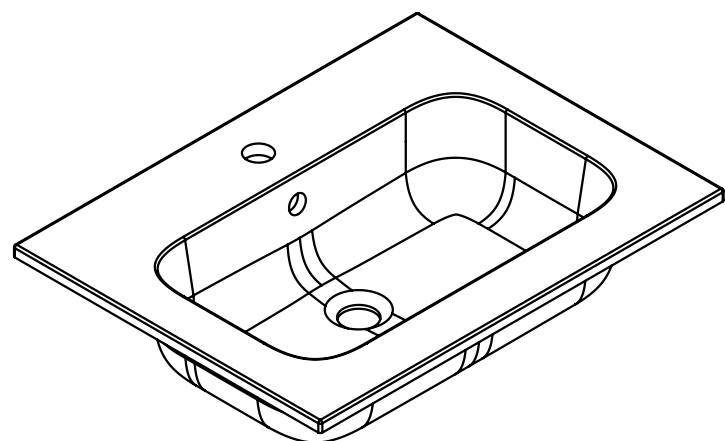

MX3 BASIN 60 (24") / ENCIMERA 60

espec_659

Peso / Weight / Poids :

Data / Datos / Données: desagüe 1 1/4" + rebosadero 1 1/4" drain + overflow bonde 1 1/4" trop-plein

Normas / Regulations / Normes: UNE 67001, UNE-EN 14688, UNE-EN 31