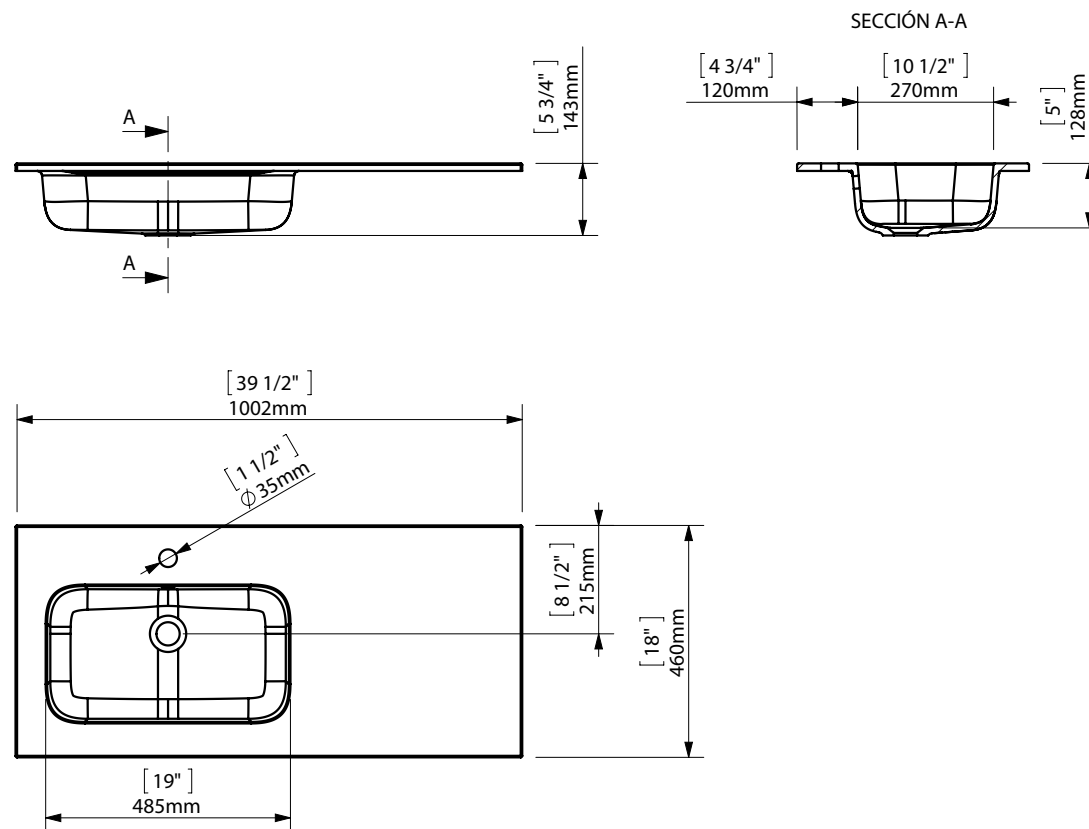

MX3 BASIN 100 (39") / ENCIMERA 100

espec_655

Peso / Weight / Poids :

Data / Datos / Donées: desagüe 1 1/4" + rebosadero 1 1/4" drain + overflow bonde 1 1/4" trop-plein

Normas / Regulations / Normes: UNE 67001, UNE-EN 14688, UNE-EN 31