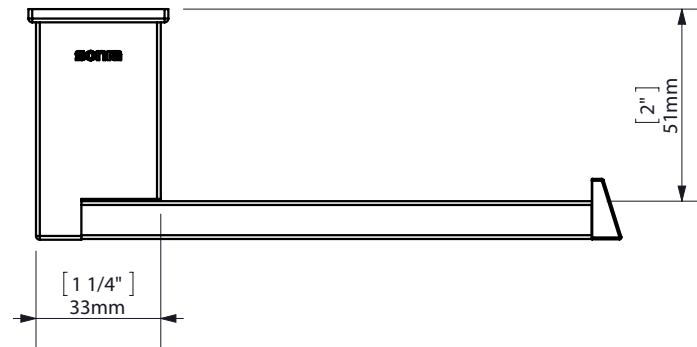

# S-CUBE

OPEN TOILET HOLDER / PORTARROLLOS LIBRE

WALL FIXATION  
FIJACIÓN PARED

espec\_642

Peso / Weight / Poids : 0,310 Kg.

Data / Datos / Données:

Normas / Regulations / Normes: UNE 67100, UNE-EN-ISO 9227:2012, EN-ISO 10289:2001