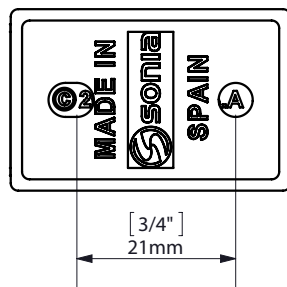

# S-CUBE

OPEN TOILET HOLDER / PORTARROLLOS LIBRE

WALL FIXATION  
FIJACIÓN PARED

espec\_642

Peso / Weight / Poids : 0,310 Kg.

Data / Datos / Données:

Normas / Regulations / Normes: UNE 67100, UNE-EN-ISO 9227:2012, EN-ISO 10289:2001

Imágenes no a escala / Draw not to scale / Echelle non respectée

Sonia S.A se reserva el derecho de realizar cualquier cambio sin previo aviso  
Sonia S.A has the right to make changes without notice  
Sonia S.A se réserve le droit de procéder à tout changement sans notification préalable