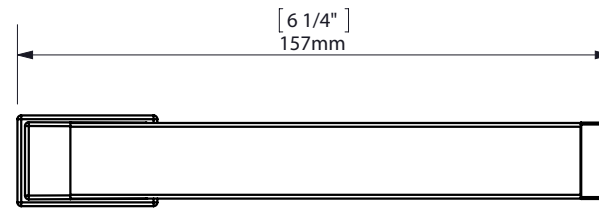

# S-CUBE

OPEN TOILET HOLDER / PORTARROLLOS LIBRE

WALL FIXATION  
FIJACIÓN PARED

espec\_642

Peso / Weight / Poids : 0,310 Kg.

Data / Datos / Données:

Normas / Regulations / Normes: UNE 67100, UNE-EN-ISO 9227:2012, EN-ISO 10289:2001