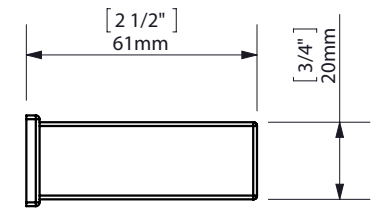

# S-CUBE

OPEN TOILET HOLDER / PORTARROLLOS LIBRE

WALL FIXATION  
FIJACIÓN PARED

espec\_642

Peso / Weight / Poids : 0,310 Kg.

Data / Datos / Données:

Normas / Regulations / Normes: UNE 67100, UNE-EN-ISO 9227:2012, EN-ISO 10289:2001