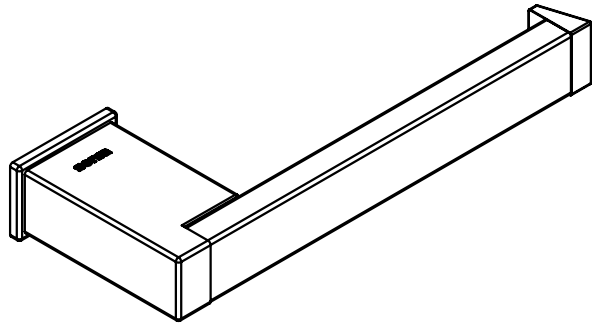

# S-CUBE

OPEN TOILET HOLDER / PORTARROLLOS LIBRE

WALL FIXATION  
FIJACIÓN PARED

espec\_642

Peso / Weight / Poids : 0,310 Kg.

Data / Datos / Données:

Normas / Regulations / Normes: UNE 67100, UNE-EN-ISO 9227:2012, EN-ISO 10289:2001