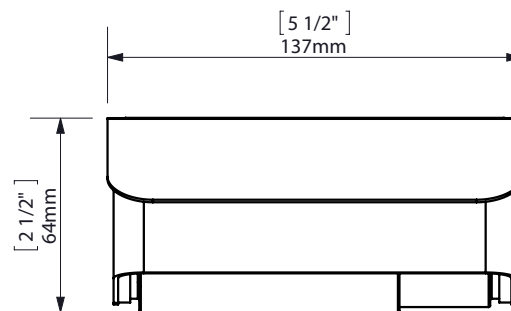

S-CUBE

TOILET ROLL HOLDER / PORTARROLLOS TAPA

WALL FIXATION
FIJACIÓN PARED

espec_643

Peso / Weight / Poids : 0,375 Kg.

Data / Datos / Donées:

Normas / Regulations / Normes : UNE 67100, UNE-EN-ISO 9227:2012, EN-ISO 10289:2001