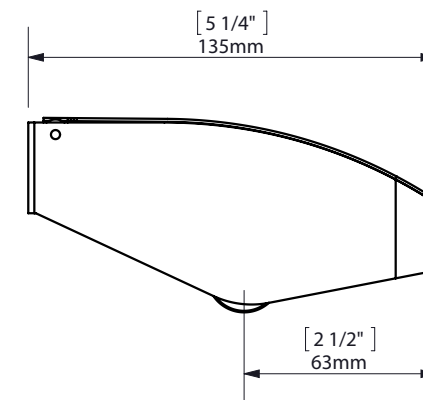

S-CUBE

TOILET ROLL HOLDER / PORTARROLLOS TAPA

WALL FIXATION
FIJACIÓN PARED

espec_643

Peso / Weight / Poids : 0,375 Kg.

Data / Datos / Donées:

Normas / Regulations / Normes : UNE 67100, UNE-EN-ISO 9227:2012, EN-ISO 10289:2001