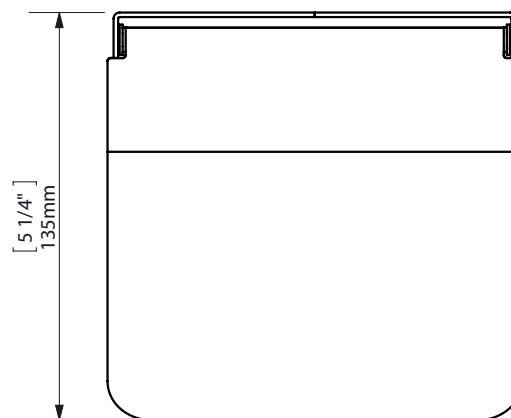

S-CUBE

TOILET ROLL HOLDER / PORTARROLLOS TAPA

WALL FIXATION
FIJACIÓN PARED

espec_643

Peso / Weight / Poids : 0,375 Kg.

Data / Datos / Donées:

Normas / Regulations / Normes : UNE 67100, UNE-EN-ISO 9227:2012, EN-ISO 10289:2001