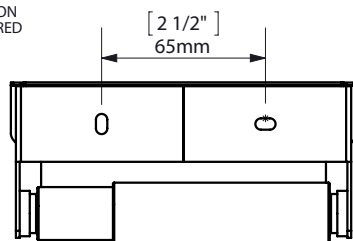

S-CUBE

TOILET ROLL HOLDER / PORTARROLLOS TAPA

WALL FIXATION
FIJACIÓN PARED

espec_643

Peso / Weight / Poids : 0,375 Kg.

Data / Datos / Donées:

Normas / Regulations / Normes : UNE 67100, UNE-EN-ISO 9227:2012, EN-ISO 10289:2001