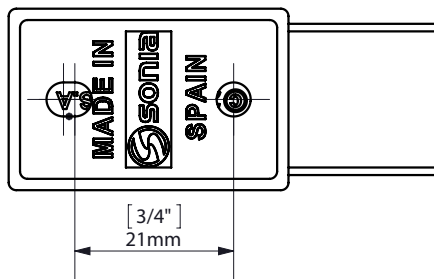

S-CUBE

TOWEL BAR 300 (12") / T.BARRA 300mm

WALL FIXATION
FIJACIÓN PARED

espec_635

Peso / Weight / Poids : 0,525 Kg.

Data / Datos / Donées:

Normas / Regulations / Normes: UNE 67100, UNE-EN-ISO 9227:2012, EN-ISO 10289:2001

Imágenes no a escala / Draw not to scale / Echelle non respectée

Sonia S.A se reserva el derecho de realizar cualquier cambio sin previo aviso
Sonia S.A has the right to make changes without notice
Sonia S.A se réserve le droit de procéder à tout changement sans notification préalable