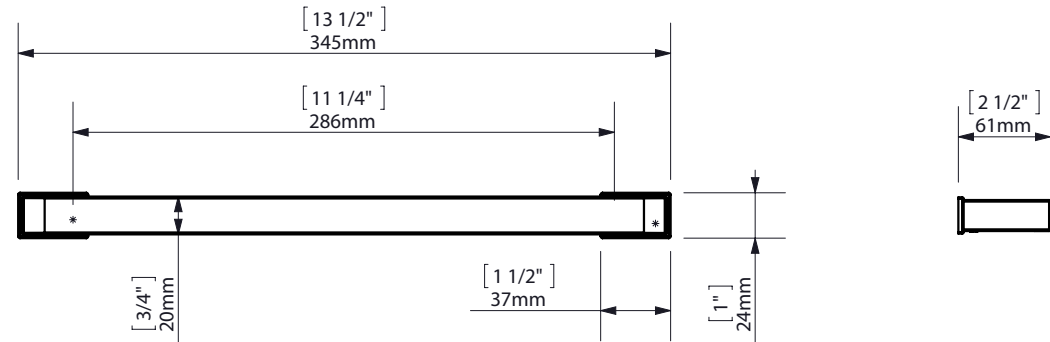

S-CUBE

TOWEL BAR 300 (12") / T.BARRA 300mm

WALL FIXATION
FIJACIÓN PARED

espec_635

Peso / Weight / Poids : 0,525 Kg.

Data / Datos / Donées:

Normas / Regulations / Normes: UNE 67100, UNE-EN-ISO 9227:2012, EN-ISO 10289:2001