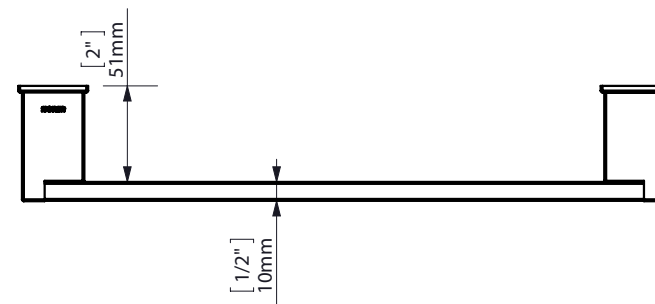

S-CUBE

TOWEL BAR 300 (12") / T.BARRA 300mm

WALL FIXATION
FIJACIÓN PARED

espec_635

Peso / Weight / Poids : 0,525 Kg.

Data / Datos / Donées:

Normas / Regulations / Normes: UNE 67100, UNE-EN-ISO 9227:2012, EN-ISO 10289:2001