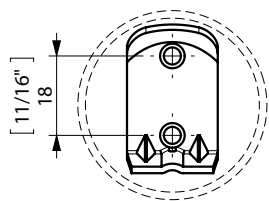

FIJACION PARED
WALL FIXATION

espec_380

Imágenes no a escala / Draw not to scale / Echelle non respectée

Peso / Weight / Poids : 1,300 Kg.

Data / Datos / Données:

Normas / Regulations / Normes: UNE 67100NE EN 3497, UNE EN ISO 1456, UNE EN ISO 9227, UNE EN ISO 4541, UNE EN ISO 2819,