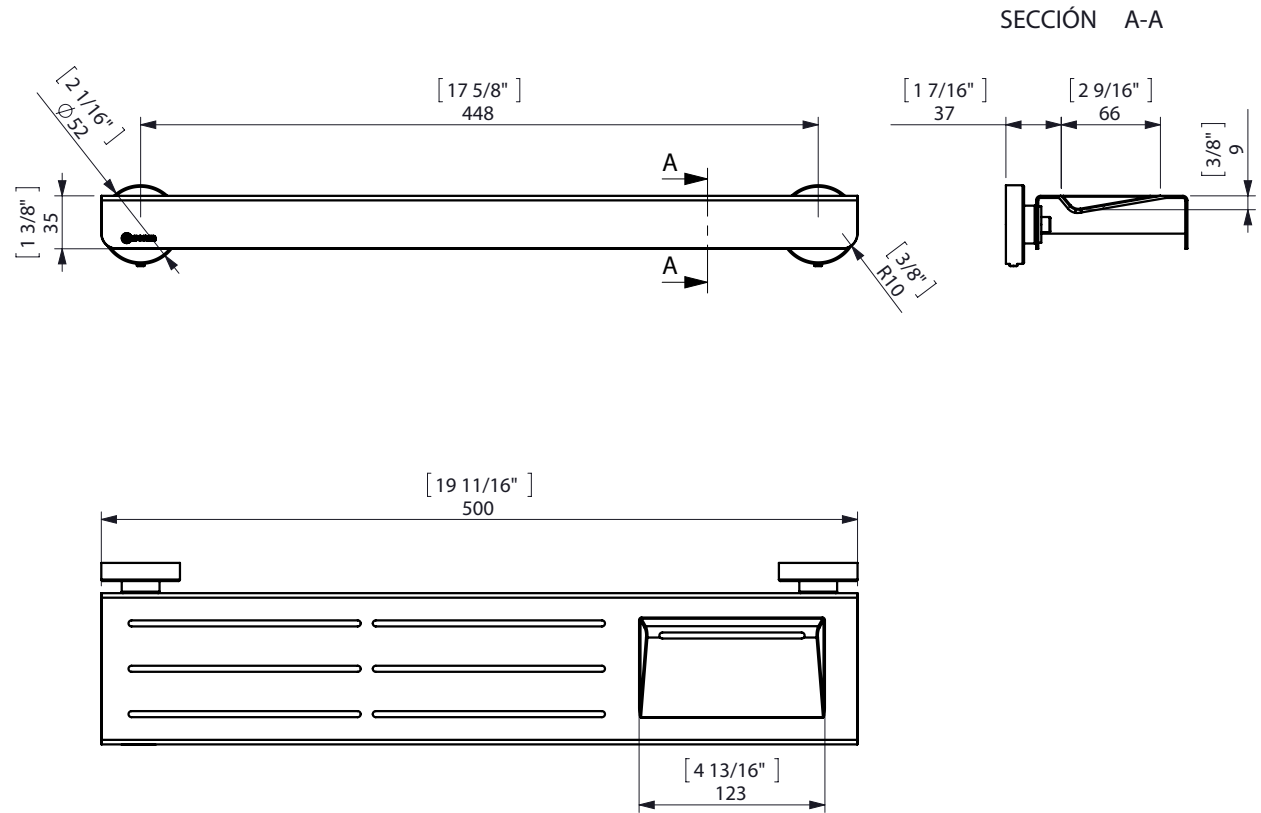

FIJACION PARED
WALL FIXATION

espec_380

Imágenes no a escala / Draw not to scale / Echelle non respectée

Peso / Weight / Poids : 1,300 Kg.

Data / Datos / Données:

Normas / Regulations / Normes: UNE 67100NE EN 3497, UNE EN ISO 1456, UNE EN ISO 9227, UNE EN ISO 4541, UNE EN ISO 2819,