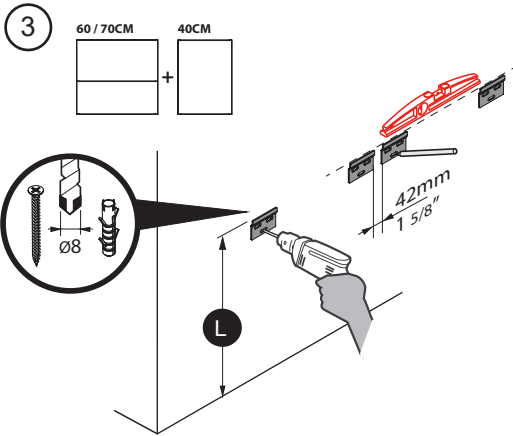

 Área de instalación válvulas y desagües / Installation area for water connections  
Zone d'installation des bondes et siphons / Einbau Bereich für Ablaufgarnitur und Siphon

5

6

7

8

9

Sólo compatible con sifón Preloc.  
Only compatible with Preloc P-Trap.