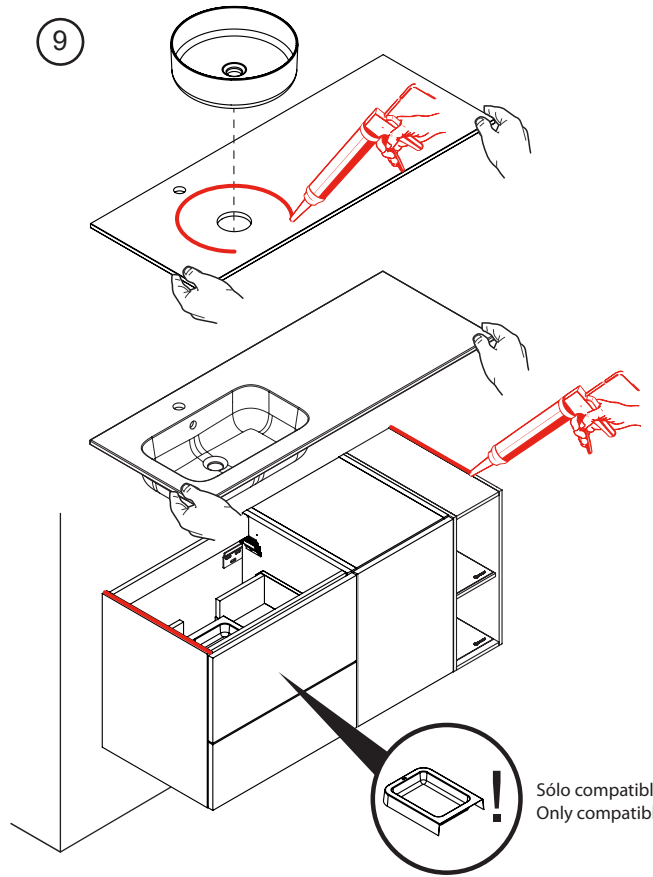

 Área de instalación válvulas y desagües / Installation area for water connections  
Zone d'installation des bondes et siphons / Einbau Bereich für Ablaufgarnitur und Siphon

5

6

7

8

9

Sólo compatible con sifón Preloc.  
Only compatible with Preloc P-Trap.