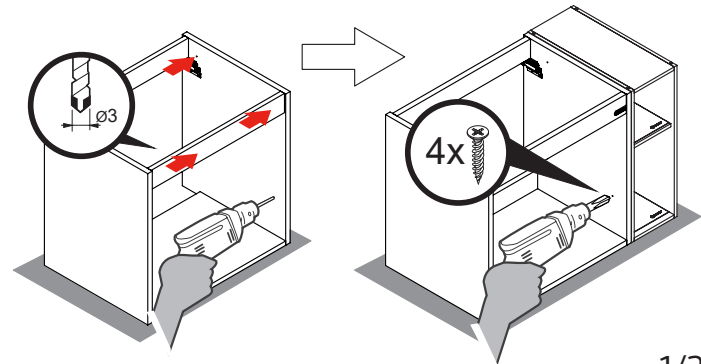

 Área de instalación válvulas y desagües / Installation area for water connections  
Zone d'installation des bondes et siphons / Einbau Bereich für Ablaufgarnitur und Siphon

5

6

7

8

9

Sólo compatible con sifón Preloc.  
Only compatible with Preloc P-Trap.