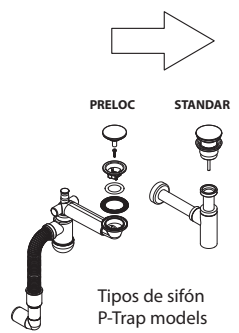

 Área de instalación válvulas y desagües / Installation area for water connections  
Zone d'installation des bondes et siphons / Einbau Bereich für Ablaufgarnitur und Siphon

5

6

7

8

9

Sólo compatible con sifón Preloc.  
Only compatible with Preloc P-Trap.