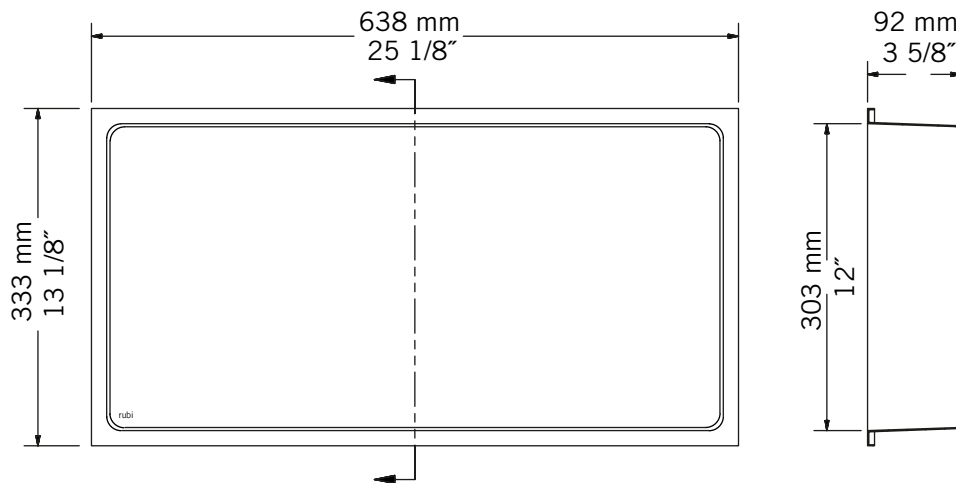

### Description:

- Espace de rangement encastré en acier inoxydable brossé / Brushed stainless steel recessed storage space
- Acier inoxydable grade 304 / 304 grade stainless steel
- Coins arrondis / Rounded corners
- Épaisseur: calibre 16 / Thickness: gauge 16

### Finis disponibles / Available finish:

- IB = Inox brossé / Brushed inox
- TI = Titane brossé / Brush titane
- BK = Noir mat / Matte black

Ouverture de mur requise de  
610mm x 305mm / 24" x 12".

Wall opening required of  
610mm x 305mm / 24" x 12".