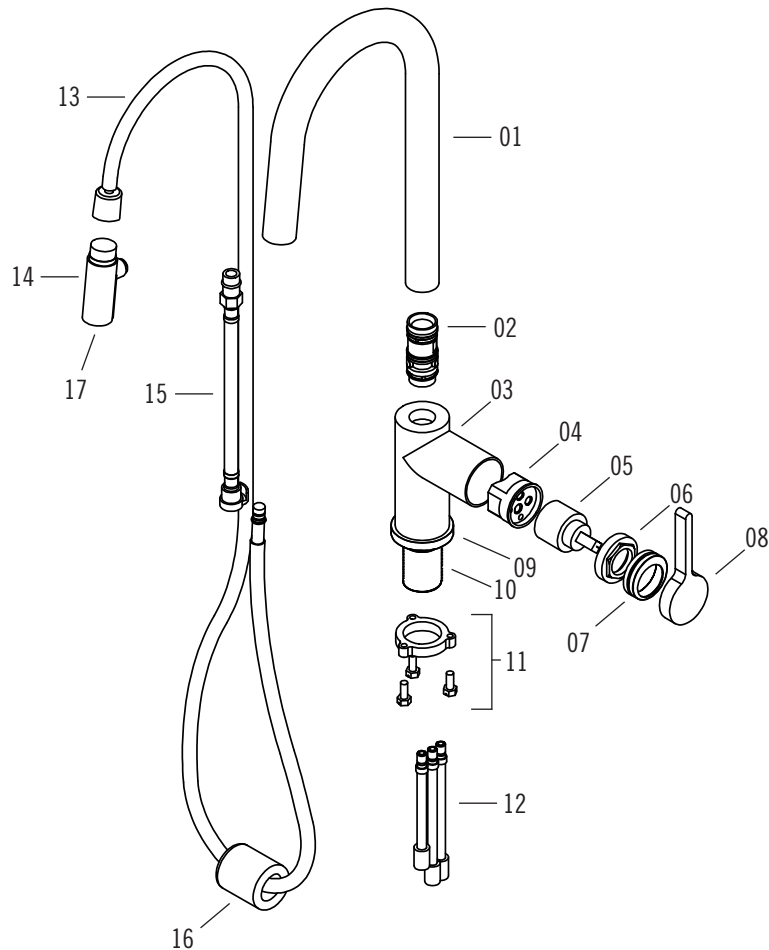

#### Description:

- Robinet de cuisine monotrou / Single-hole kitchen faucet
- Douchette rétractable à 2 jets / Pull-down two-jets spray
- Flexible de douchette à pivot / Pivot handshower hose
- Construction en laiton massif / Solid brass construction
- Cartouche de céramique / Ceramic cartridge

#### Connection:

- 3/8" compression

\*\*\* Doit être précisé à la commande / Must be specified at order

### 01

Liste complète des pièces de votre robinet.  
Complete parts list of your faucet.

#### LISTE DES PIÈCES / PARTS LIST

NO.	DESCRIPTIONS
01	Bec / Spout
02	Arbre de connection / Connecting rod
03	Corps de robinet / Faucet body
04	Voie d'eau / Water way
05	Cartouche / Cartridge
06	Écrou / Nut
07	Cache cartouche / Cartridge flange
08	Poignée / Handle
09	Rosace / Base flange
10	Pipe fileté / Threaded fixture
11	Kit d'attache / Fixing Kit
12	Ensemble tige-raccord / Connecting kit
13	Flexible de raccordement / Flexible hoses
14	Douchette 2 jets / Two jets handshower
15	Adaptateur / Adaptor
16	Pesée de plomb / Weighing lead
17	Aérateur / Aerator