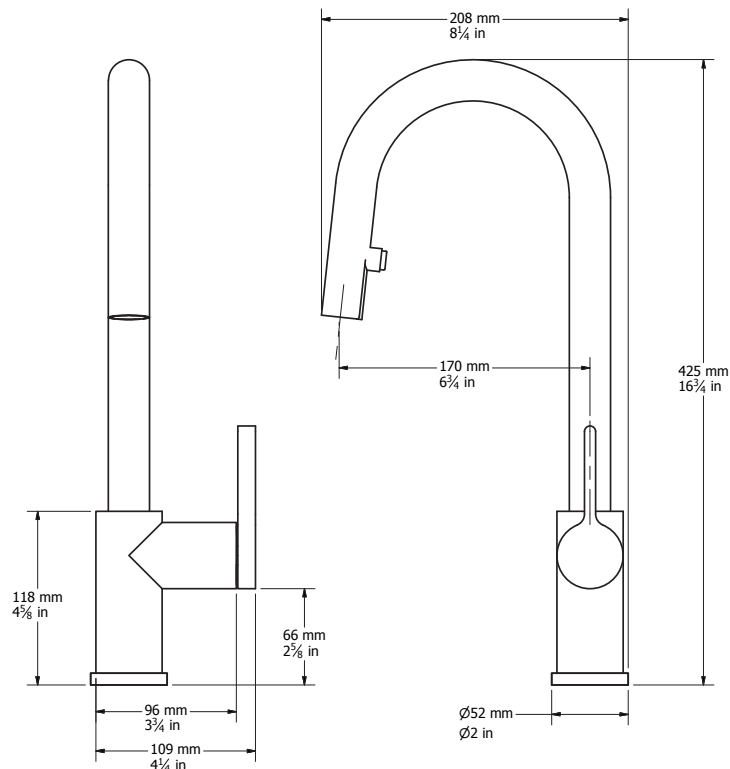

#### Description:

- Robinet de cuisine monotrou / Single-hole kitchen faucet
- Douchette rétractable à 2 jets / Pull-down two-jets spray
- Flexible de douchette à pivot / Pivot handshower hose
- Construction en laiton massif / Solid brass construction
- Cartouche de céramique / Ceramic cartridge

#### Connection:

- 3/8" compression

\*\*\* Doit être précisé à la commande / Must be specified at order

### 01

Liste complète des pièces de votre robinet.  
Complete parts list of your faucet.

#### LISTE DES PIÈCES / PARTS LIST

NO.	DESCRIPTIONS
01	Bec / Spout
02	Arbre de connection / Connecting rod
03	Corps de robinet / Faucet body
04	Voie d'eau / Water way
05	Cartouche / Cartridge
06	Écrou / Nut
07	Cache cartouche / Cartridge flange
08	Poignée / Handle
09	Rosace / Base flange
10	Pipe fileté / Threaded fixture
11	Kit d'attache / Fixing Kit
12	Ensemble tige-raccord / Connecting kit
13	Flexible de raccordement / Flexible hoses
14	Douchette 2 jets / Two jets handshower
15	Adaptateur / Adaptor
16	Pesée de plomb / Weighing lead
17	Aérateur / Aerator