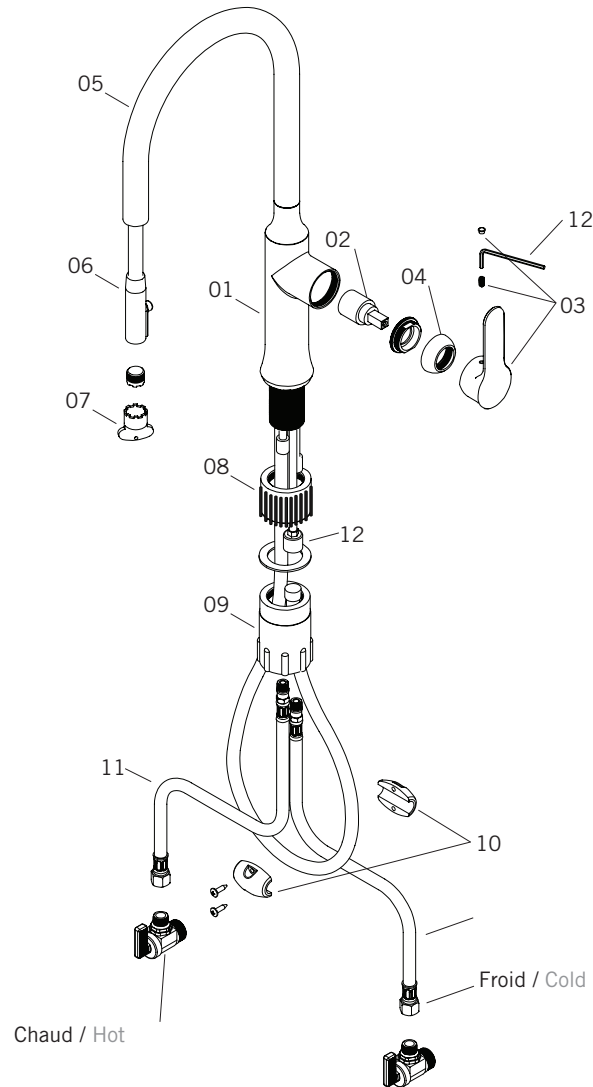

### Description:

- Robinet de cuisine monocommande / Single-hole kitchen faucet
- Douchette «pull-down» rétractable / Pull-out spray
- Bec élancé / Elongated gooseneck spout
- Construction en laiton massif / Solid brass construction
- Cartouche de céramique / Ceramic cartridge

### Connection:

- 3/8" compression

### Certification:

- ASME A112.18.1-2012/CSA B125.1-12

Liste complète des pièces de votre robinet.  
Complete parts list of your faucet.

### LISTE DES PIÈCES / PARTS LIST

NO.	DESCRIPTIONS
01	Corps de robinet / Faucet body
02	Cartouche / Cartridge
03	Poignée / Handle
04	Cache cartouche / Cartridge flange
05	Bec / Spout
06	Flexible et douche / Hose and spray
07	Clé aérateur / Aerator tool
08	Support d'attache / Bracket support
09	Écrou / Nut
10	Pesée de plomb / Weighing lead
11	Flexible de raccordement / Flexible hoses
12	Kit fr pièces / Pieces kit