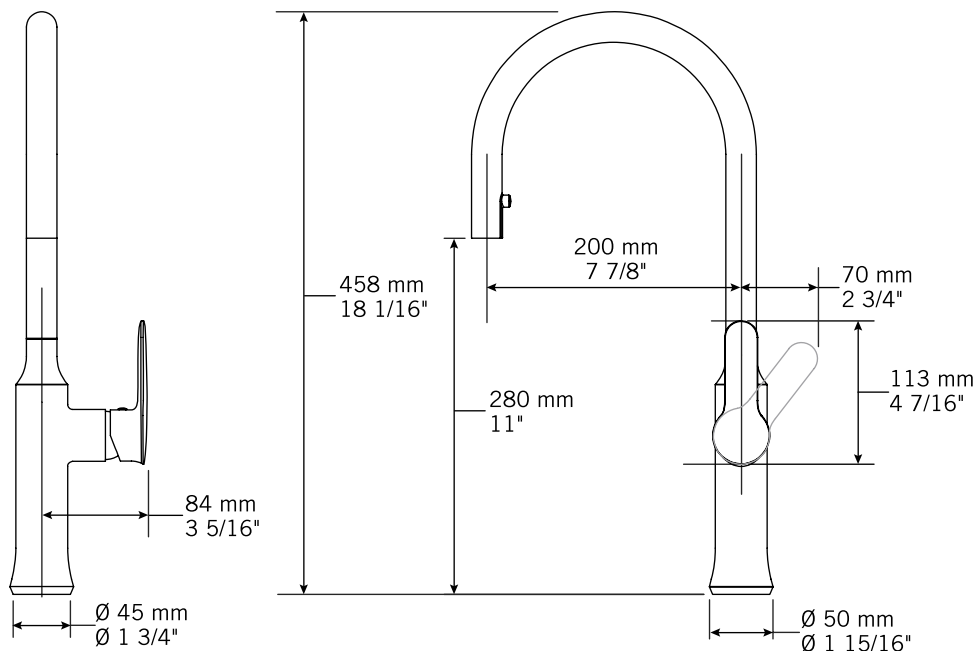

JASMIN - RJA91D

Description:

- Robinet de cuisine monocommande / Single-hole kitchen faucet
- Douchette «pull-down» rétractable / Pull-out spray
- Bec élancé / Elongated gooseneck spout
- Construction en laiton massif / Solid brass construction
- Cartouche de céramique / Ceramic cartridge

Débit / Flow rate:

- 8.3 l/min (2.2 gpm) - 60 psi

Finis disponibles / Available finish:

- CC = Chrome / NN = Nickel PVD

Connection:

- 3/8" compression

Certification:

- ASME A112.18.1-2012/CSA B125.1-12