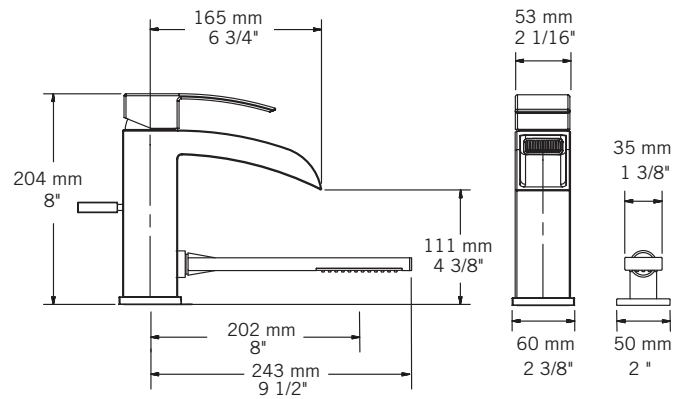

FALL - RFA22D / KASKAD - RKA22D

Description:

- Robinet de surface pour bain 2mcx avec douchette/
2 pieces deck mounted bath faucet with hand shower
- Construction en laiton massif / Solid brass construction
- Cartouche de céramique / Ceramic cartridge

Débit / Flow rate:

- 34.8 L/min (3 BAR) - 9.2 gpm (45 PSI)

Finis disponibles / Available finish:

- CC = Chrome

Connection:

- 1/2" mâle

Certification:

- ASME A112.18.1/CSA B125.1

FALL - RFA22DCC

KASKAD - RKA22DCC

FALL - RFA22DCC

KASKAD - RKA22DCC

FALL - RFA22D / KASKAD - RKA22D

Liste complète des pièces de votre robinet.
Complete parts list of your faucet.

LISTE DES PIÈCES / PARTS LIST

NO.	DESCRIPTIONS
01	Corps du robinet / Faucet body
02	Poignée / Handlee
03	Cartouche robinet / Faucet Cartridge
04	Flexible de douche / Hand shower hose
05	Cartouche douche / Handshower Cartridge
06	Ensemble de socle de douche / Hand shower base kit
07	Douche / Hand shower
08	Ensemble de fixation / Assembly kit
09	Tuyau raccord douche / Shower connection hose
10	Coude douche / Hand shower elbow