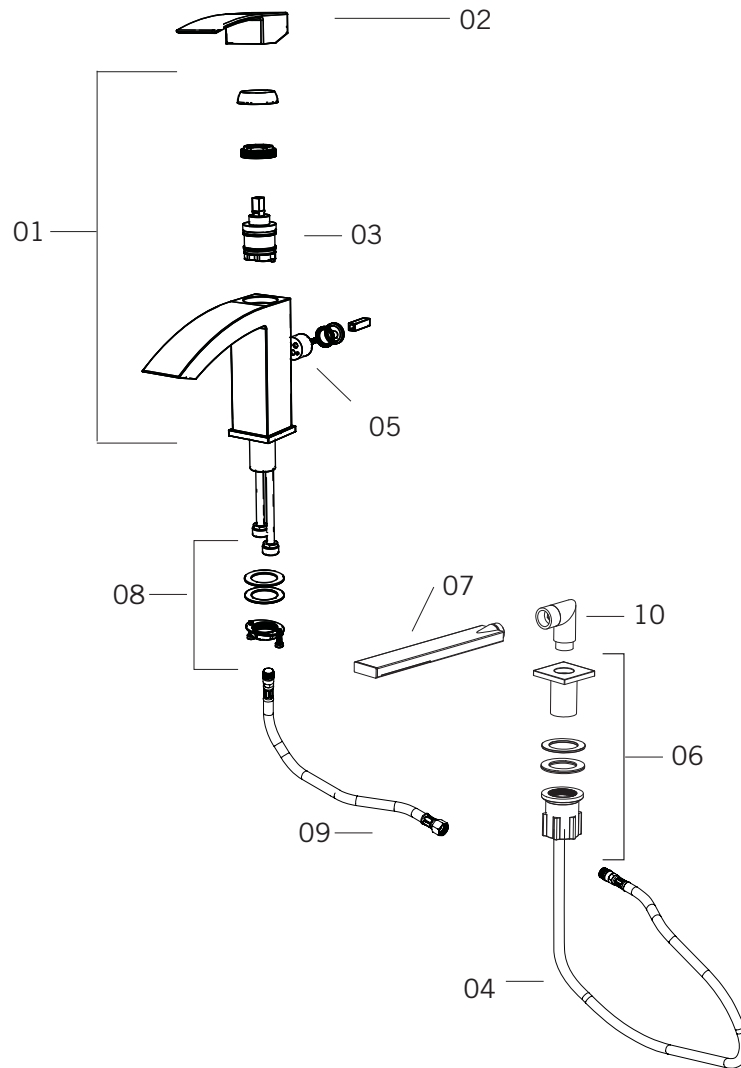

FALL - RFA22D / KASKAD - RKA22D

Description:

- Robinet de surface pour bain 2mcx avec douchette/
2 pieces deck mounted bath faucet with hand shower
- Construction en laiton massif / Solid brass construction
- Cartouche de céramique / Ceramic cartridge

Débit / Flow rate:

- 34.8 L/min (3 BAR) - 9.2 gpm (45 PSI)

Finis disponibles / Available finish:

- CC = Chrome

Connection:

- 1/2" mâle

Certification:

- ASME A112.18.1/CSA B125.1

FALL - RFA22DCC

KASKAD - RKA22DCC

FALL - RFA22DCC

KASKAD - RKA22DCC

FALL - RFA22D / KASKAD - RKA22D

Liste complète des pièces de votre robinet.
Complete parts list of your faucet.

LISTE DES PIÈCES / PARTS LIST

NO.	DESCRIPTIONS
01	Corps du robinet / Faucet body
02	Poignée / Handlee
03	Cartouche robinet / Faucet Cartridge
04	Flexible de douche / Hand shower hose
05	Cartouche douche / Handshower Cartridge
06	Ensemble de socle de douche / Hand shower base kit
07	Douche / Hand shower
08	Ensemble de fixation / Assembly kit
09	Tuyau raccord douche / Shower connection hose
10	Coude douche / Hand shower elbow