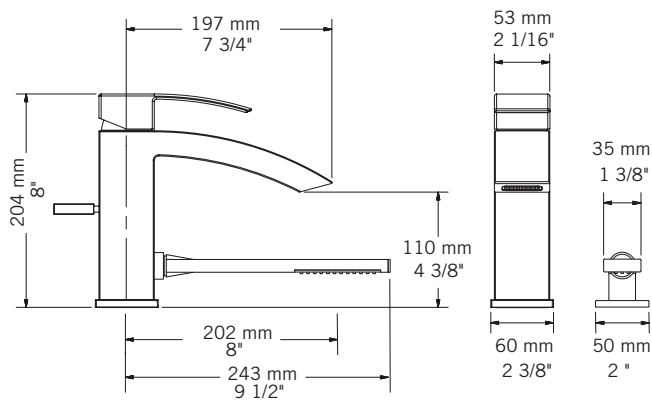

FALL - RFA22D / KASKAD - RKA22D

Description:

- Robinet de surface pour bain 2mcx avec douchette/
2 pieces deck mounted bath faucet with hand shower
- Construction en laiton massif / Solid brass construction
- Cartouche de céramique / Ceramic cartridge

Débit / Flow rate:

- 34.8 L/min (3 BAR) - 9.2 gpm (45 PSI)

Finis disponibles / Available finish:

- CC = Chrome

Connection:

- 1/2" mâle

Certification:

- ASME A112.18.1/CSA B125.1

FALL - RFA22DCC

KASKAD - RKA22DCC

FALL - RFA22DCC

KASKAD - RKA22DCC

FALL - RFA22D / KASKAD - RKA22D

Liste complète des pièces de votre robinet.
Complete parts list of your faucet.

LISTE DES PIÈCES / PARTS LIST

NO.	DESCRIPTIONS
01	Corps du robinet / Faucet body
02	Poignée / Handlee
03	Cartouche robinet / Faucet Cartridge
04	Flexible de douche / Hand shower hose
05	Cartouche douche / Handshower Cartridge
06	Ensemble de socle de douche / Hand shower base kit
07	Douche / Hand shower
08	Ensemble de fixation / Assembly kit
09	Tuyau raccord douche / Shower connection hose
10	Coude douche / Hand shower elbow