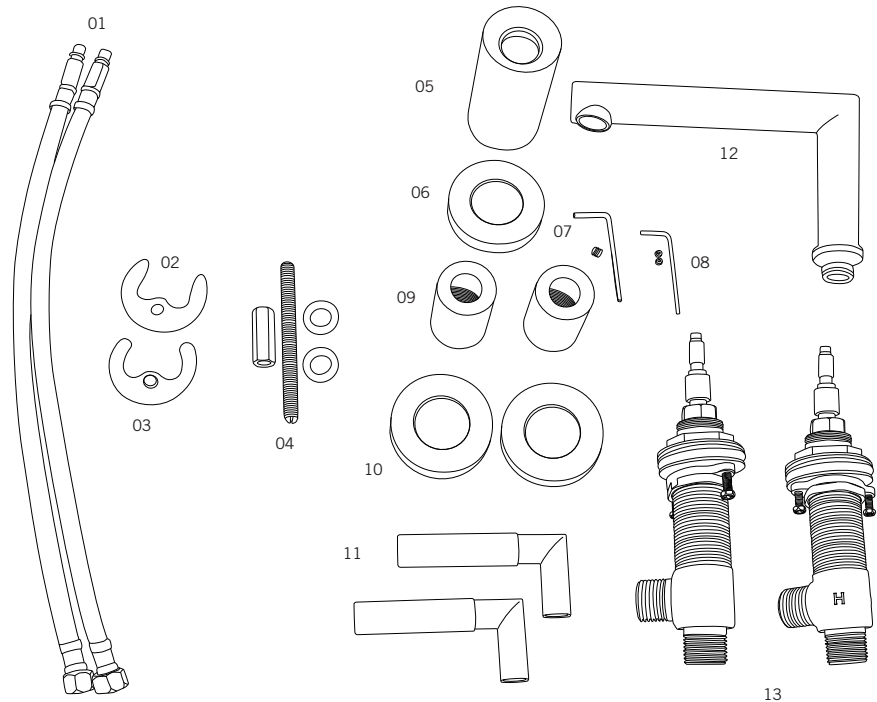

**Description:**

- Robinet de lavabo 8" c-c / 8" c.c. washbasin faucet basin faucet
- Construction en laiton massif / Solid brass construction
- Cartouche de céramique / Ceramic cartridge

**Débit / Flow rate:**

- CC = Chrome

**Connection:**

- 3/8" compression

**Certification:**

- ASME A112.18.1/CSA B125.1

**Drain / Waste:**

- Drain automatique large avec trop-plein / Large pop-up waste w/ overflow
- Connection 1 1/4" / 31,75 mm

Liste complète des pièces de votre robinet.  
Complete parts list of your faucet.

### LISTE DES PIÈCES / PARTS LIST

NO.	DESCRIPTIONS
01	Boyaux flexibles / Flexible hoses
02	Bague de fixation caoutchouc / Rubber mounting ring
03	Bague de fixation métal / Metal mounting ring
04	Tige de fixation et écrou / Fixing rod and nut
05	Corps du bec / Spout body
06	Bride du corps du bec / Spout body flange
07	Clé et vis à tête hexagonale / Hex key and nuts
08	Clé et vis à tête hexagonale / Hex key and nuts
09	Corps poignées / Handle bodies
10	Brides poignées / Handle flange
11	Poignées / Handles
12	Bec / Spout
13	Bases poignées / Handle bases