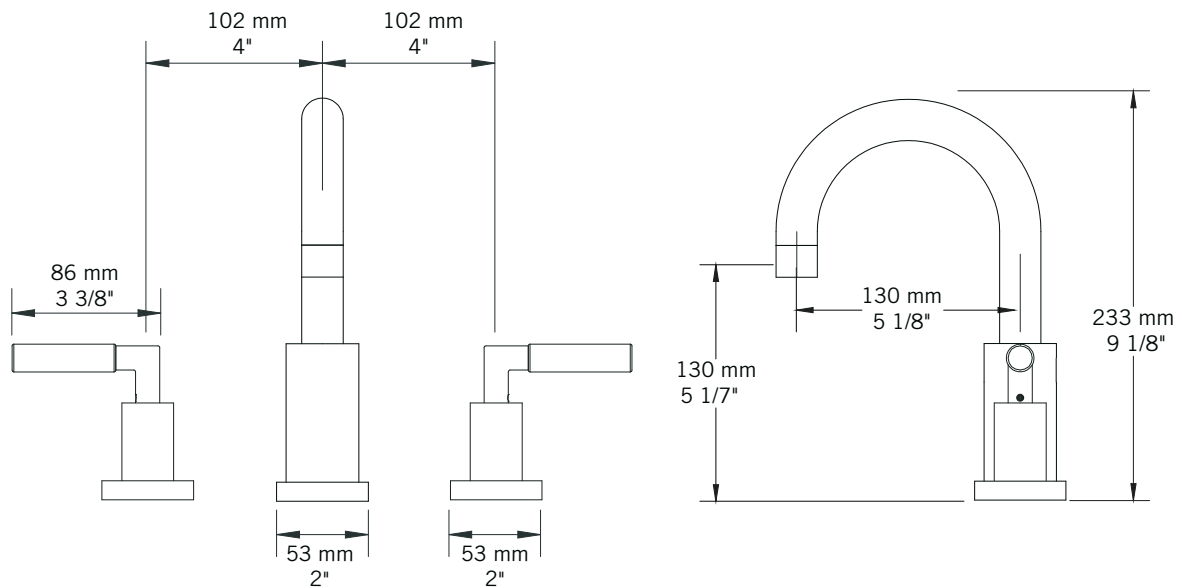

**Description:**

- Robinet de lavabo 8" c-c / 8" c.c. washbasin faucet basin faucet
- Construction en laiton massif / Solid brass construction
- Cartouche de céramique / Ceramic cartridge

**Débit / Flow rate:**

- CC = Chrome

**Connection:**

- 3/8" compression

**Certification:**

- ASME A112.18.1/CSA B125.1

**Drain / Waste:**

- Drain automatique large avec trop-plein / Large pop-up waste w/ overflow
- Connection 1 1/4" / 31,75 mm

### LISTE DES PIÈCES / PARTS LIST

NO.	DESCRIPTIONS
01	Boyaux flexibles / Flexible hoses
02	Bague de fixation caoutchouc / Rubber mounting ring
03	Bague de fixation métal / Metal mounting ring
04	Tige de fixation et écrou / Fixing rod and nut
05	Corps du bec / Spout body
06	Bride du corps du bec / Spout body flange
07	Clé et vis à tête hexagonale / Hex key and nuts
08	Clé et vis à tête hexagonale / Hex key and nuts
09	Corps poignées / Handle bodies
10	Brides poignées / Handle flange
11	Poignées / Handles
12	Bec / Spout
13	Bases poignées / Handle bases