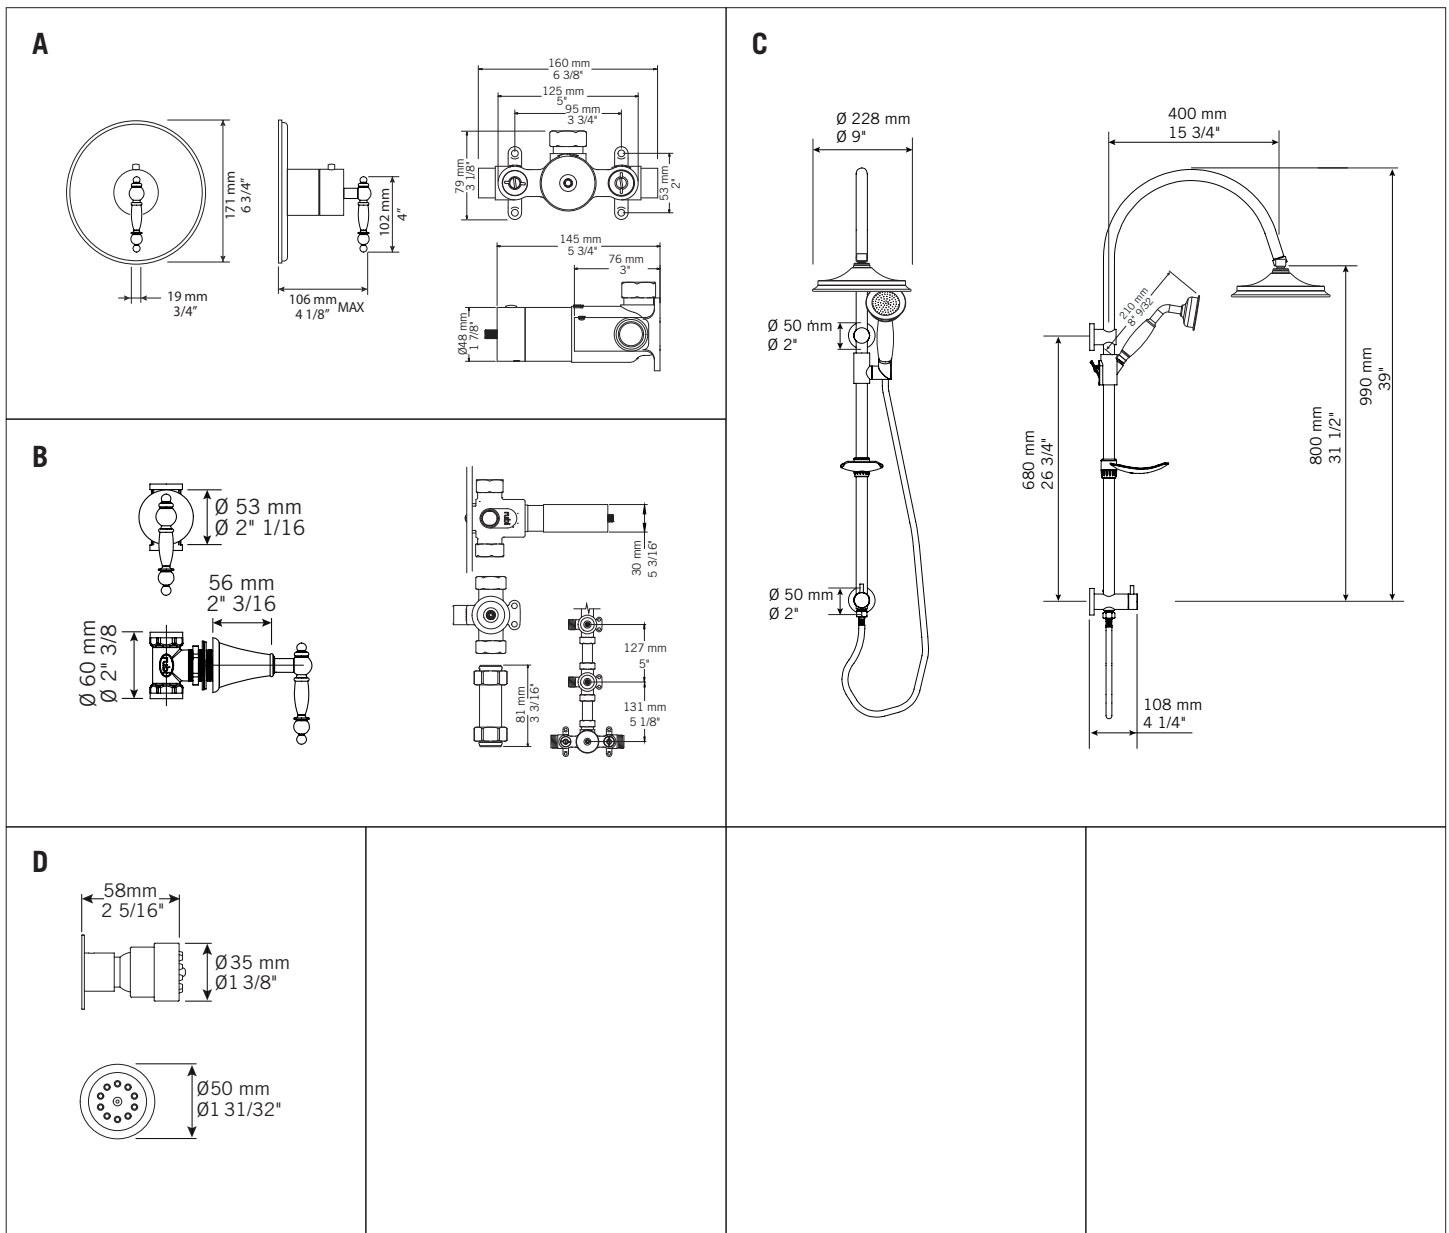

Ensembles de douche / Shower kits - R**916

- A XR674RU + XT674*
- B XR595L + XT595L*
- C RLU4303
- D RJC21

GARANTIE

La garantie sur les produits Rubi s'applique à tout défaut de fabrication ou au matériel. La garantie est valide pour le premier propriétaire du produit et celle-ci n'est pas transférable. Certaines modalités et conditions s'appliquent, référez-vous à la section Garantie pour de plus amples informations : <https://rubi.ca/fr-CA/garantie>

WARRANTY

The warranty on Rubi products applies to any manufacturing defect or material. The warranty is valid for the first owner of the product and is not transferable. Terms and conditions apply, refer to the Warranty section for more information: <https://rubi.ca/en-CA/garanty>