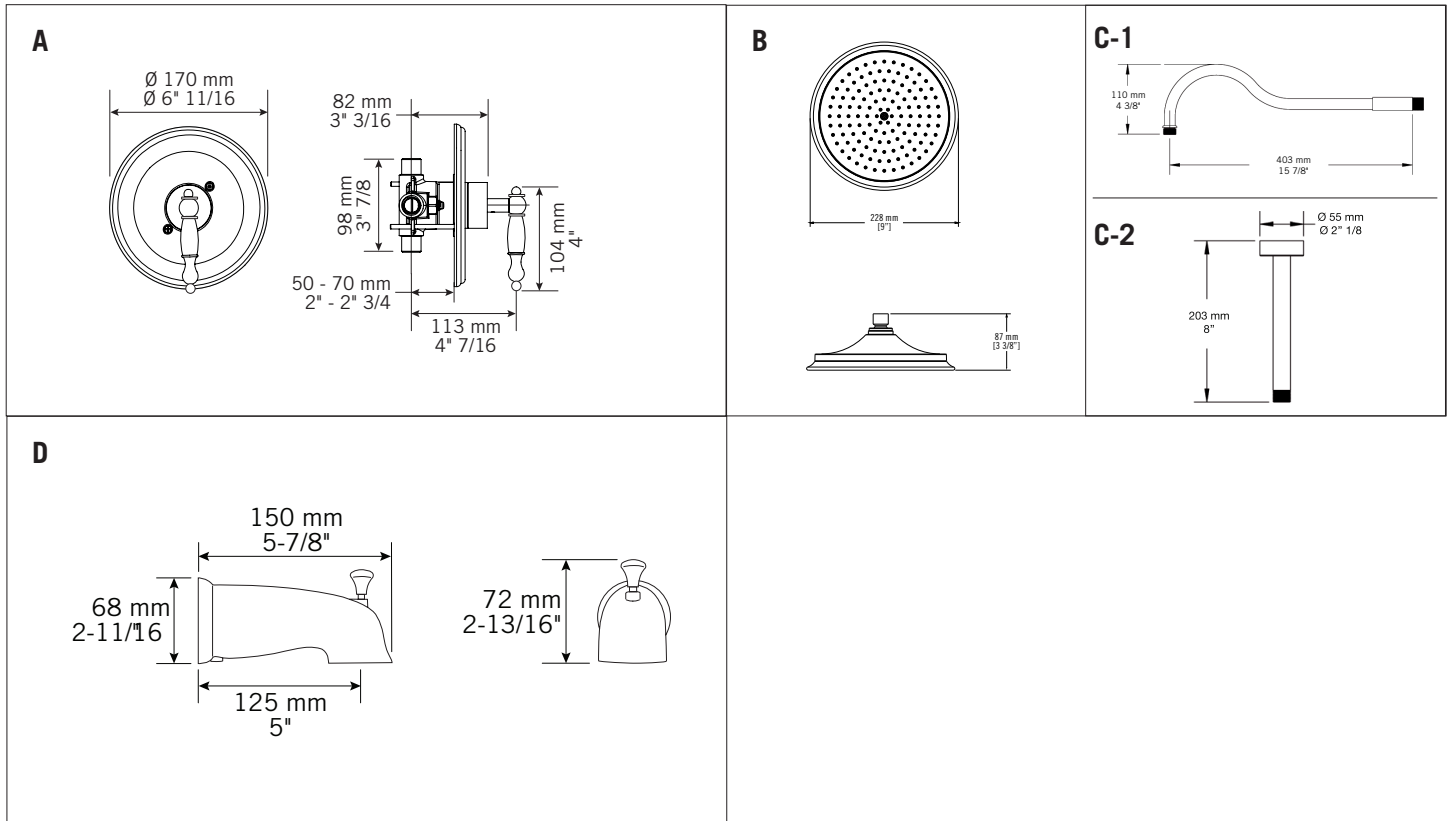

Ensembles de douche / Shower kits - R**712

- A R**77
- B RRATDAN8
- C-1 RBDHAN16 / C-2 RBDVR8
- D RB6R

GARANTIE LIMITÉE À VIE

La garantie sur les produits Rubi s'applique à tout défaut de fabrication ou au matériel. La garantie est valide pour le premier propriétaire du produit et celle-ci n'est pas transférable. Certaines modalités et conditions s'appliquent, référez-vous à la section Garantie pour de plus amples informations : <https://rubi.ca/fr-CA/garantie>

LIMITED LIFETIME WARRANTY

The warranty on Rubi products applies to any manufacturing defect or material. The warranty is valid for the first owner of the product and is not transferable. Terms and conditions apply, refer to the Warranty section for more information: <https://rubi.ca/en-CA/garanty>