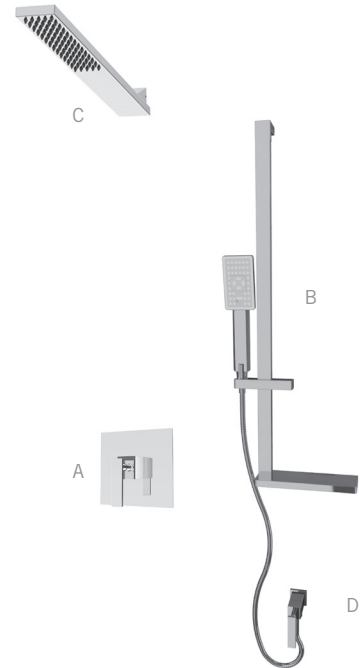

Ensembles de douche / Shower kits - R**711

- A **R**77**
Mitigeur encastré 1/2" à pression balancée - 17 L/min (3 BAR) - 4,5 gpm (45 PSI)
Built-in 1/2" pressure balanced mixer - 17 L/min (3 BAR) - 4.5 gpm (45 PSI)
- B **RAF120**
Barre coulissante carrée et douchette anti-calcaire / Porte-savon inclus
Square sliding bar with anti-limestone hand shower / Soap holder included
- C **RKARE18**
Tête de douche murale en laiton massif avec buses anti-calcaire
8 L/min (4 BAR) - 2,2 gpm (60 PSI)
Wall-mounted solid brass shower head with anti-limestone nozzles
8 L/min (4 BAR) - 2.2 gpm (60 PSI)
- D **RTR562***
Valve d'arrêt avec sortie d'eau
Stop valve with water outlet

*Image à titre indicatif seulement / Image for illustrative purpose only

JAWA	KALI
RAF711J CC	RAF711K CC

Ensembles de douche / Shower kits - R**711

- A R**77
- B RAF120
- C RKARE18
- D RTR562*

GARANTIE

La garantie sur les produits Rubi s'applique à tout défaut de fabrication ou au matériel. La garantie est valide pour le premier propriétaire du produit et celle-ci n'est pas transférable. Certaines modalités et conditions s'appliquent, référez-vous à la section Garantie de la liste de prix en vigueur.