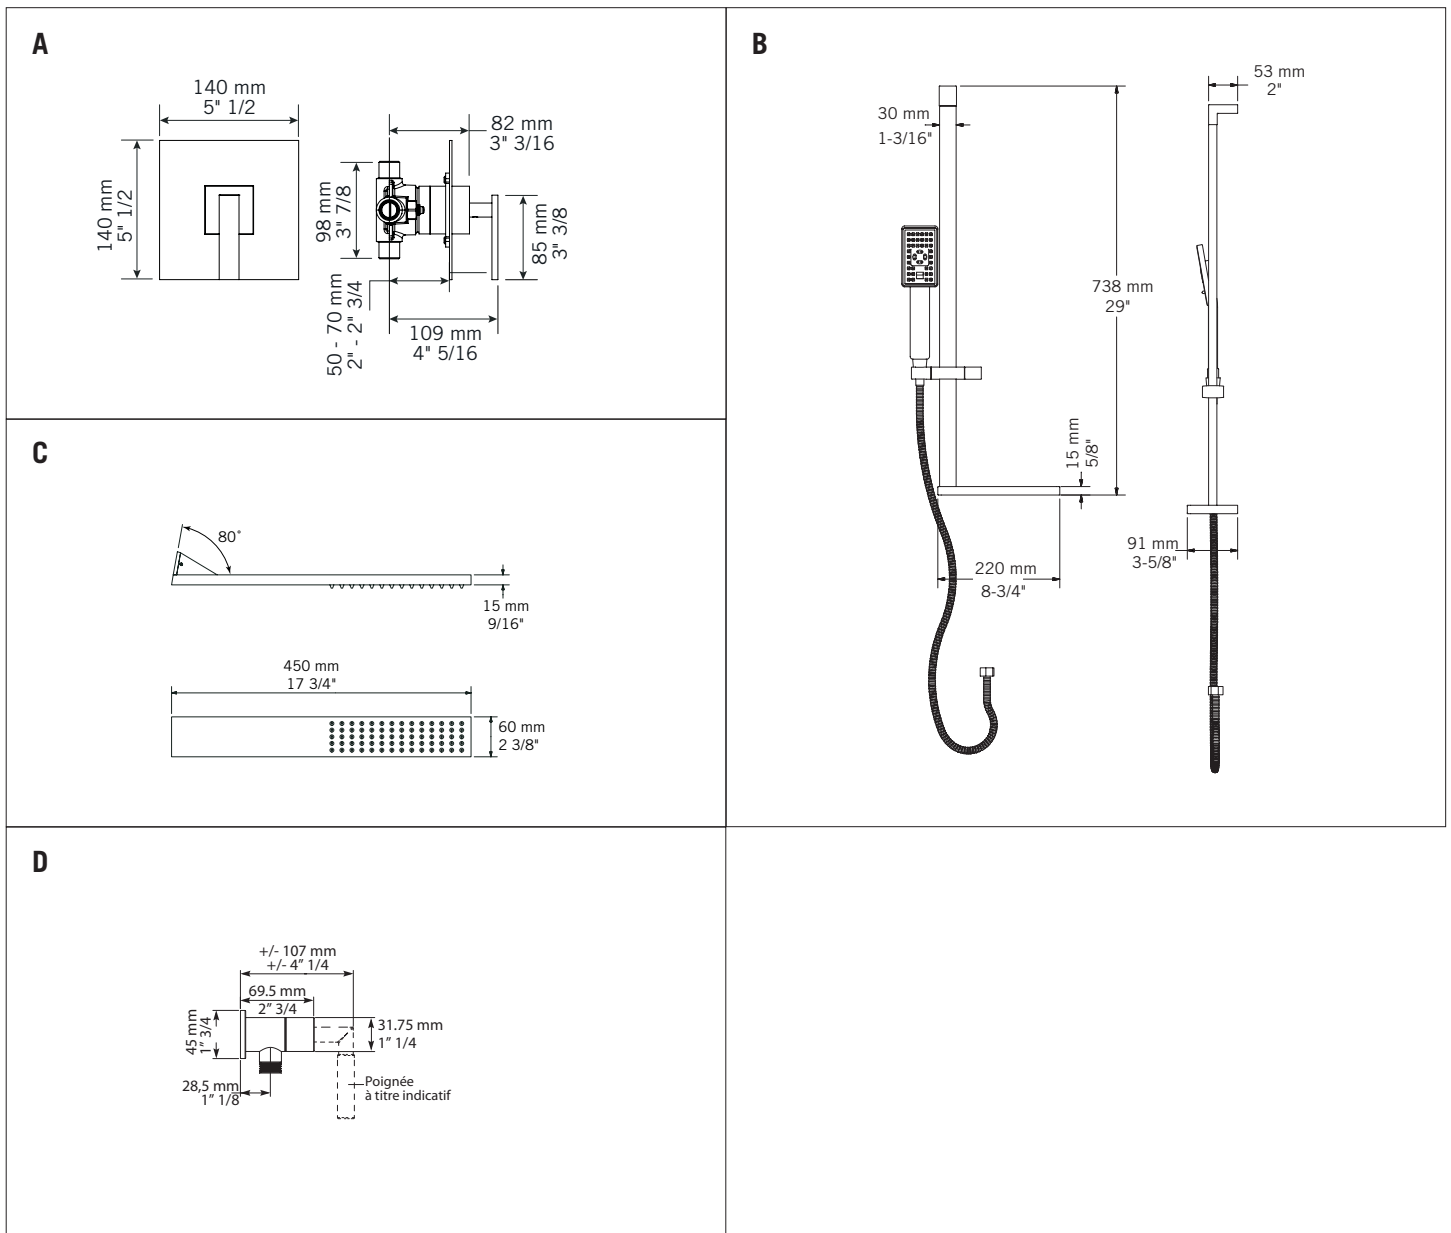

Ensembles de douche / Shower kits - R**711

- A **R**77**
Mitigeur encastré 1/2" à pression balancée - 17 L/min (3 BAR) - 4,5 gpm (45 PSI)
Built-in 1/2" pressure balanced mixer - 17 L/min (3 BAR) - 4.5 gpm (45 PSI)
- B **RAF120**
Barre coulissante carrée et douchette anti-calcaire / Porte-savon inclus
Square sliding bar with anti-limestone hand shower / Soap holder included
- C **RKARE18**
Tête de douche murale en laiton massif avec buses anti-calcaire
8 L/min (4 BAR) - 2,2 gpm (60 PSI)
Wall-mounted solid brass shower head with anti-limestone nozzles
8 L/min (4 BAR) - 2.2 gpm (60 PSI)
- D **RTR562***
Valve d'arrêt avec sortie d'eau
Stop valve with water outlet

*Image à titre indicatif seulement / Image for illustrative purpose only

JAWA	KALI
RAF711J CC	RAF711K CC

Ensembles de douche / Shower kits - R**711

- A R**77
- B RAF120
- C RKARE18
- D RTR562*

GARANTIE

La garantie sur les produits Rubi s'applique à tout défaut de fabrication ou au matériel. La garantie est valide pour le premier propriétaire du produit et celle-ci n'est pas transférable. Certaines modalités et conditions s'appliquent, référez-vous à la section Garantie de la liste de prix en vigueur.