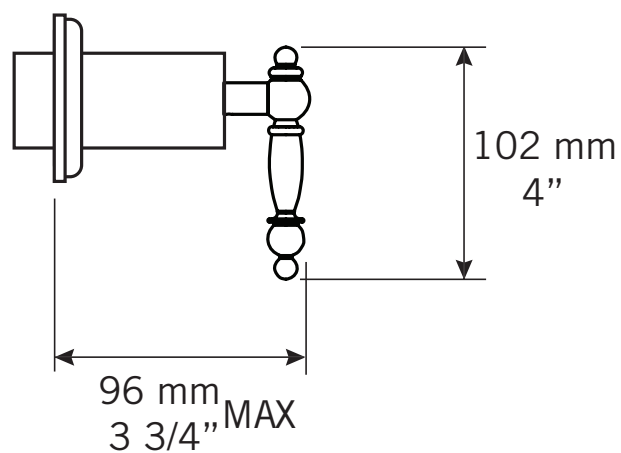

Description:

- Garniture carrée avec poignée pour valve d'arrêt XR595L
- / Square trim with handle for stop-valve XR595L

Finis disponibles / Available finish:

- CC = Chrome / NN = Nickel PVD

Liste complète des pièces de votre robinet.
Complete parts list of your faucet.

LISTE DES PIÈCES / PARTS LIST

NO.	DESCRIPTIONS
01	Ensemble de finition de forme carrée pour valve d'arrêt / Square finishing trim set for stop valve
02	Poignée de valve / Mixer handle

GARANTIE LIMITÉE À VIE