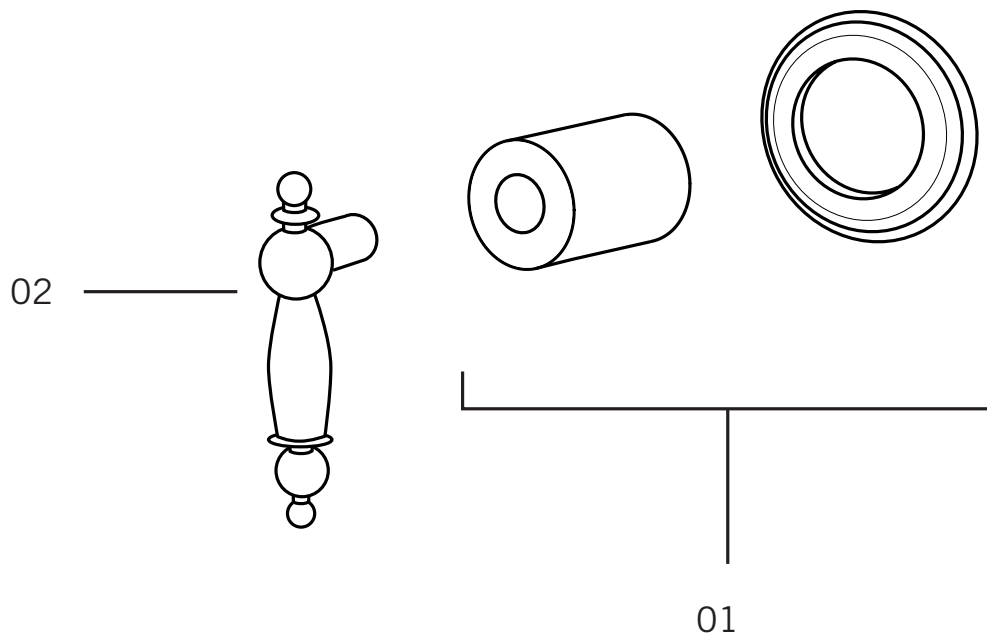

Description:

- Garniture carrée avec poignée pour valve d'arrêt XR595L
- / Square trim with handle for stop-valve XR595L

Finis disponibles / Available finish:

- CC = Chrome / NN = Nickel PVD

Liste complète des pièces de votre robinet.
Complete parts list of your faucet.

LISTE DES PIÈCES / PARTS LIST

NO.	DESCRIPTIONS
01	Ensemble de finition de forme carrée pour valve d'arrêt / Square finishing trim set for stop valve
02	Poignée de valve / Mixer handle

GARANTIE LIMITÉE À VIE