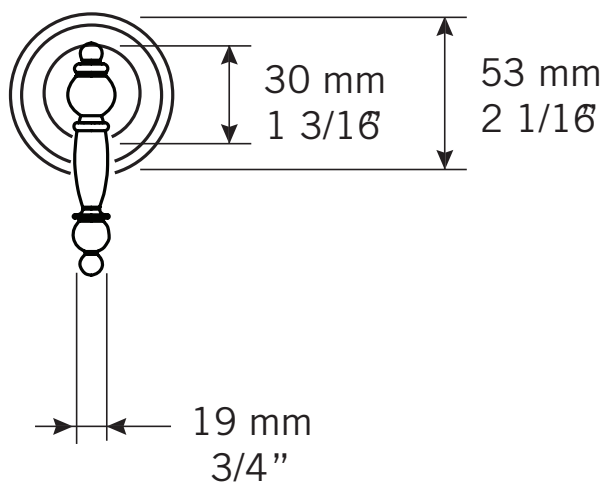

Description:

- Garniture carrée avec poignée pour valve d'arrêt XR595L
- / Square trim with handle for stop-valve XR595L

Finis disponibles / Available finish:

- CC = Chrome / NN = Nickel PVD

Liste complète des pièces de votre robinet.
Complete parts list of your faucet.

LISTE DES PIÈCES / PARTS LIST

NO.	DESCRIPTIONS
01	Ensemble de finition de forme carrée pour valve d'arrêt / Square finishing trim set for stop valve
02	Poignée de valve / Mixer handle

GARANTIE LIMITÉE À VIE