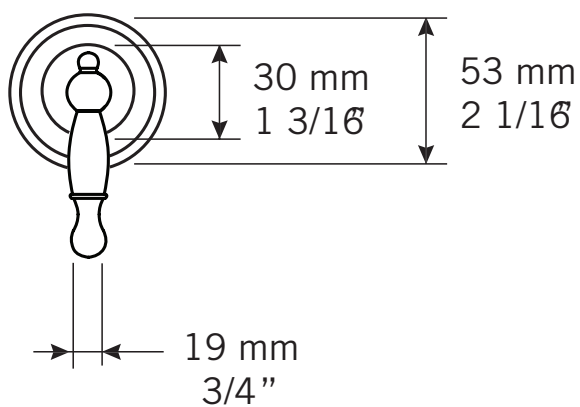

**Description:**

- Garniture carrée avec poignée pour valve d'arrêt XR595L
- / Square trim with handle for stop-valve XR595L

**Finis disponibles / Available finish:**

- CC = Chrome / NN = Nickel PVD

Liste complète des pièces de votre robinet.  
Complete parts list of your faucet.

**LISTE DES PIÈCES / PARTS LIST**

NO.	DESCRIPTIONS
01	Ensemble de finition de forme carrée pour valve d'arrêt / Square finishing trim set for stop valve
02	Poignée de valve / Mixer handle

**GARANTIE LIMITÉE À VIE**