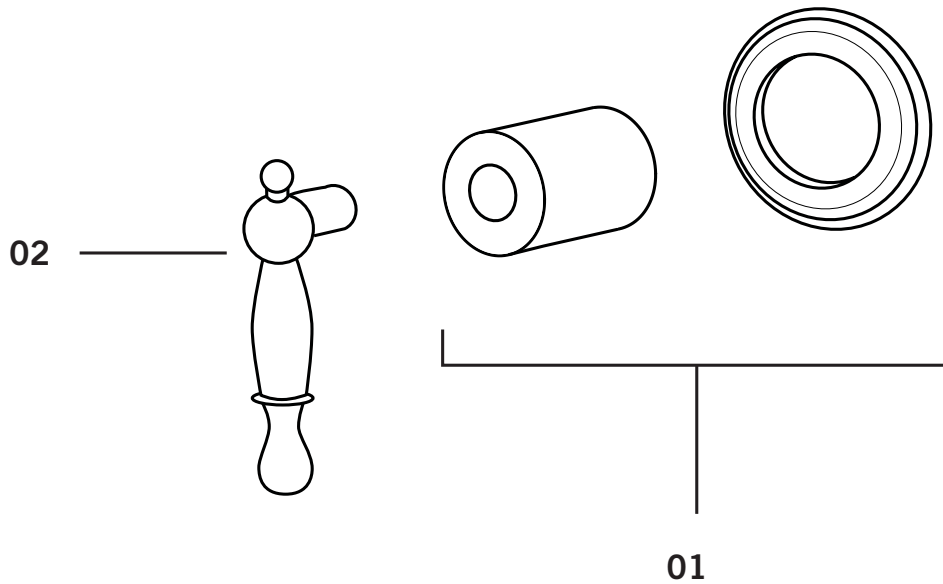

**Description:**

- Garniture carrée avec poignée pour valve d'arrêt XR595L
- / Square trim with handle for stop-valve XR595L

**Finis disponibles / Available finish:**

- CC = Chrome / NN = Nickel PVD

Liste complète des pièces de votre robinet.  
Complete parts list of your faucet.

**LISTE DES PIÈCES / PARTS LIST**

NO.	DESCRIPTIONS
01	Ensemble de finition de forme carrée pour valve d'arrêt / Square finishing trim set for stop valve
02	Poignée de valve / Mixer handle

**GARANTIE LIMITÉE À VIE**