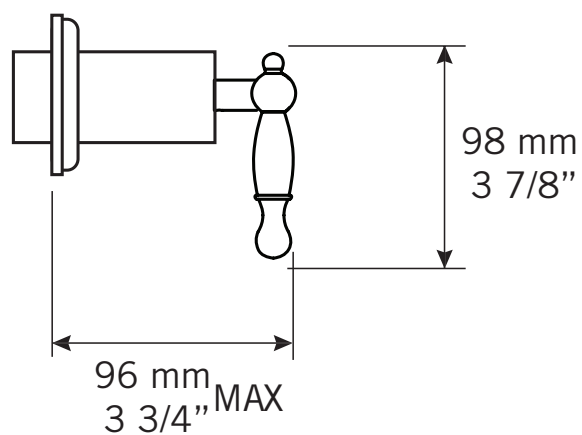

**Description:**

- Garniture carrée avec poignée pour valve d'arrêt XR595L
- / Square trim with handle for stop-valve XR595L

**Finis disponibles / Available finish:**

- CC = Chrome / NN = Nickel PVD

Liste complète des pièces de votre robinet.  
Complete parts list of your faucet.

**LISTE DES PIÈCES / PARTS LIST**

NO.	DESCRIPTIONS
01	Ensemble de finition de forme carrée pour valve d'arrêt / Square finishing trim set for stop valve
02	Poignée de valve / Mixer handle

**GARANTIE LIMITÉE À VIE**