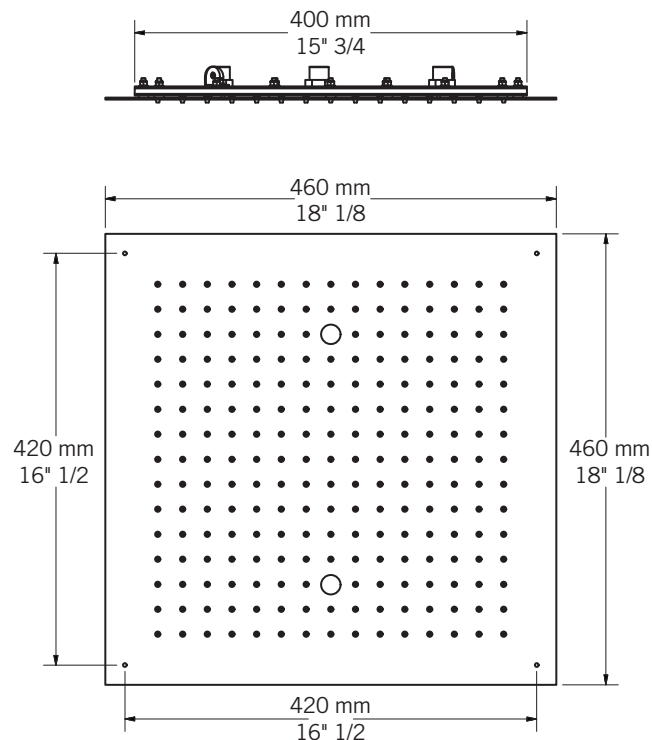

Description:

- Tête de douche Stratus encastrée à contrôle 2 zones avec brumisateur
/ Cumulus dual zone with mist, concealed shower head
- Installation simplifiée / Easy installation

Débit / Flow rate:

Zone 1: 8 l/min (3 BAR) - 2.2 gpm (44 psi)

Zone 2: 8 l/min (3 BAR) - 2.2 gpm (44 psi)

Brumisateur / mist: 2.3 l/min (3 BAR) - 0.6 gpm (44 psi)

MAX [9.5 l/min - 2.5 gpm] / zone (norme CSA - CSA standard)

Finis disponibles / Available finish:

- IP = Acier inoxydable poli / Polished inox

Connection:

- 1/2" compression

Spécifications sujettes à changements sans préavis / Specifications subject to change without prior notice

Liste complète des pièces de votre robinet.
Complete parts list of your faucet.

LISTE DES PIÈCES / PARTS LIST

NO.	DESCRIPTIONS
01	Tête pluie / Rain shower head
02	Cache-vis / Screw cover
03	Oeillets d'attache / Anchoring eyelet (3)
04	Fil d'acier / Steel wire (3)
05	Flexible d'alimentation 300mm / 300mm flexible connection (6)
06	Flexible d'alimentation 500mm / 500mm flexible connection (1)
07	Raccord en "T" / "T" Connector (2)
08	Buse de bruine / Mist nozzle
09	Réducteur de débit / Flow reducer