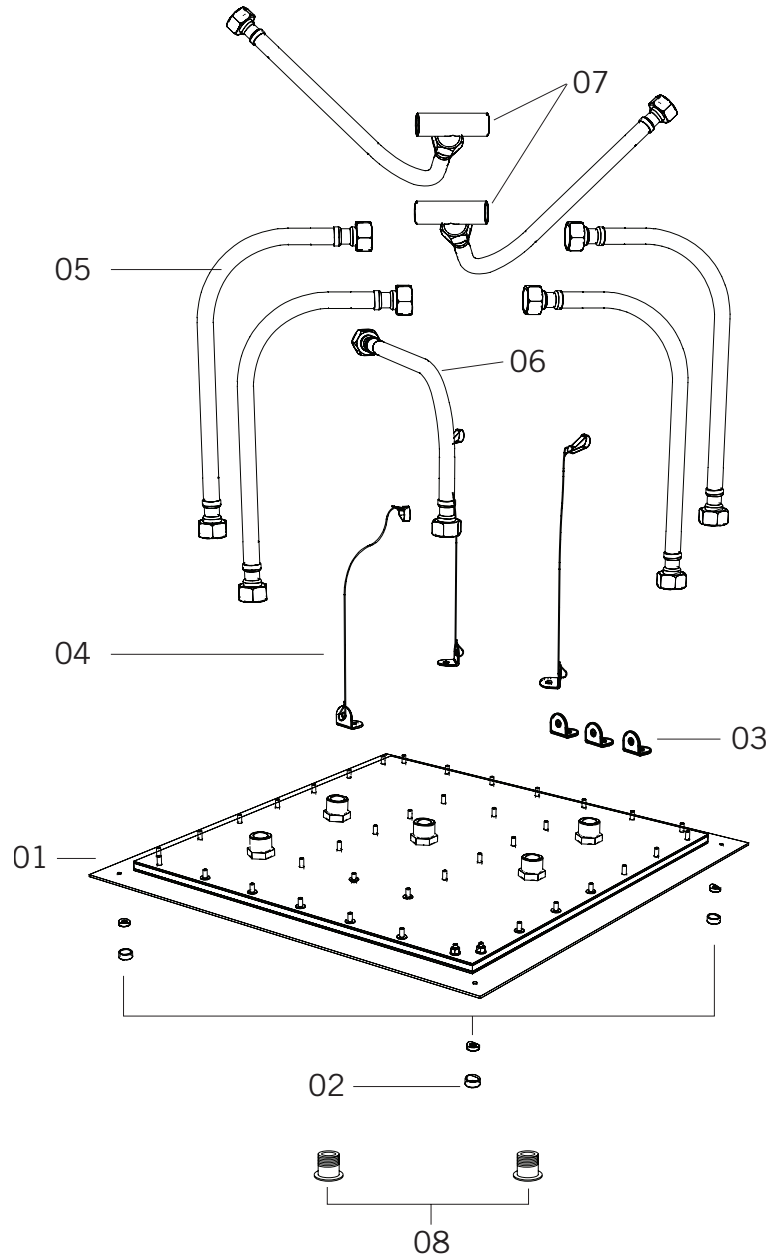

Liste complète des pièces de votre robinet.
Complete parts list of your faucet.

LISTE DES PIÈCES / PARTS LIST

NO.	DESCRIPTIONS
01	Tête pluie / Rain shower head
02	Cache-vis / Screw cover
03	Oeillets d'attache / Anchoring eyelet (3)
04	Fil d'acier / Steel wire (3)
05	Flexible d'alimentation 300mm / 300mm flexible connection (6)
06	Flexible d'alimentation 500mm / 500mm flexible connection (1)
07	Raccord en "T" / "T" Connector (2)
08	Buse de bruine / Mist nozzle
09	Réducteur de débit / Flow reducer

09 —

GARANTIE

La garantie sur les produits Rubi s'applique à tout défaut de fabrication ou au matériel. La garantie est valide pour le premier propriétaire du produit et celle-ci n'est pas transférable. Certaines modalités et conditions s'appliquent, référez-vous à la section Garantie de la liste de prix en vigueur.

WARRANTY

The warranty on Rubi products applies to any manufacturing defect or material. The warranty is valid for the first owner of the product and is not transferable. Terms and conditions apply, refer to the Warranty section of the current price list.