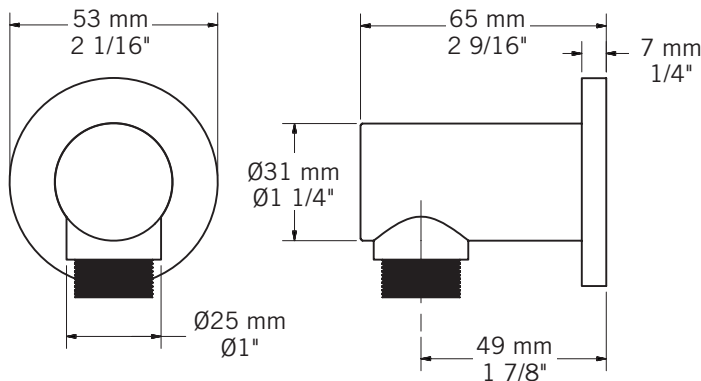

RA100 - RA120 - RA200 - RA300 - RA400

Description:

- Coude de connexion murale avec sortie d'eau à installation coulissante pour ensemble de douche / Slip-on water connector elbow for shower kit

Finis disponibles / Available finish:

- CC = Chrome / NN = Nickel PVD

RA100CC - RA100NN

RA120CC - RA120NN

RA200CC - RA200NN

RA300CC - RA300NN

RA400CC - RA400NN

RA100CC - RA100NN

RA120CC - RA120NN