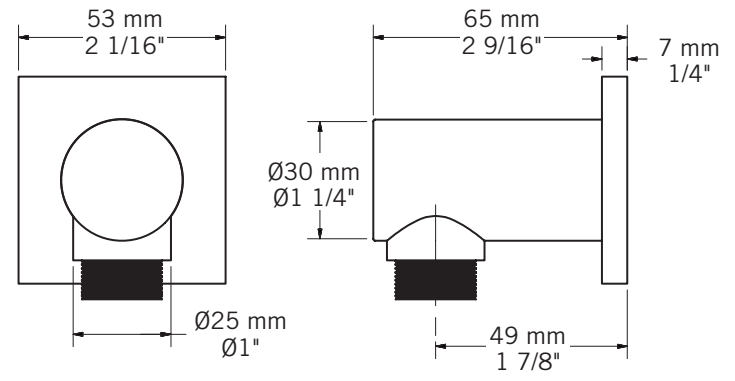

RA120CC - RA120NN