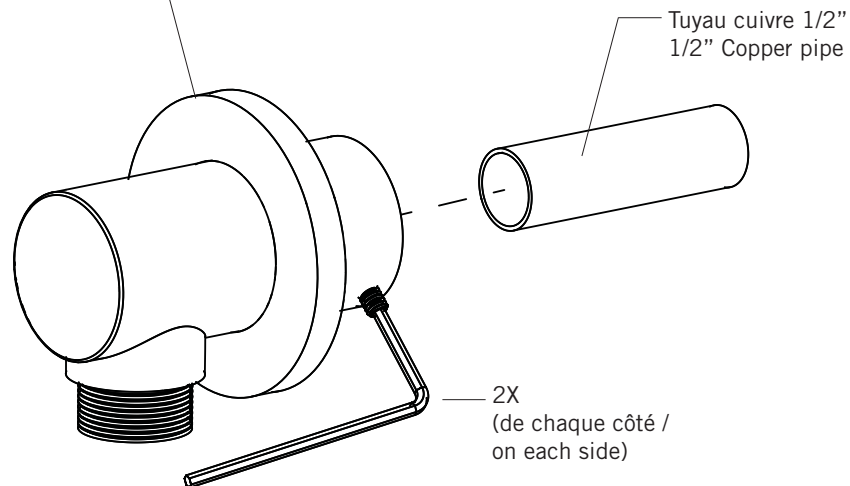

Ajouter silicone entre plaque et mur
Add silicone between flange and wall