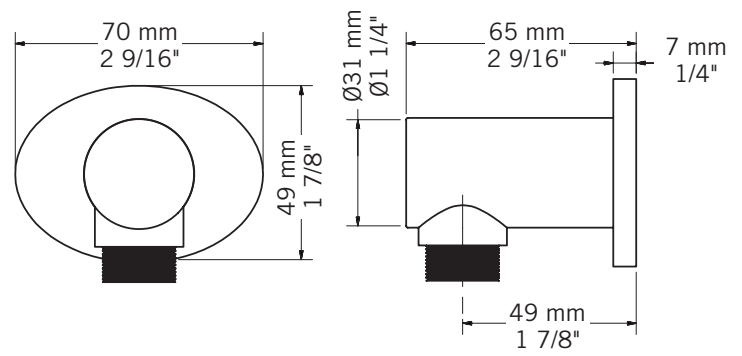

RA300CC - RA300NN