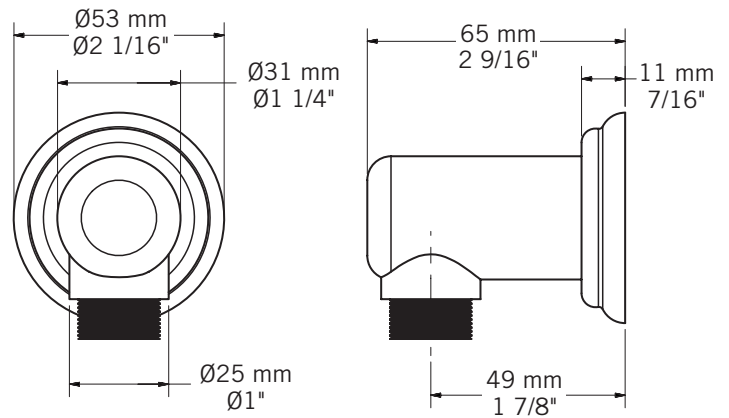

RA100 - RA120 - RA200 - RA300 - RA400

RA400CC - RA400NN