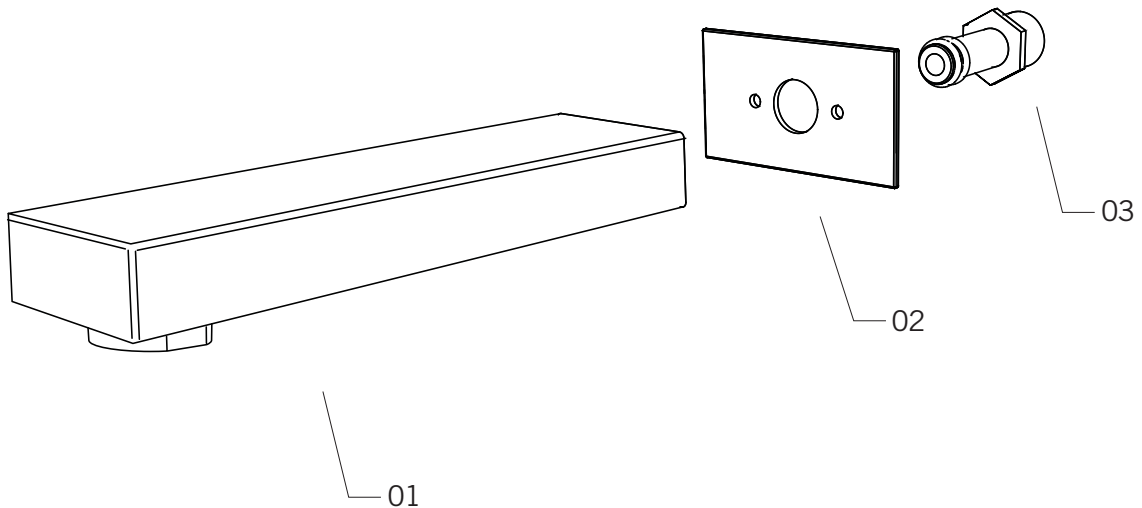

BY/PAR SOLIGO

FICHE TECHNIQUE DATA SHEET

QUATRO - RQT8W

Liste complète des pièces de votre robinet.
Complete parts list of your faucet.

LISTE DES PIÈCES / PARTS LIST

NO.	CODES	DESCRIPTIONS
01		Corps du robinet / Faucet body
02	PRFLHY01	Plaque de finition / Finishing plate
03	PRAD8TX2	Adaptateur / Adaptor

GARANTIE LIMITÉE À VIE

La garantie s'applique à tout défaut de fabrication ou au matériel.

Durée de la garantie sur le matériel: Rubi garantit ses produits de la série QUATRO tant et aussi longtemps que l'utilisateur final, qui doit également être l'acheteur d'origine, détient ou utilise le produit. Certaines modalités et conditions s'appliquent, référez-vous au manuel du produit pour tous les détails.

LIMITED LIFETIME WARRANTY

The warranty applies to defects in workmanship or materials.

Duration of Hardware Warranty: Rubi warrants its QUATRO serie products as long as the end user, who must be the original purchaser owns or uses the product. Some terms and conditions apply, refer to the manual for more details.