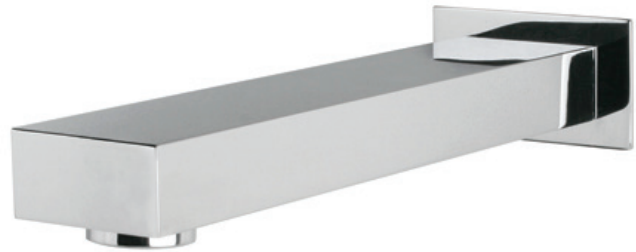

BY/PAR SOLIGO

FICHE TECHNIQUE DATA SHEET

QUATRO - RQT8W

Description:

- Robinet mural pour bain / Wall mounted bath faucet
- Construction en laiton massif / Solid brass construction

Finis disponibles / Available finish:

- CC = Chrome / NN = Nickel PVD

Connection:

- 1/2" NPT mâle / male

BY/PAR SOLIGO

FICHE TECHNIQUE DATA SHEET

QUATRO - RQT8W

Liste complète des pièces de votre robinet.
Complete parts list of your faucet.

LISTE DES PIÈCES / PARTS LIST

NO.	CODES	DESCRIPTIONS
01		Corps du robinet / Faucet body
02	PRFLHY01	Plaque de finition / Finishing plate
03	PRAD8TX2	Adaptateur / Adaptor