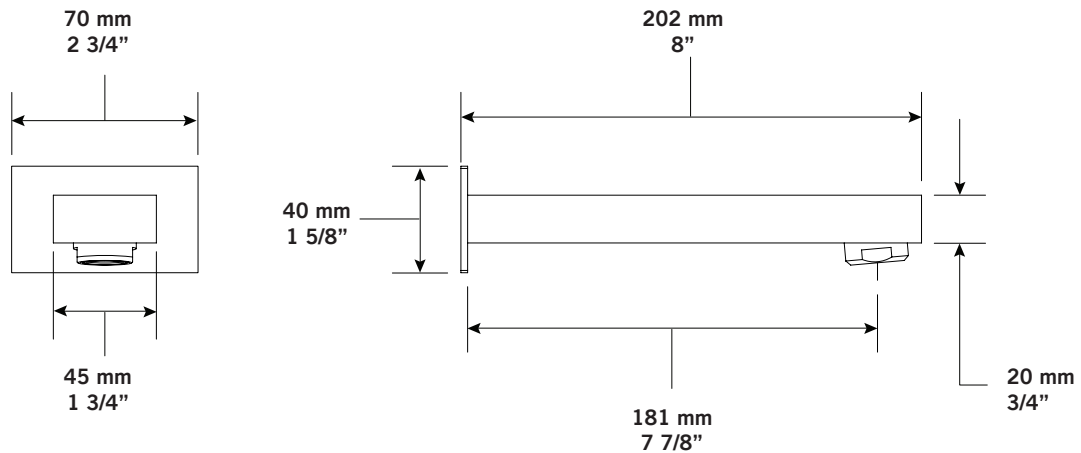

BY/PAR SOLIGO

FICHE TECHNIQUE DATA SHEET

QUATRO - RQT8W

Description:

- Robinet mural pour bain / Wall mounted bath faucet
- Construction en laiton massif / Solid brass construction

Finis disponibles / Available finish:

- CC = Chrome / NN = Nickel PVD

Connection:

- 1/2" NPT mâle / male

BY/PAR SOLIGO

FICHE TECHNIQUE DATA SHEET

QUATRO - RQT8W

Liste complète des pièces de votre robinet.
Complete parts list of your faucet.

LISTE DES PIÈCES / PARTS LIST

NO.	CODES	DESCRIPTIONS
01		Corps du robinet / Faucet body
02	PRFLHY01	Plaque de finition / Finishing plate
03	PRAD8TX2	Adaptateur / Adaptor