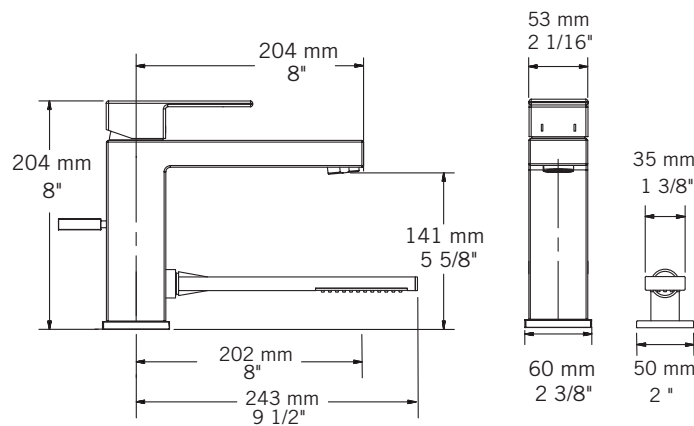

QUATRO - RQT22D

Description:

- Robinet de surface pour bain 2mcx avec douchette/
2 pieces deck mounted bath faucet with hand shower
- Construction en laiton massif / Solid brass construction
- Cartouche de céramique / Ceramic cartridge

Débit / Flow rate:

- 34.8 L/min (3 BAR) - 9.2 gpm (45 PSI)

Finis disponibles / Available finish:

- CC = Chrome
- BK = Noir mat/ Matte Black
- NN = Nickel PVD

Cartouche / Cartridge:

- PRCAEU04
- PRCAHY12

Connection:

- 1/2" mâle

RQT22DCC

RQT22DBK

RQT22DNN

RQT22DCC / RQT22DBK

RQT22DNN

Liste complète des pièces de votre robinet.
Complete parts list of your faucet.

LISTE DES PIÈCES / PARTS LIST

NO.	DESCRIPTIONS
01	Corps du robinet / Faucet body
02	Poignée / Handle
03	Cartouche robinet / Faucet Cartridge
04	Flexible de douche / Hand shower hose
05	Cartouche douche / Handshower Cartridge
06	Ensemble de socle de douche / Hand shower base kit
07	Douche / Hand shower
08	Ensemble de fixation / Assembly kit
09	Tuyau raccord douche / Shower connection hose
10	Coude douche / Hand shower elbow