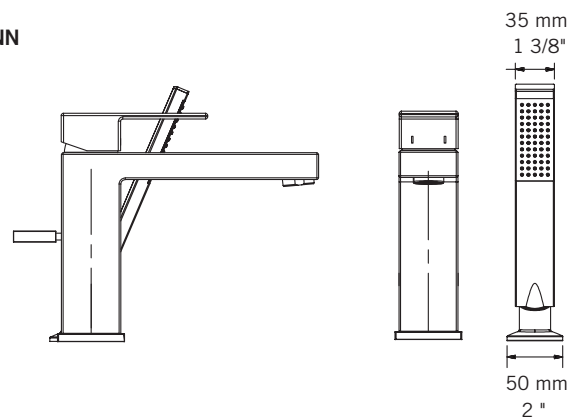

QUATRO - RQT22D

Description:

- Robinet de surface pour bain 2mcx avec douchette/
2 pieces deck mounted bath faucet with hand shower
- Construction en laiton massif / Solid brass construction
- Cartouche de céramique / Ceramic cartridge

- 1/2" mâle

RQT22DCC

RQT22DBK

RQT22DNN

RQT22DCC / RQT22DBK

RQT22DNN

Liste complète des pièces de votre robinet.
Complete parts list of your faucet.

LISTE DES PIÈCES / PARTS LIST

NO.	DESCRIPTIONS
01	Corps du robinet / Faucet body
02	Poignée / Handle
03	Cartouche robinet / Faucet Cartridge
04	Flexible de douche / Hand shower hose
05	Cartouche douche / Handshower Cartridge
06	Ensemble de socle de douche / Hand shower base kit
07	Douche / Hand shower
08	Ensemble de fixation / Assembly kit
09	Tuyau raccord douche / Shower connection hose
10	Coude douche / Hand shower elbow