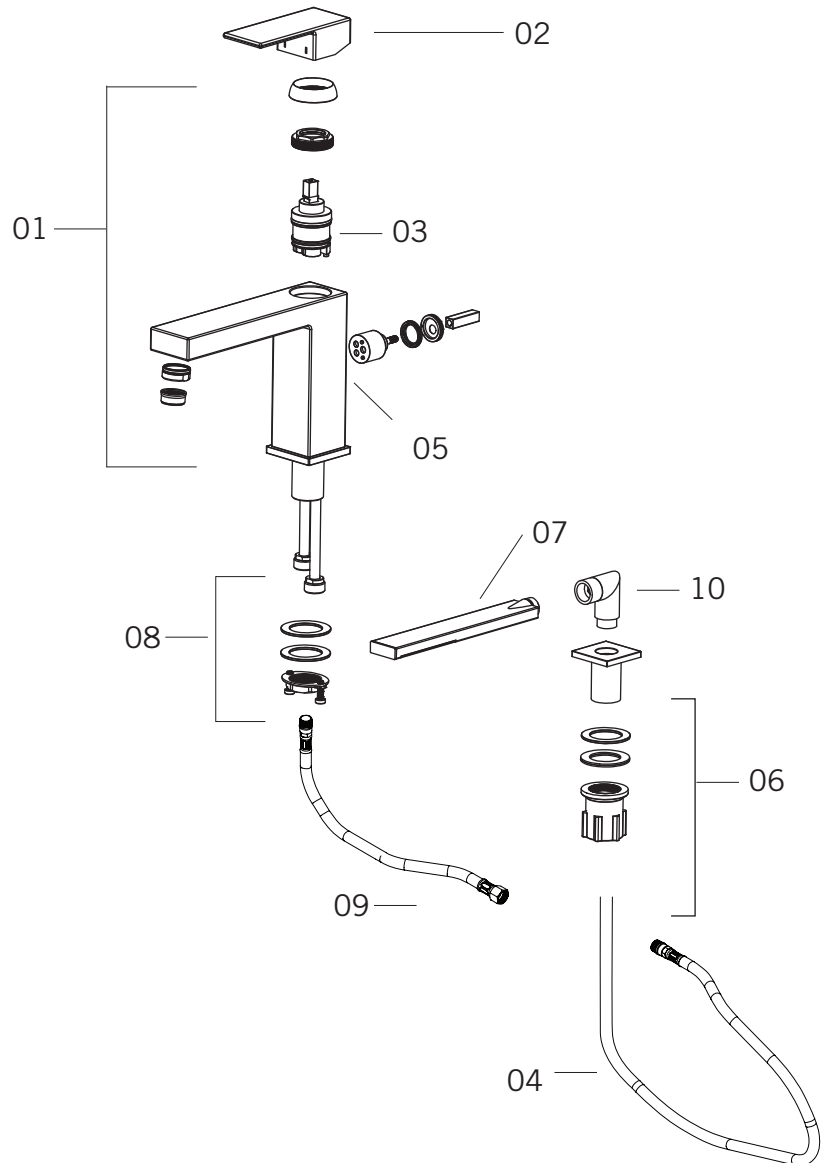

QUATRO - RQT22D

Description:

- Robinet de surface pour bain 2mcx avec douchette/
2 pieces deck mounted bath faucet with hand shower
- Construction en laiton massif / Solid brass construction
- Cartouche de céramique / Ceramic cartridge

Débit / Flow rate:

- 34.8 L/min (3 BAR) - 9.2 gpm (45 PSI)

Finis disponibles / Available finish:

- CC = Chrome
- BK = Noir mat/ Matte Black
- NN = Nickel PVD

Cartouche / Cartridge:

- PRCAEU04
- PRCAHY12

Connection:

- 1/2" mâle

RQT22DCC

RQT22DBK

RQT22DNN

RQT22DCC / RQT22DBK

RQT22DNN

Liste complète des pièces de votre robinet.
Complete parts list of your faucet.

LISTE DES PIÈCES / PARTS LIST

NO.	DESCRIPTIONS
01	Corps du robinet / Faucet body
02	Poignée / Handle
03	Cartouche robinet / Faucet Cartridge
04	Flexible de douche / Hand shower hose
05	Cartouche douche / Handshower Cartridge
06	Ensemble de socle de douche / Hand shower base kit
07	Douche / Hand shower
08	Ensemble de fixation / Assembly kit
09	Tuyau raccord douche / Shower connection hose
10	Coude douche / Hand shower elbow