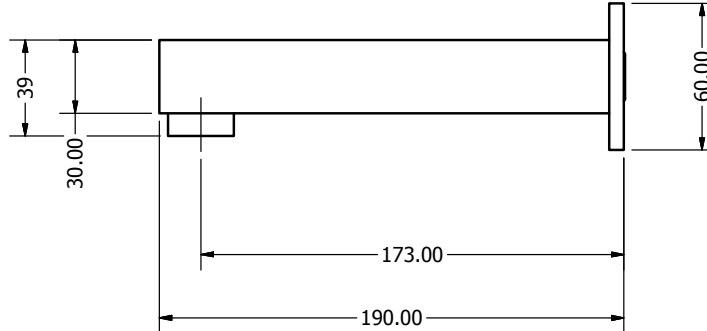

**Description:**

- Bec de bain mural avec déviateur / Wall mounted bathtub spout with diverter

**Finis disponibles / Available finish:**

- CC = Chrome / NN = Nickel PVD

**Quatro RQT190**

**Quatro RQT190D**