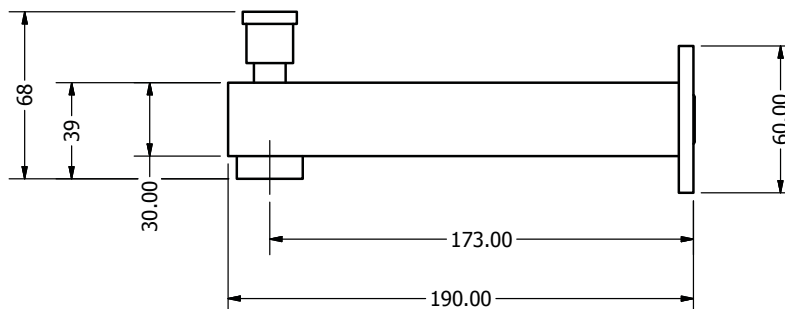

**Description:**

- Bec de bain mural avec déviateur / Wall mounted bathtub spout with diverter

**Finis disponibles / Available finish:**

- CC = Chrome / NN = Nickel PVD

**Quatro RQT190**

**Quatro RQT190D**