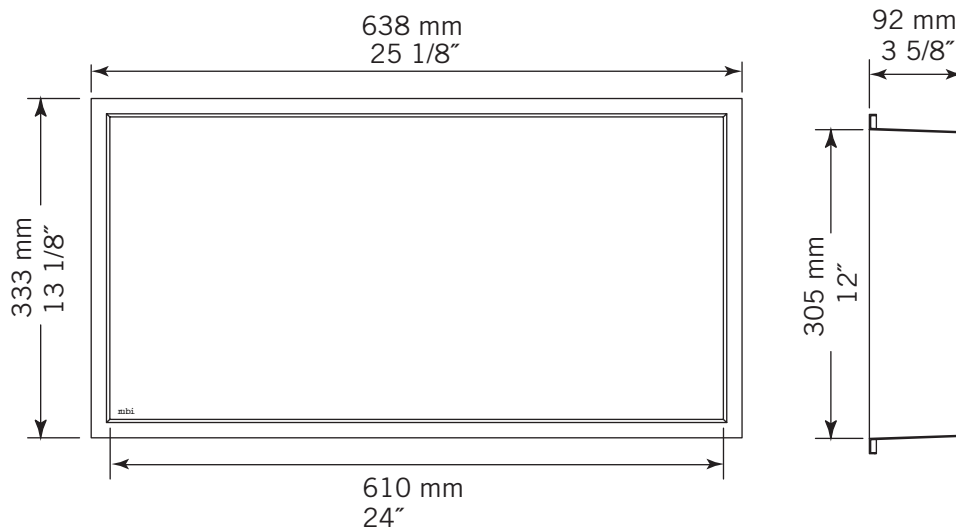

Description:

- Espace de rangement encastré en acier inoxydable brossé / Brushed stainless steel recessed storage space
- Acier inoxydable grade 304 / 304 grade stainless steel
- Épaisseur: calibre 16 / Thickness: gauge 16

Finis disponibles / Available finish:

- IB = Inox brossé / Brushed inox
- TI = Titane brossé / Brush titane

Spécifications sujettes à changements sans préavis / Specifications subject to change without prior notice

GARANTIE

La garantie sur les produits Rubi s'applique à tout défaut de fabrication ou au matériel. La garantie est valide pour le premier propriétaire du produit et celle-ci n'est pas transférable. Certaines modalités et conditions s'appliquent, référez-vous à la section Garantie de la liste de prix en vigueur.

WARRANTY

The warranty on Rubi products applies to any manufacturing defect or material. The warranty is valid for the first owner of the product and is not transferable. Terms and conditions apply, refer to the Warranty section of the current price list.