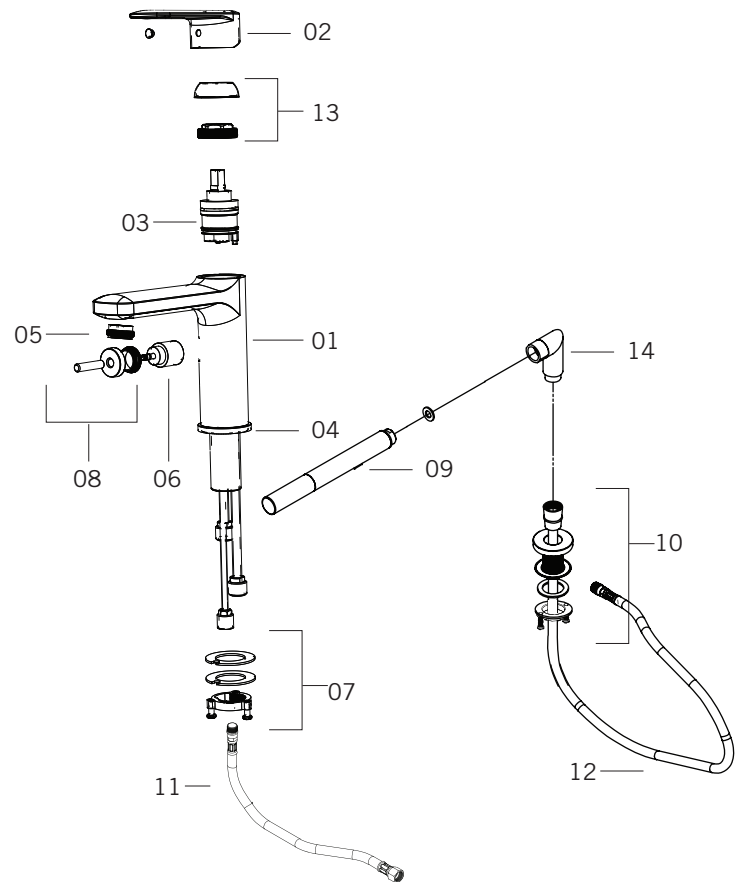

#### Description:

- Robinet de surface pour bain 2mcx avec douchette/  
2 piece deck mounted bath faucet with hand shower
- Contrôle de température et débit de la douchette indépendant du robinet / Handshower independent flow and temperature control
- Construction en laiton massif / Solid brass construction
- Cartouche de céramique / Ceramic cartridge

#### Connection:

- 1/2" mâle

#### Certification:

- ASME A112.18.1-2012/CSA B125.1-12

Liste complète des pièces de votre robinet.  
Complete parts list of your faucet.

### LISTE DES PIÈCES / PARTS LIST

NO.	DESCRIPTIONS
01	Corps de robinet / Faucet body
02	Poignée / Handle
03	Cartouche robinet / Faucet cartridge
04	Rosace de base / Base flange
05	Aérateur / Aerator
06	Cartouche douchette / Handshower cartridge
07	Jeu d'attache mitigeur / Mixer fixing kit
08	Ensemble de poignée douchette / Handshower handle set
09	Douchette / Handshower
10	Socle de douchette / Handshower base
11	Flexible de raccord / Connection hose
12	Flexible de douchette / Handshower hoses
13	Écrou et bride de cartouche / Cartridge nut and flange
14	Coude douchette / Hand shower elbow