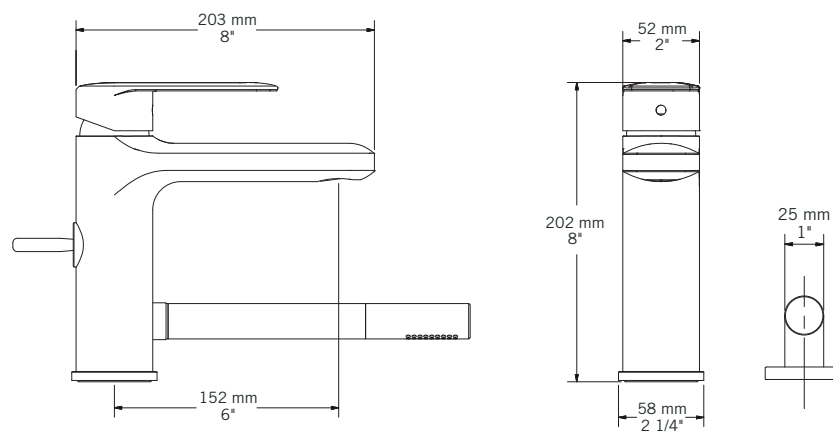

Description:

- Robinet de surface pour bain 2mcx avec douchette/
  2 piece deck mounted bath faucet with hand shower
- Contrôle de température et débit de la douchette indépendant du robinet / Handshower independent flow and temperature control
- Construction en laiton massif / Solid brass construction
- Cartouche de céramique / Ceramic cartridge

Débit / Flow rate:

- 26.5 L/min (4 BAR) - 7 gpm (60 PSI)

Finis disponibles / Available finish:

- CC = Chrome
- BK = Noir mat / Matte black

Connection:

- 1/2" mâle

Certification:

- ASME A112.18.1-2012/CSA B125.1-12