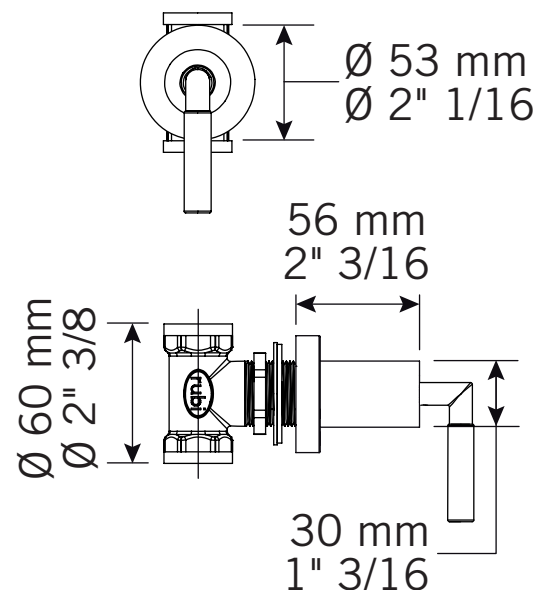

**Description:**

- Valve d'arrêt 1/2" moderne / Style modern 1/2" Stop valve

**Finis disponibles / Available finish :**

- CC = Chrome / NN = Nickel PVD

**GARANTIE LIMITÉE À VIE**

La garantie s'applique à tout défaut de fabrication ou au matériel.