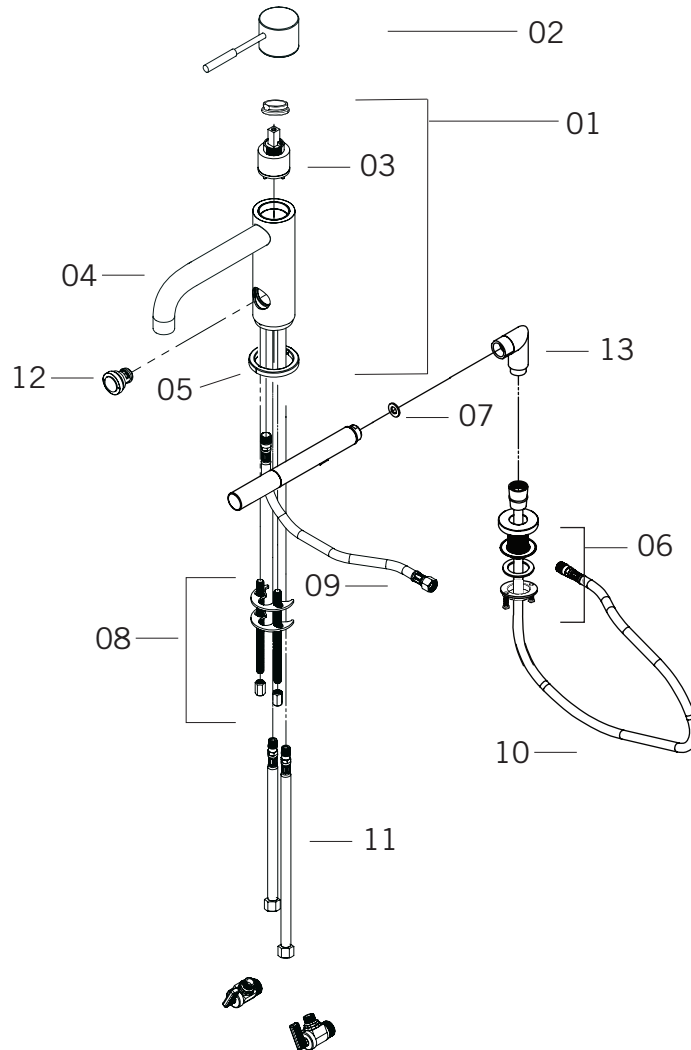

### Description:

- Robinet de surface pour bain 2mcx avec douchette/  
2 piece deck mounted bath faucet with hand shower
- Construction en laiton massif / Solid brass construction
- Cartouche de céramique / Ceramic cartridge

### Connection:

- 1/2" mâle

### Certification:

- ASME A112.18.1/CSA B125.1

BILLIE - RCA22DB

DANA - RCA22DD

Billie - RCA21XDB

Dana - RCA21XDD

Liste complète des pièces de votre robinet.  
Complete parts list of your faucet.

#### LISTE DES PIÈCES / PARTS LIST

NO.	DESCRIPTIONS
01	Corps du robinet / Faucet body
02	Poignée / Handle
03	Cartouche / Cartridge
04	Bec robinet / Faucet spout
05	Base / Base
06	Ensemble de socle de douchette / Hand shower base kit
07	Douchette / Hand shower
08	Ensemble de fixation / Assembly kit
09	Tuyau raccord douchette / Shower connection hose
10	Flexible de douchette / Hand shower hose
11	Tuyaux d'arrivée d'eau / Water inlet hoses
12	Bouton inverseur / Diverter
13	Coude douchette / Hand shower elbow