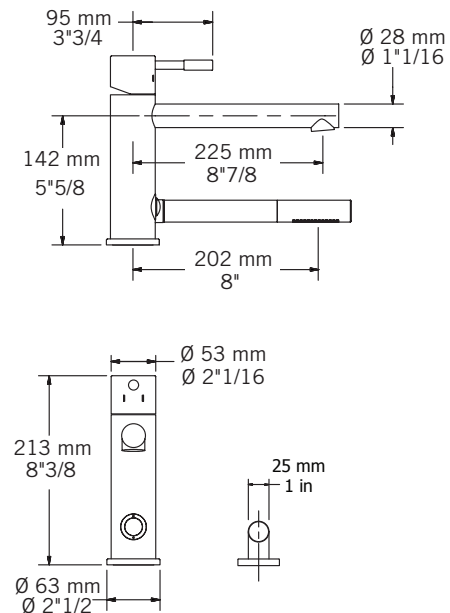

### Description:

- Robinet de surface pour bain 2mcx avec douchette/  
2 piece deck mounted bath faucet with hand shower
- Construction en laiton massif / Solid brass construction
- Cartouche de céramique / Ceramic cartridge

### Connection:

- 1/2" mâle

### Certification:

- ASME A112.18.1/CSA B125.1

BILLIE - RCA22DB

DANA - RCA22DD

Billie - RCA21XDB

Dana - RCA21XDD

Liste complète des pièces de votre robinet.  
Complete parts list of your faucet.

#### LISTE DES PIÈCES / PARTS LIST

NO.	DESCRIPTIONS
01	Corps du robinet / Faucet body
02	Poignée / Handle
03	Cartouche / Cartridge
04	Bec robinet / Faucet spout
05	Base / Base
06	Ensemble de socle de douchette / Hand shower base kit
07	Douchette / Hand shower
08	Ensemble de fixation / Assembly kit
09	Tuyau raccord douchette / Shower connection hose
10	Flexible de douchette / Hand shower hose
11	Tuyaux d'arrivée d'eau / Water inlet hoses
12	Bouton inverseur / Diverter
13	Coude douchette / Hand shower elbow