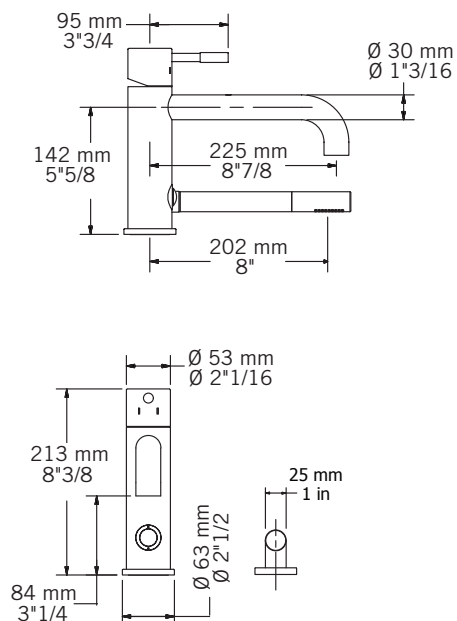

### Description:

- Robinet de surface pour bain 2mcx avec douchette/  
2 piece deck mounted bath faucet with hand shower
- Construction en laiton massif / Solid brass construction
- Cartouche de céramique / Ceramic cartridge

### Connection:

- 1/2" mâle

### Certification:

- ASME A112.18.1/CSA B125.1

BILLIE - RCA22DB

DANA - RCA22DD

Billie - RCA21XDB

Dana - RCA21XDD

Liste complète des pièces de votre robinet.  
Complete parts list of your faucet.

#### LISTE DES PIÈCES / PARTS LIST

NO.	DESCRIPTIONS
01	Corps du robinet / Faucet body
02	Poignée / Handle
03	Cartouche / Cartridge
04	Bec robinet / Faucet spout
05	Base / Base
06	Ensemble de socle de douchette / Hand shower base kit
07	Douchette / Hand shower
08	Ensemble de fixation / Assembly kit
09	Tuyau raccord douchette / Shower connection hose
10	Flexible de douchette / Hand shower hose
11	Tuyaux d'arrivée d'eau / Water inlet hoses
12	Bouton inverseur / Diverter
13	Coude douchette / Hand shower elbow