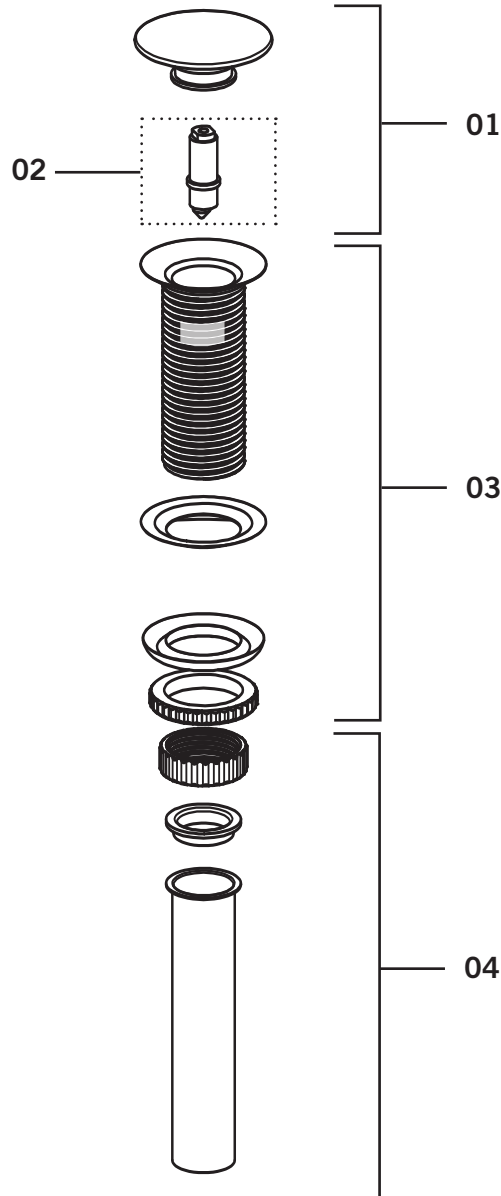

Description:

- Drain de lavabo automatique / Automatic pop-up drain
- Utilisation sur lavabo avec trop-plein / For use on washbasin with overflow

Finis disponibles / Available finish:

- CC = Chrome
- NN = Nickel Brossé / Brushed Nickel
- BK = Noir mat / Matte Black

Inclus / Included:

- Raccord de branchement inclus / Tail piece included
- Raccord / Connection 32 mm / Tailpiece / Connection 1 1/4"

Liste complète des pièces de votre drain.
Complete parts list of your drain.

LISTE DES PIÈCES / PARTS LIST

NO.	DESCRIPTIONS
01	Pièces capuchon/ Cap parts
02	Mécanisme du drain automatique / Drain pop-up drain hardware
03	Pièces réceptacle / Bottom cup parts
04	Pièces de raccord de branchement / Tail piece parts