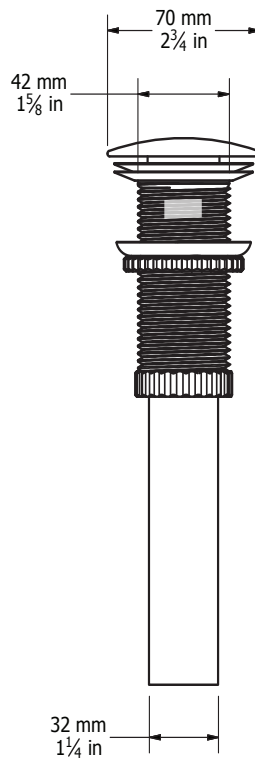

Description:

- Drain de lavabo automatique / Automatic pop-up drain
- Utilisation sur lavabo avec trop-plein / For use on washbasin with overflow

Finis disponibles / Available finish:

- CC = Chrome
- NN = Nickel Brossé / Brushed Nickel
- BK = Noir mat / Matte Black

Inclus / Included:

- Raccord de branchement inclus / Tail piece included
- Raccord / Connection 32 mm / Tailpiece / Connection 1 1/4"

Liste complète des pièces de votre drain.
Complete parts list of your drain.

LISTE DES PIÈCES / PARTS LIST

NO.	DESCRIPTIONS
01	Pièces capuchon/ Cap parts
02	Mécanisme du drain automatique / Drain pop-up drain hardware
03	Pièces réceptacle / Bottom cup parts
04	Pièces de raccord de branchement / Tail piece parts