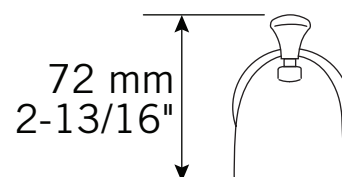

Description:

Bec de bain mural avec déviateur / Wall-mounted bath spout with diverter
Longueur 150 mm (5 7/8") / Length 150 mm (5 7/8")

Finis disponibles / Available finish:

C = Chrome

Connection:

- 1/2" NPT

GARANTIE LIMITÉE À VIE

La garantie s'applique à tout défaut de fabrication ou au matériel.

Durée de la garantie sur le matériel: Rubi garantit son produit RB6R tant et aussi longtemps que l'utilisateur final, qui doit également être l'acheteur d'origine, détient ou utilise le produit. Certaines modalités et conditions s'appliquent, référez-vous au manuel du produit pour tous les détails.

LIMITED LIFETIME WARRANTY

The warranty applies to defects in workmanship or materials.

Duration of Hardware Warranty: Rubi warrants its RB6R product as long as the end user, who must be the original purchaser owns or uses the product. Some terms and conditions apply, refer to the manual for more details.