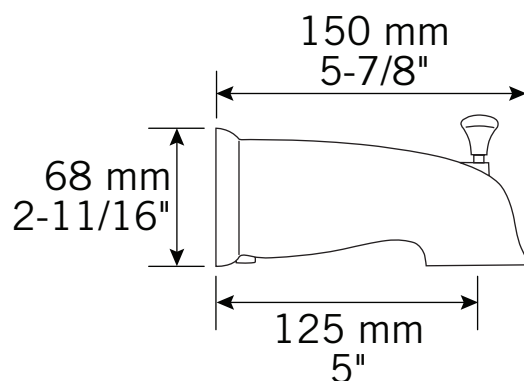

Description:

Bec de bain mural avec déviateur / Wall-mounted bath spout with diverter
Longueur 150 mm (5 7/8") / Length 150 mm (5 7/8")

Finis disponibles / Available finish:

C = Chrome

Connection:

- 1/2" NPT

GARANTIE LIMITÉE À VIE

La garantie s'applique à tout défaut de fabrication ou au matériel.

Durée de la garantie sur le matériel: Rubi garantit son produit RB6R tant et aussi longtemps que l'utilisateur final, qui doit également être l'acheteur d'origine, détient ou utilise le produit. Certaines modalités et conditions s'appliquent, référez-vous au manuel du produit pour tous les détails.

LIMITED LIFETIME WARRANTY

The warranty applies to defects in workmanship or materials.

Duration of Hardware Warranty: Rubi warrants its RB6R product as long as the end user, who must be the original purchaser owns or uses the product. Some terms and conditions apply, refer to the manual for more details.