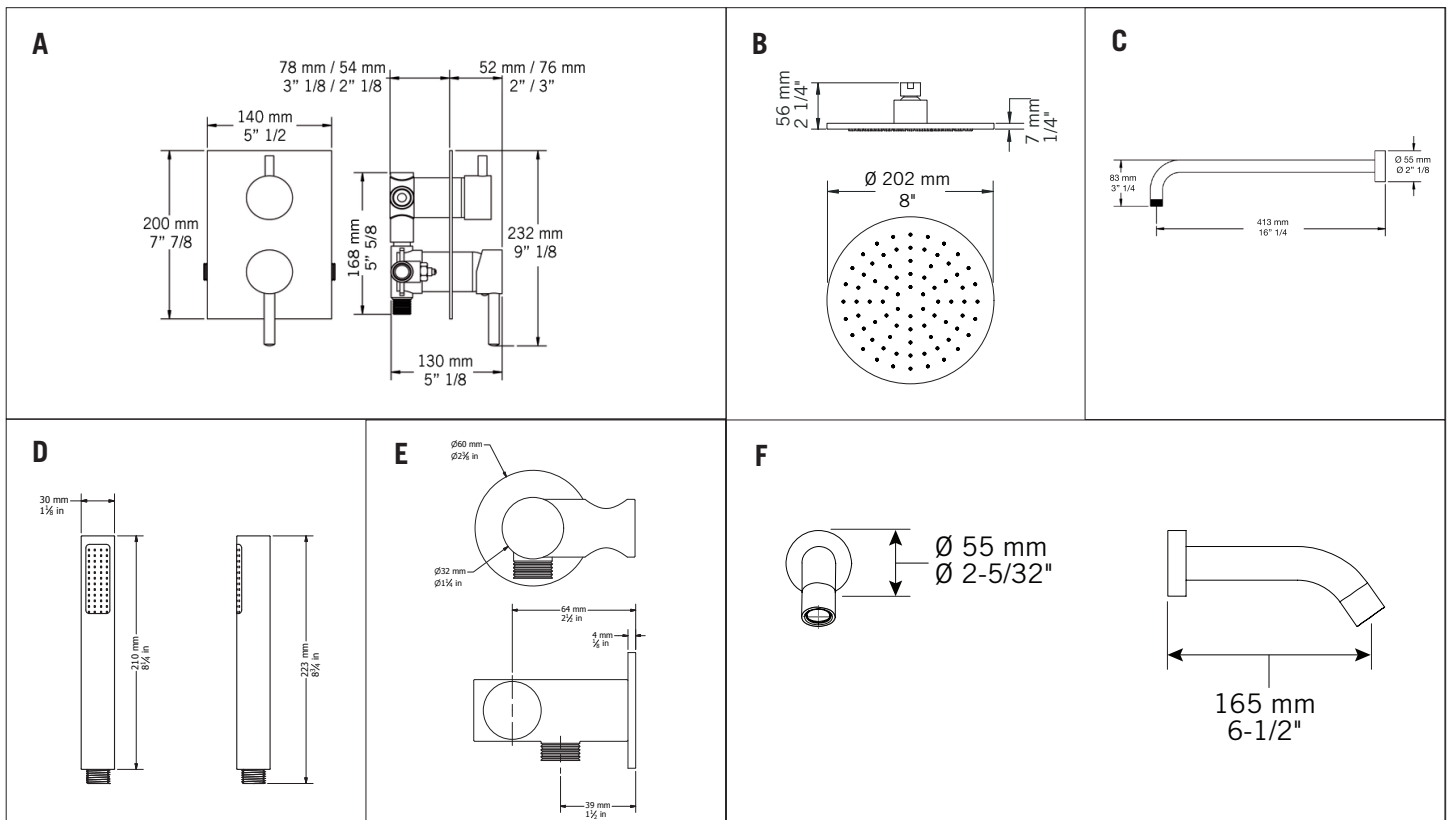

Ensembles de douche / Shower kits - RR079K01

- A **RR079**
Mitigeur encastré ½" à pression balancée - 17 L/min (3 BAR) - 4,5 gpm (45 PSI)
Built-in ½" pressure balanced mixer - 17 L/min (3 BAR) - 4.5 gpm (45 PSI)
- B **RLUR08-1**
Tête de douche ronde 8"
8" Round shower head
- C **RBDHR16**
Bras de douche horizontal 16"
16" Horizontal shower arm
- D **RHU1303**
Coude rond de connexion murale avec sortie d'eau à installation coulissante
Round elbow connector with water outlet / Slip-on installation
- E **RAC10**
Coude rond de connexion murale avec sortie d'eau, crochet pour douchette
Round elbow connector with water outlet, hand shower bracket
- F **RR08P**
Bec de bain mural
Wall-mounted bathtub spout
- G **FAB150**
Flexible - Longueur 150 cm
Flexible - Length 150 cm

*Image à titre indicatif seulement / Image for illustrative purpose only

VERTIGO

RR079K01 CC

Ensembles de douche / Shower kits - RR079K01

A	RR079	E	RAC10
B	RLUR08-1	F	RR08P
C	RBDHR16	G	FAB150
D	RHU1303		

GARANTIE