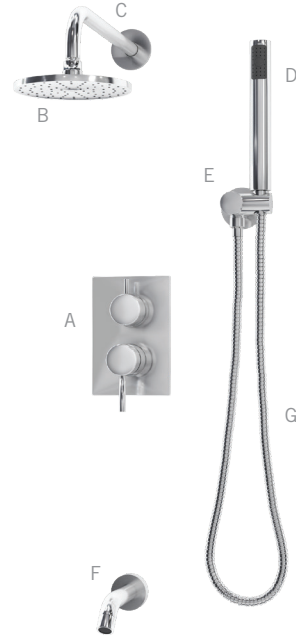

Ensembles de douche / Shower kits - RR079K01

- A **RR079**
Mitigeur encastré ½" à pression balancée - 17 L/min (3 BAR) - 4,5 gpm (45 PSI)
Built-in ½" pressure balanced mixer - 17 L/min (3 BAR) - 4.5 gpm (45 PSI)
- B **RLUR08-1**
Tête de douche ronde 8"
8" Round shower head
- C **RBDHR16**
Bras de douche horizontal 16"
16" Horizontal shower arm
- D **RHU1303**
Coude rond de connexion murale avec sortie d'eau à installation coulissante
Round elbow connector with water outlet / Slip-on installation
- E **RAC10**
Coude rond de connexion murale avec sortie d'eau, crochet pour douchette
Round elbow connector with water outlet, hand shower bracket
- F **RR08P**
Bec de bain mural
Wall-mounted bathtub spout
- G **FAB150**
Flexible - Longueur 150 cm
Flexible - Length 150 cm

*Image à titre indicatif seulement / Image for illustrative purpose only

VERTIGO

RR079K01 CC

Ensembles de douche / Shower kits - RR079K01

A	RR079	E	RAC10
B	RLUR08-1	F	RR08P
C	RBDHR16	G	FAB150
D	RHU1303		

GARANTIE