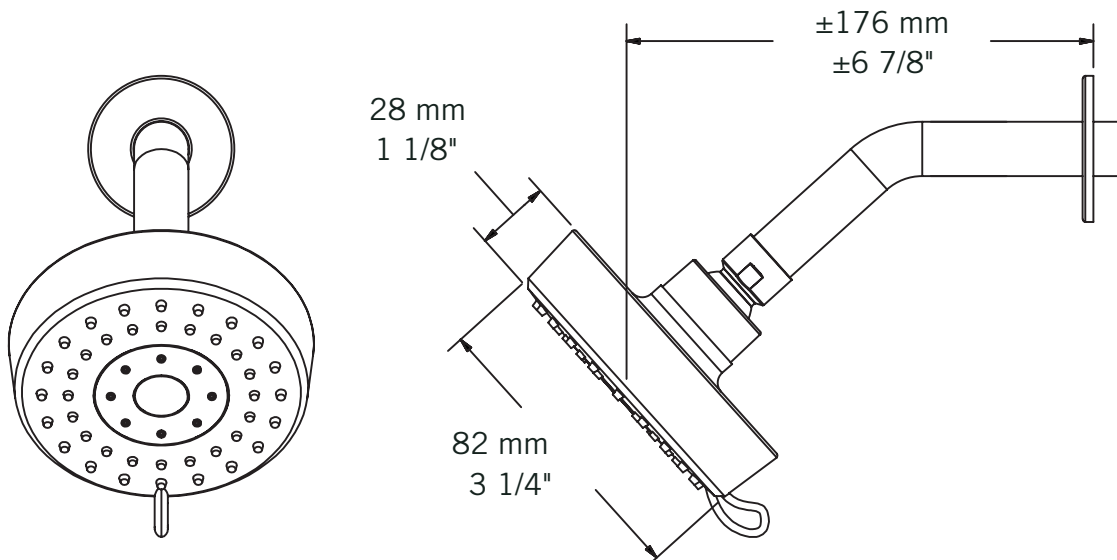

*** Doit être précisé à la commande / Must be specified at order