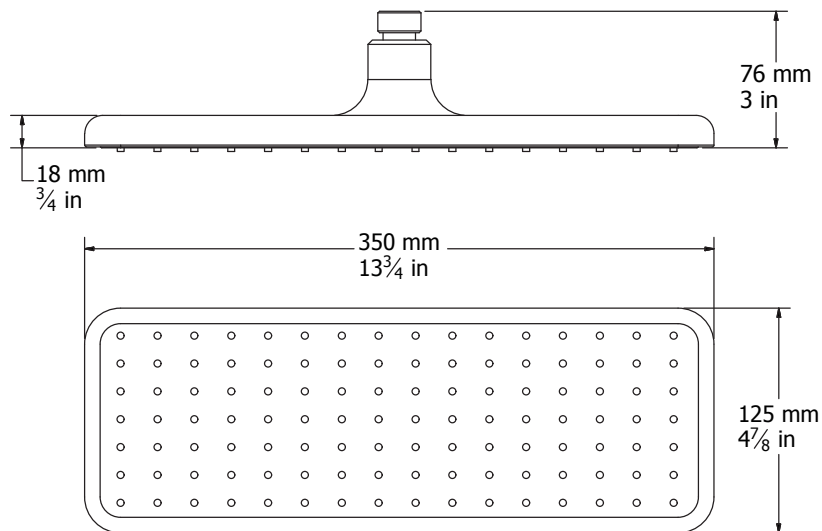

*** Doit être précisé à la commande / Must be specified at order