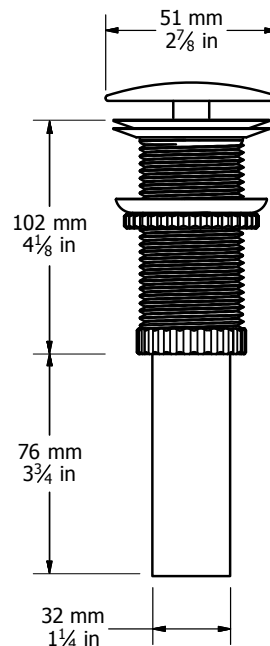

Description:

- Drain de lavabo / Washbasin drain
- Capuchon fixe / Fixed cap
- Utilisation sur lavabo sans trop-plein / For use on washbasin without overflow

Finis disponibles / Available finish:

- CC = Chrome
- NN = Nickel Brossé / Brushed Nickel

Inclus / Included:

- Raccord de branchement inclus / Tail piece included
- Raccord / Connection 32 mm / Tailpiece / Connection 1 1/4"

Liste complète des pièces de votre drain.
Complete parts list of your drain.

LISTE DES PIÈCES / PARTS LIST

NO.	DESCRIPTIONS
01	Capuchon / Cap
02	Pièces réceptacle / Bottom cup parts
03	Pièces de raccord de branchement / Tail piece parts

GARANTIE

La garantie sur les produits Rubi s'applique à tout défaut de fabrication ou au matériel. La garantie est valide pour le premier propriétaire du produit et celle-ci n'est pas transférable. Certaines modalités et conditions s'appliquent, référez-vous à la section Garantie de la liste de prix en vigueur.