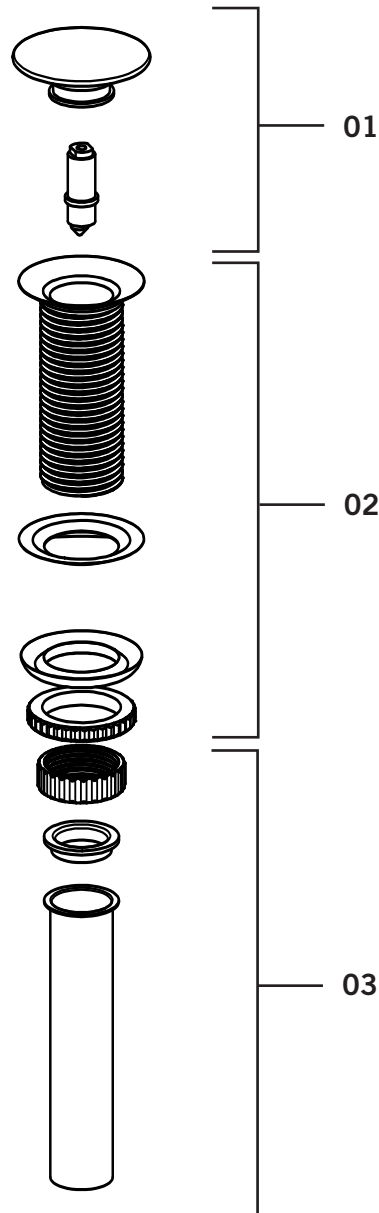

Description:

- Drain de lavabo / Washbasin drain
- Capuchon fixe / Fixed cap
- Utilisation sur lavabo sans trop-plein / For use on washbasin without overflow

Finis disponibles / Available finish:

- CC = Chrome
- NN = Nickel Brossé / Brushed Nickel

Inclus / Included:

- Raccord de branchement inclus / Tail piece included
- Raccord / Connection 32 mm / Tailpiece / Connection 1 1/4"

Liste complète des pièces de votre drain.
Complete parts list of your drain.

LISTE DES PIÈCES / PARTS LIST

NO.	DESCRIPTIONS
01	Capuchon / Cap
02	Pièces réceptacle / Bottom cup parts
03	Pièces de raccord de branchement / Tail piece parts

GARANTIE

La garantie sur les produits Rubi s'applique à tout défaut de fabrication ou au matériel. La garantie est valide pour le premier propriétaire du produit et celle-ci n'est pas transférable. Certaines modalités et conditions s'appliquent, référez-vous à la section Garantie de la liste de prix en vigueur.