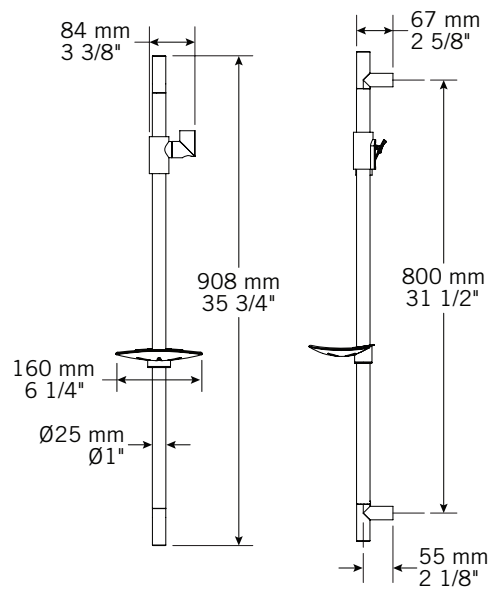

Description:

- Barre coulissante / Shower column
- Porte-savon inclus / Soap bar holder included
- Curseur de douchette réversible / Reversible slider

Finis disponibles / Available finish:

- CC = Chrome

Spécifications sujettes à changements sans préavis / Specifications subject to change without prior notice