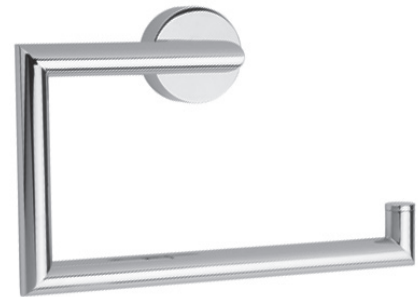

Description:

- A **RCA01C**
Anneau porte-serviettes / Towel ring
- B **RCA02C**
Porte-papier / Paper holder
- C **RCA03C**
Crochet / Robe hook
- D **RCA04C**
Barre porte-serviettes 18" / 18" towel bar
- E **RCA05C**
Barre porte-serviettes double 24" / 24" double towel bar
- F **RCA06C**
Tablette double / Double shelf
- G **RCA07C**
Porte-serviettes triple et mobile / Mobile triple towel bar
- H **RCA08C**
Tablette en verre 21" / 21" glass shelf

Finis disponibles / Available finish:

- CC = Chrome
- BK - Noir mat / Matte black

*Image à titre indicatif seulement / Image for illustrative purpose only

RCA01C CC
RCA01C BK

RCA02C CC
RCA02C BK

RCA03C CC
RCA03C BK