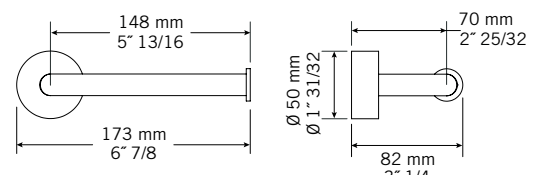

Description:

- A **RCA01C**
  Anneau porte-serviettes / Towel ring
- B **RCA02C**
  Porte-papier / Paper holder
- C **RCA03C**
  Crochet / Robe hook
- D **RCA04C**
  Barre porte-serviettes 18" / 18" towel bar
- E **RCA05C**
  Barre porte-serviettes double 24" / 24" double towel bar
- F **RCA06C**
  Tablette double / Double shelf
- G **RCA07C**
  Porte-serviettes triple et mobile / Mobile triple towel bar
- H **RCA08C**
  Tablette en verre 21" / 21" glass shelf

Finis disponibles / Available finish:

- CC = Chrome
- BK - Noir mat / Matte black

*Image à titre indicatif seulement / Image for illustrative purpose only

RCA01C CC
RCA01C BK

RCA02C CC
RCA02C BK

RCA03C CC
RCA03C BK

RCA04C CC
RCA04C BK

RCA05C CC

RCA06C CC

RCA07C CC

RCA08C CC

A

B