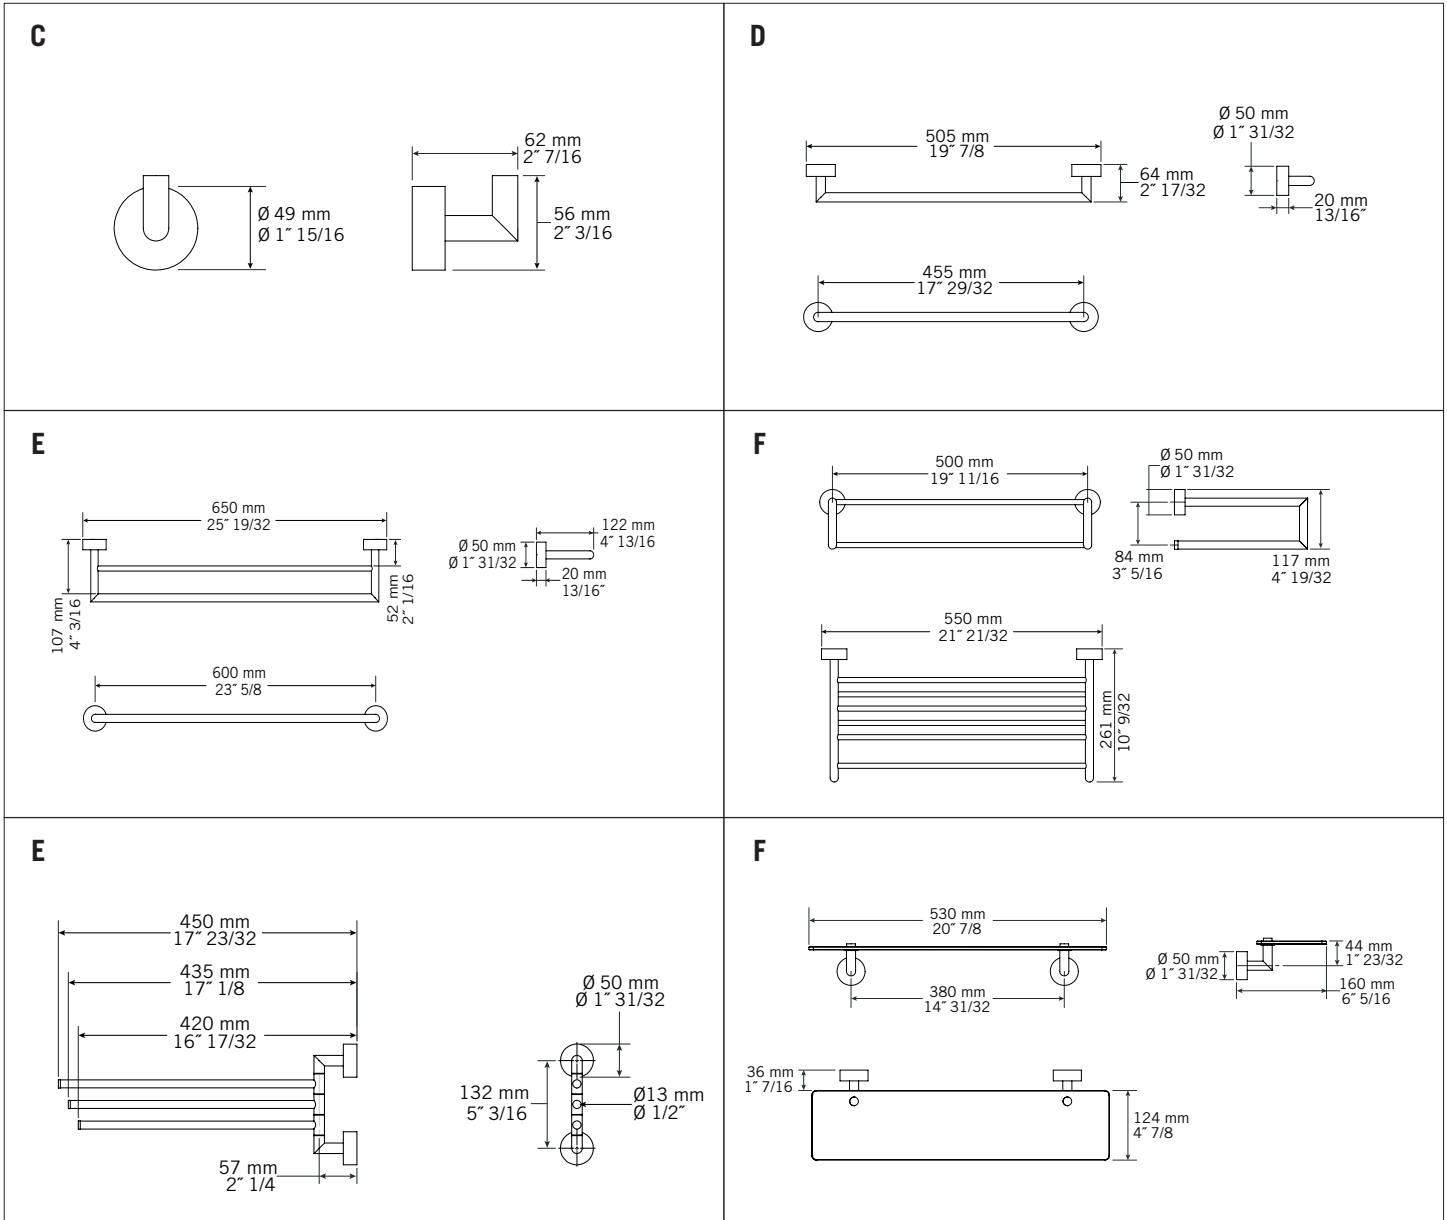

GARANTIE

La garantie sur les produits Rubi s'applique à tout défaut de fabrication ou au matériel. La garantie est valide pour le premier propriétaire du produit et celle-ci n'est pas transférable. Certaines modalités et conditions s'appliquent, référez-vous à la section Garantie de la liste de prix en vigueur.

WARRANTY

The warranty on Rubi products applies to any manufacturing defect or material. The warranty is valid for the first owner of the product and is not transferable. Terms and conditions apply, refer to the Warranty section of the current price list.