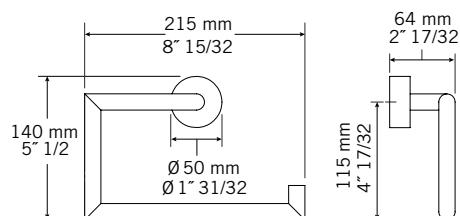

Finis disponibles / Available finish:

- CC = Chrome
- BK - Noir mat / Matte black

*Image à titre indicatif seulement / Image for illustrative purpose only

RCA01C CC
RCA01C BK

RCA02C CC
RCA02C BK

RCA03C CC
RCA03C BK

RCA04C CC
RCA04C BK

RCA05C CC

RCA06C CC

RCA07C CC

RCA08C CC

A