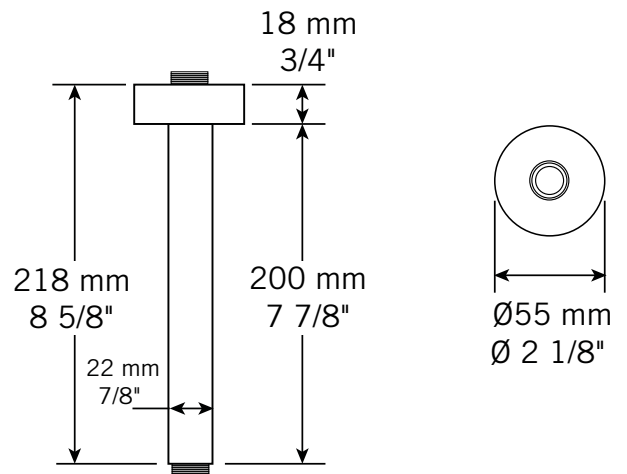

### BRAS VERTICAL - RBDV\*8

**Description:**

- Bras de douche vertical / Vertical shower arm

**Finis disponibles / Available finish:**

- CC = Chrome
- NN = Nickel brossé / Brushed nickel
- BK = Noir mat / Matte black

**RBDVC8**

Bras vertical carré 8"

**RBDVR8**

Bras vertical rond 8"

Spécifications sujettes à changements sans préavis / Specifications subject to change without prior notice

**GARANTIE**

La garantie sur les produits Rubi s'applique à tout défaut de fabrication ou au matériel. La garantie est valide pour le premier propriétaire du produit et celle-ci n'est pas transférable. Certaines modalités et conditions s'appliquent, référez-vous à la section Garantie de la liste de prix en vigueur.