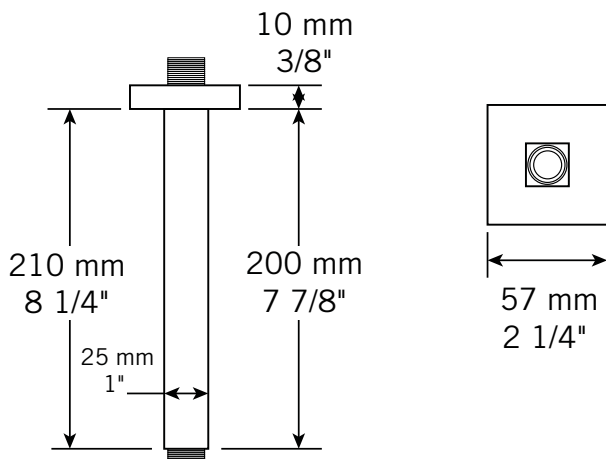

### BRAS VERTICAL - RBDV\*8

**Description:**

- Bras de douche vertical / Vertical shower arm

**Finis disponibles / Available finish:**

- CC = Chrome
- NN = Nickel brossé / Brushed nickel
- BK = Noir mat / Matte black

**RBDVC8**

Bras vertical carré 8"

**RBDVR8**

Bras vertical rond 8"

Spécifications sujettes à changements sans préavis / Specifications subject to change without prior notice

**GARANTIE**

La garantie sur les produits Rubi s'applique à tout défaut de fabrication ou au matériel. La garantie est valide pour le premier propriétaire du produit et celle-ci n'est pas transférable. Certaines modalités et conditions s'appliquent, référez-vous à la section Garantie de la liste de prix en vigueur.