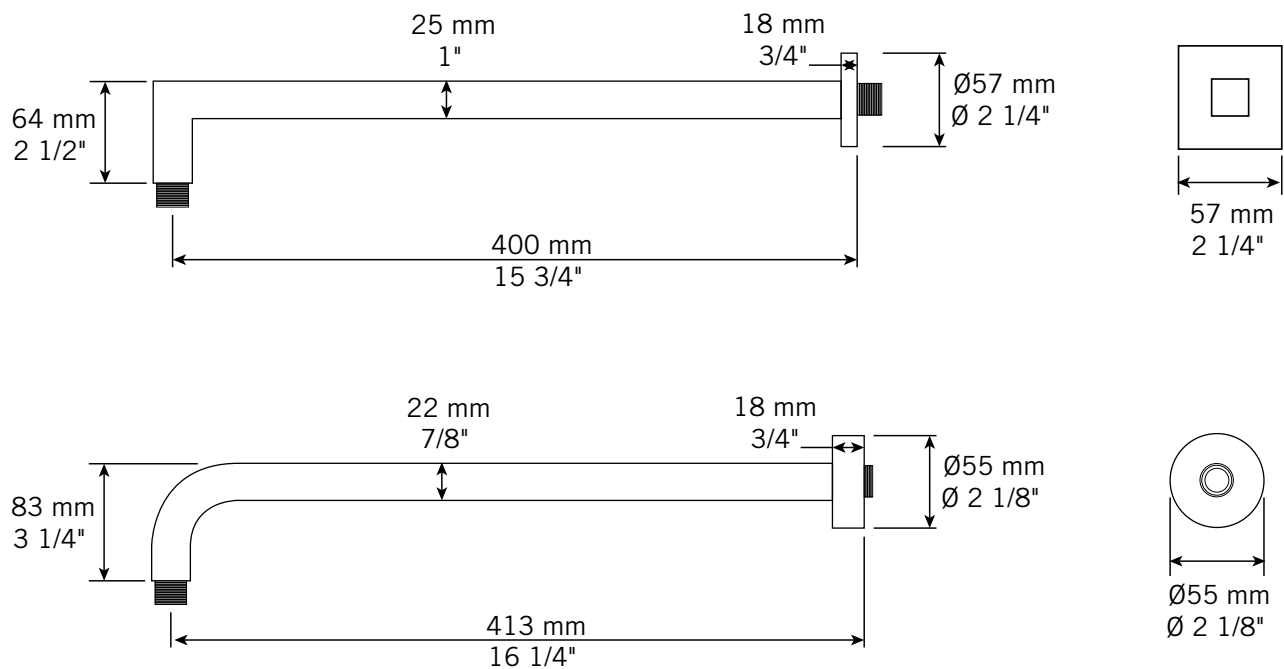

Description:

- Bras de douche horizontal / Horizontal shower arm

Finis disponibles / Available finish:

- CC = Chrome
- NN = Nickel brossé / Brushed nickel
- BK = Noir mat / Matte black

RBDHC16
Bras horizontal carré 16"

RBDHR16
Bras horizontal rond 16"

Spécifications sujettes à changements sans préavis / Specifications subject to change without prior notice

GARANTIE

La garantie sur les produits Rubi s'applique à tout défaut de fabrication ou au matériel. La garantie est valide pour le premier propriétaire du produit et celle-ci n'est pas transférable. Certaines modalités et conditions s'appliquent, référez-vous à la section Garantie de la liste de prix en vigueur.